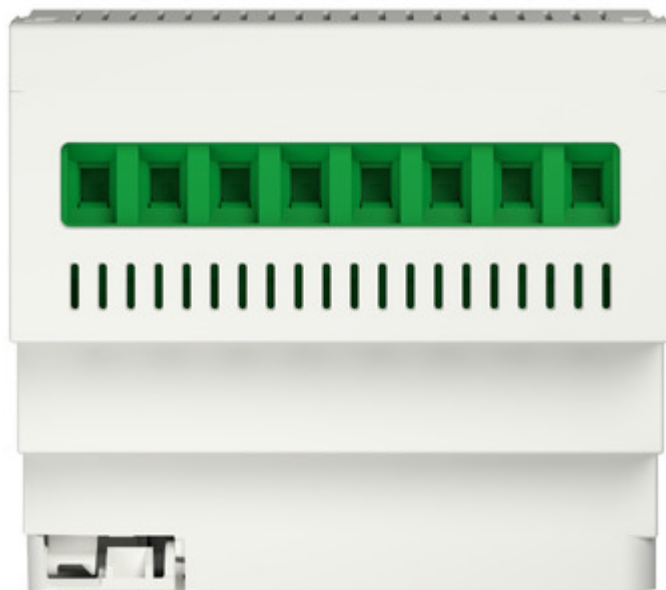

Image of product / Alternate images

Alternative