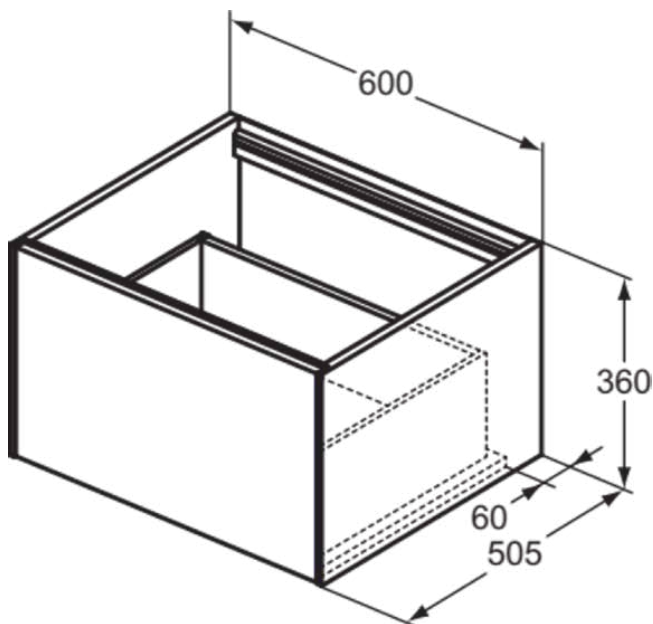

## T3982Y6

CONCA | Wastafelmeubel 600x505x360 mm in licht eiken afwerking, 1 lade | Greeploos, Volledige extractielade, Push-to-open, Softclose, Voorgemonteerd, Duurzaam geproduceerd hout, Houtfineer

### Algemene informatie

Productcategorie:	Meubels
Producttype:	Wastafelmeubel
Merk:	Ideal Standard
Collectie:	CONCA
Ontwerper:	Palomba Serafini Associati
Colour:	Y6 - Licht Eiken
Afwerking van het oppervlak:	mat
Hoogte (mm):	360
Breedte (mm):	600
Lengte / sprong (mm):	505
Bevestigingswijze:	Bevestigingsset
Nettogewicht (kg):	25.00
EAN-code:	8014140462125