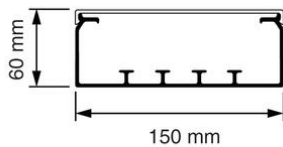

Kabelkokers KG

KG 150x60 Kabelkoker grijs (RAL 7030)

- Geleverd met deksel.
- Meegeleverd per lengte: 4 kabelhouders.
- Mogelijkheid tot plaatsing scheidingswand TW60 (AT2368 of AT2369).
- Voorzien van bodemperforatie.

Artikelnr.:	AT2385
EAN:	8712259185125
Kleur	Grijs
Verpakkingshoeveelheid	4 lgt. x 2 m
Beschermingsgraad (IP)	-
Materiaal	Kunststof
Hoogte	60 mm
Breedte	150 mm
Lengte	2000 mm
Halogeenvrij	Nee
Bruikbare doorsnede	7900 mm ²
Soort bevestiging	Bodemponsing(perforatie)
RAL-nummer	7030
Kwaliteitsklasse	PVC
Oppervlaktebescherming	Geen (onbehandeld)
Transparant	Nee
Antibacteriële behandeling	Nee
Slagvastheid	-
Uitvoering deksel, paneel	Los (in vrac)
Geschikt voor functiebehoud	Ja
Aantal vaste scheidingswanden	
Aantal insteekbare scheidingswanden	2
Met kabelbevestigingsklem	Ja
Beschermfolie	Nee
Met gootkoppelstuk	Nee
Leverbaar op rol	Nee
Uitbreekpoorten	Nee
Verzending	4