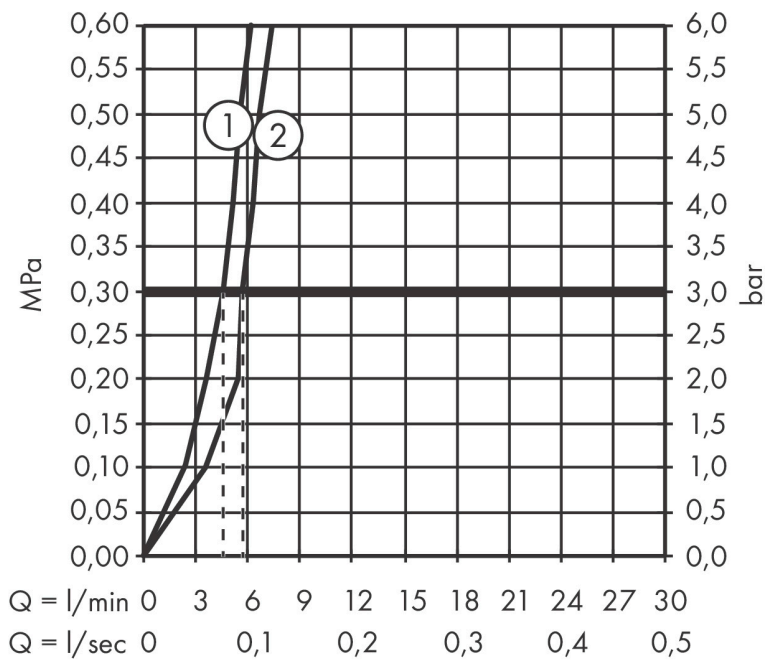

Merk	hansgrohe
Artikelnaam	Tecturis E ééngreeps wastafelkraan 110 met bidet handdouche en doucheslang
	160 cm
Art.nr.	73210670
Oppervlakte	Mat zwart
Netto prijs	383,90 EUR

Product foto

Kenmerken

- ComfortZone: 110
- voorsprong uitloop 144 mm
- uitloophoogte: 117 mm
- greepvariant: rechte greep
- vaste uitloop
- straalsoort: WaterfallStream
- bidet handdouche met douchestraal
- maximale doorstroomhoeveelheid bij 3 bar: 5,8 l/min
- keramisch kardoes
- push-open afvoergarnituur G 1¼
- materiaal afvoergarnituur: metaal
- terugslagklep
- EU taxonomie: max 6l/min - draagt substantieel bij aan duurzaamheid

Maat tekeningen

Technologie

Merk hansgrohe
 Artikelnaam **Tecturis E** ééngreeps wastafelkraan 110 met bidet handdouche en doucheslang
 160 cm
 Art.nr. 73210670
 Oppervlakte Mat zwart
 Netto prijs 383,90 EUR

Stroomschema

Merk	hansgrohe
Artikelnaam	Tecturis E ééngreeps wastafelkraan 110 met bidet handdouche en doucheslang
Art.nr.	160 cm 73210670
Oppervlakte	Mat zwart
Netto prijs	383,90 EUR

Explosietekening voor bouwjaar: >06/25