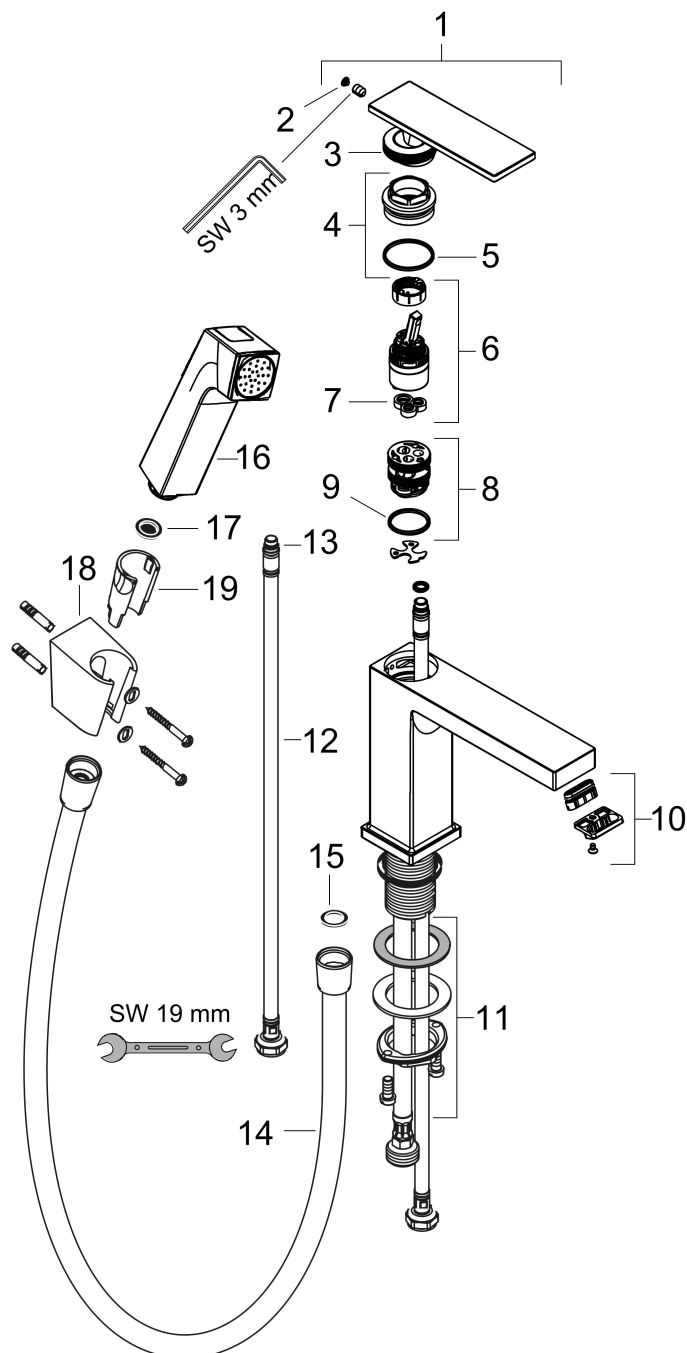

Merk	hansgrohe
Artikelnaam	Tecturis E ééngreeps wastafelkraan 110 met bidet handdouche en doucheslang
	160 cm
Art.nr.	73210670
Oppervlakte	Mat zwart
Netto prijs	383,90 EUR

Product foto

Kenmerken

- ComfortZone: 110
- voorsprong uitloop 144 mm
- uitloophoogte: 117 mm
- greepvariant: rechte greep
- vaste uitloop
- straalsoort: WaterfallStream
- bidet handdouche met douchestraal
- maximale doorstroomhoeveelheid bij 3 bar: 5,8 l/min
- keramisch kardoes
- push-open afvoergarnituur G 1¼
- materiaal afvoergarnituur: metaal
- terugslagklep
- EU taxonomie: max 6l/min - draagt substantieel bij aan duurzaamheid

Maat tekeningen

Technologie

Merk hansgrohe
 Artikelnaam **Tecturis E** ééngreeps wastafelkraan 110 met bidet handdouche en doucheslang
 160 cm
 Art.nr. 73210670
 Oppervlakte Mat zwart
 Netto prijs 383,90 EUR

Stroomschema

Merk	hansgrohe
Artikelnaam	Tecturis E ééngreeps wastafelkraan 110 met bidet handdouche en doucheslang
Art.nr.	160 cm 73210670
Oppervlakte	Mat zwart
Netto prijs	383,90 EUR

Explosietekening voor bouwjaar: >06/25

Pos	Beschrijving	Art.nr.	Prijs
1	greep	94991670	170,60
2	greepstop	93983670	
3	O-ring 30x1,5	98433000	3,00
4	moer	94993000	16,60
5	O-ring 29x2	98391000	3,00
6	kardoes compl.	92900000	40,60
7	dichting	93383000	10,40
8	kardoesadapter	95975000	7,70
9	O-ring 23x2	98398000	3,00
10	perlator compl.	87128670	60,90
11	schachtbevestigingsset compl. (Ø 32)	13961000	20,40
12	aansluitslang 450 mm M8x0,75 G3/8	97206000	25,70
13	O-ring 6,6x1,6	93019000	3,00
14	doucheslang Isiflex'B 1,60 m	28276670	43,50
15	dichting	98058000	3,00
16	Handdouche	94572670	60,90
17	Handdouche	28338670	78,00
18	zeefdichting	94246000	3,00
19	douchehouder	28331670	44,42
20	gummi	98918000	3,00
a	Afvoerplug Push-Open	50100670	94,71