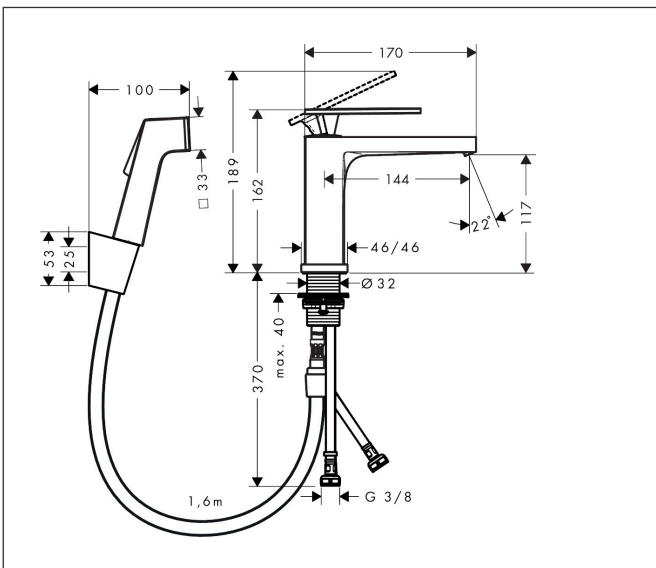

Merk	hansgrohe
Artikelnaam	Tecturis E ééngreeps wastafelkraan 110 met bidet handdouche en doucheslang
	160 cm
Art.nr.	73210670
Oppervlakte	Mat zwart
Netto prijs	383,90 EUR

Product foto

Kenmerken

- ComfortZone: 110
- voorsprong uitloop 144 mm
- uitloophoogte: 117 mm
- greepvariant: rechte greep
- vaste uitloop
- straalsoort: WaterfallStream
- bidet handdouche met douchestraal
- maximale doorstroomhoeveelheid bij 3 bar: 5,8 l/min
- keramisch kardoes
- push-open afvoergarnituur G 1¼
- materiaal afvoergarnituur: metaal
- terugslagklep
- EU taxonomie: max 6l/min - draagt substantieel bij aan duurzaamheid

Maat tekeningen

Technologie

Merk hansgrohe
 Artikelnaam **Tecturis E** ééngreeps wastafelkraan 110 met bidet handdouche en doucheslang
 160 cm
 Art.nr. 73210670
 Oppervlakte Mat zwart
 Netto prijs 383,90 EUR

Stroomschema

Merk	hansgrohe
Artikelnaam	Tecturis E ééngreeps wastafelkraan 110 met bidet handdouche en doucheslang
Art.nr.	160 cm 73210670
Oppervlakte	Mat zwart
Netto prijs	383,90 EUR

Explosietekening voor bouwjaar: >06/25

Merk	hansgrohe
Artikelnaam	Tecturis E ééngreeps wastafelkraan 110 met bidet handdouche en doucheslang 160 cm
Art.nr.	73210670
Oppervlakte	Mat zwart
Netto prijs	383,90 EUR

Onderdelen voor bouwjaar: >06/25