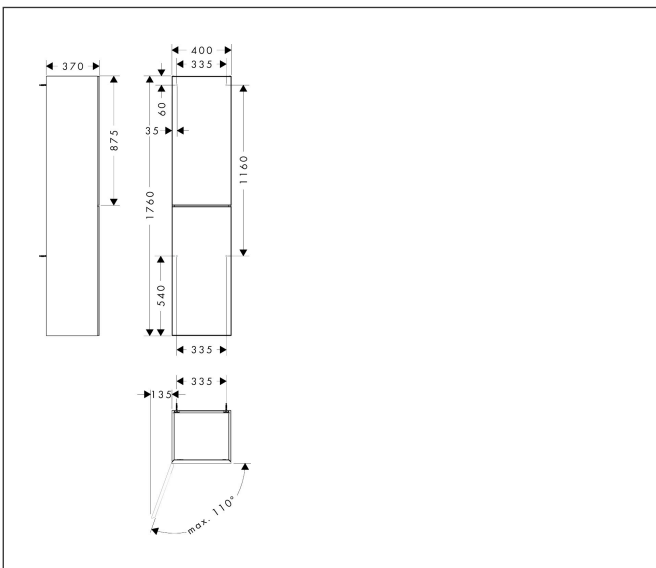

Merk	hansgrohe
Artikelnaam	Xevolos E hoge kast Sand Matt Beige 400/360, scharnier links, oppervlak front: Patterned Bronze
Art.nr.	54218730
Oppervlakte	Oppervlak meubel: Mat wit, Oppervlak front: Dark Oak
Netto prijs	1.566,10 EUR

Product foto

Maat tekeningen

Kenmerken

- bestaat uit: hoge kast, glazen planchetten
- materiaal behuizing: vezelplaat van gemiddelde dichtheid (MDF)
- oppervlaktemateriaal behuizing: lak
- materiaal voorzijde: compact gelamineerd
- oppervlaktemateriaal voorzijde: laminaat (HPL)
- MoistureProof: duurzaam materiaal dat lang mooi blijft
- SmoothSurface: glad en egaal voor een geweldig gevoel
- AntiFingerprint: oplossing tegen vingerafdrukken
- materiaal voorframe: aluminium
- oppervlaktemateriaal voorframe: poederlak (kleur van behuizing)
- materiaal afdekplaat: vezelplaat van gemiddelde dichtheid (MDF)
- oppervlaktemateriaal afdekplaat: lak
- greeploos
- type opening: deur
- 2 deuren
- deurscharnier: links
- open via PushOpen-functie
- met 4 verstelbare glazen planchetten
- montagevoorwaarde: voorgemonteerd
- met bevestigingsmateriaal

Technologie

Certificaat

Merk hansgrohe
 Artikelnaam **Xevolos E** hoge kast Sand Matt Beige 400/360, scharnier links, oppervlak front: Patterned Bronze
 Art.nr. 54218730
 Oppervlakte Oppervlak meubel: Mat wit, Oppervlak front: Dark Oak
 Netto prijs 1.566,10 EUR

Explosietekening voor bouwjaar: >09/23

Merk hansgrohe
 Artikelnaam **Xevolos E** hoge kast Sand Matt Beige 400/360, scharnier links, oppervlak front: Patterned Bronze
 Art.nr. 54218730
 Oppervlakte Oppervlak meubel: Mat wit, Oppervlak front: Dark Oak
 Netto prijs 1.566,10 EUR