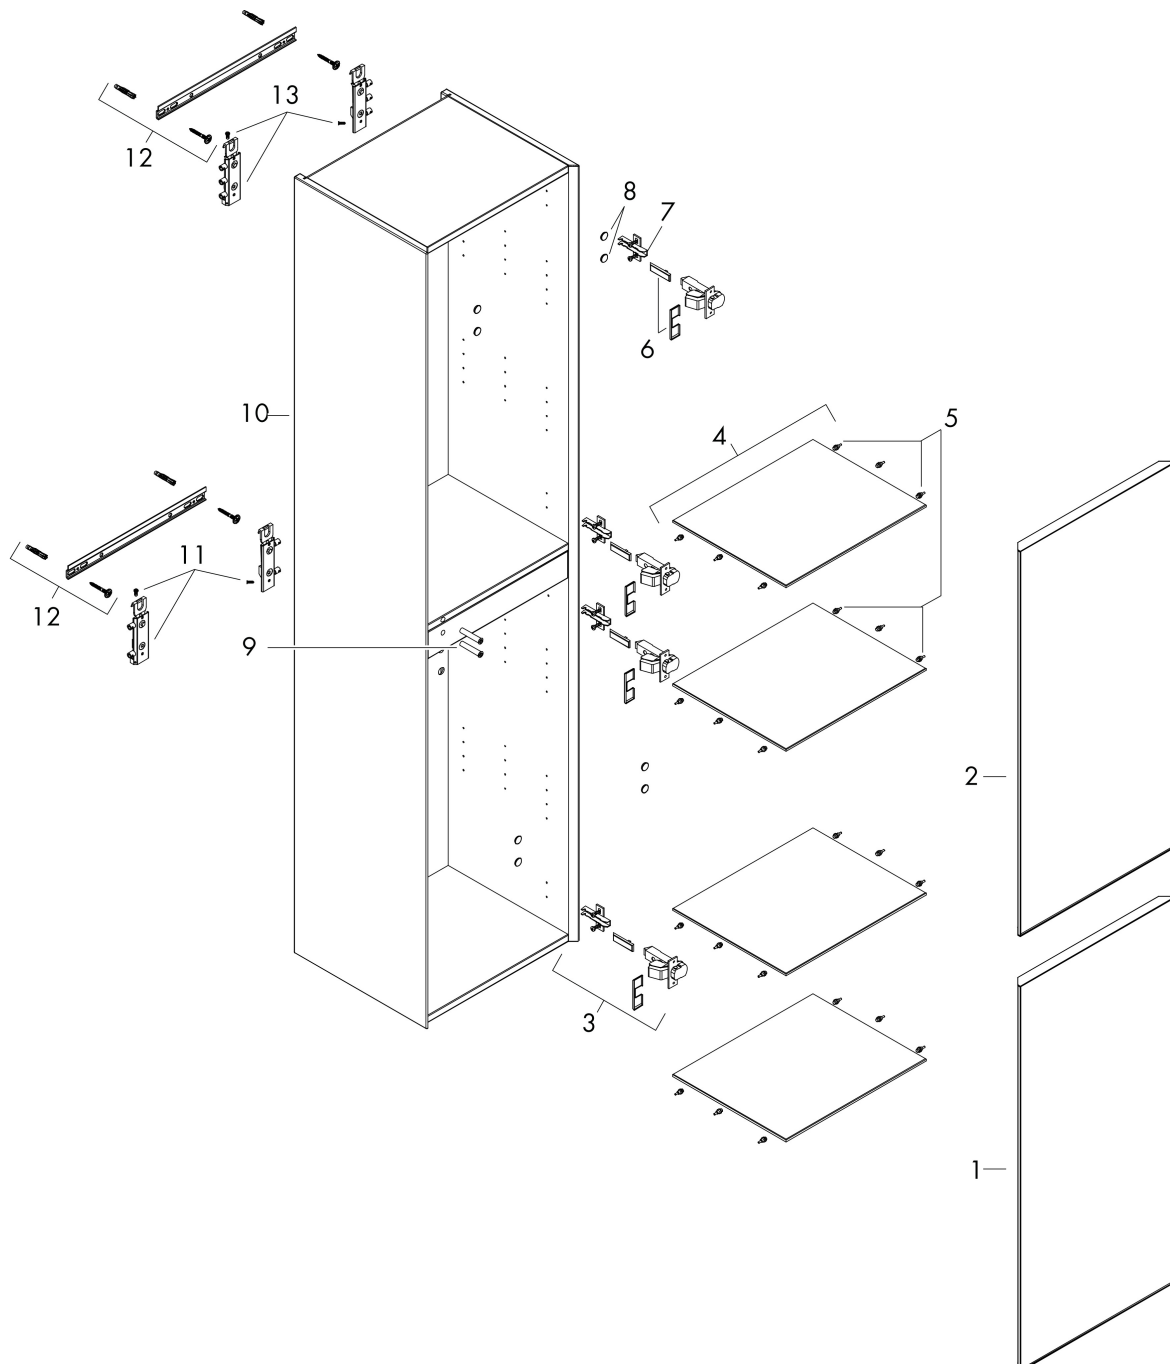

Product foto

Maat tekeningen

Kenmerken

- bestaat uit: hoge kast, glazen planchetten
- materiaal behuizing: vezelplaat van gemiddelde dichtheid (MDF)
- oppervlaktemateriaal behuizing: lak
- materiaal voorzijde: compact gelamineerd
- oppervlaktemateriaal voorzijde: laminaat (HPL)
- MoistureProof: duurzaam materiaal dat lang mooi blijft
- SmoothSurface: glad en egaal voor een geweldig gevoel
- AntiFingerprint: oplossing tegen vingerafdrukken
- materiaal voorframe: aluminium
- oppervlaktemateriaal voorframe: poederlak (kleur van behuizing)
- materiaal afdekplaat: vezelplaat van gemiddelde dichtheid (MDF)
- oppervlaktemateriaal afdekplaat: lak
- greeploos
- type opening: deur
- 2 deuren
- deurscharnier: links
- open via PushOpen-functie
- met 4 verstelbare glazen planchetten
- montagevoorwaarde: voorgemonteerd
- met bevestigingsmateriaal

Technologie

Certificaat

Merk hansgrohe
 Artikelnaam **Xevolos E** hoge kast Sand Matt Beige 400/360, scharnier links, oppervlak front: Patterned Bronze
 Art.nr. 54218730
 Oppervlakte Oppervlak meubel: Mat wit, Oppervlak front: Dark Oak
 Netto prijs 1.566,10 EUR

Explosietekening voor bouwjaar: >09/23

Merk hansgrohe
 Artikelnaam **Xevolos E** hoge kast Sand Matt Beige 400/360, scharnier links, oppervlak front: Patterned Bronze
 Art.nr. 54218730
 Oppervlakte Oppervlak meubel: Mat wit, Oppervlak front: Dark Oak
 Netto prijs 1.566,10 EUR