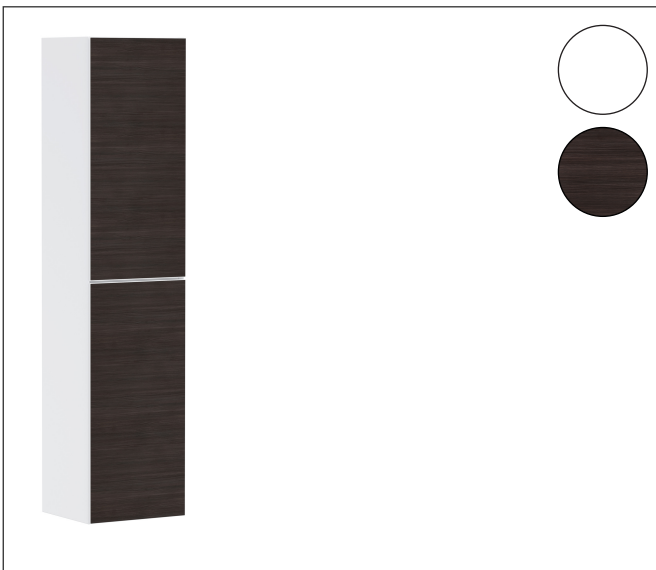

Merk	hansgrohe
Artikelnaam	Xevolos E hoge kast Sand Matt Beige 400/360, scharnier links, oppervlak front: Patterned Bronze
Art.nr.	54218730
Oppervlakte	Oppervlak meubel: Mat wit, Oppervlak front: Dark Oak
Netto prijs	1.566,10 EUR

Product foto

Maat tekeningen

Kenmerken

- bestaat uit: hoge kast, glazen planchetten
- materiaal behuizing: vezelplaat van gemiddelde dichtheid (MDF)
- oppervlaktemateriaal behuizing: lak
- materiaal voorzijde: compact gelamineerd
- oppervlaktemateriaal voorzijde: laminaat (HPL)
- MoistureProof: duurzaam materiaal dat lang mooi blijft
- SmoothSurface: glad en egaal voor een geweldig gevoel
- AntiFingerprint: oplossing tegen vingerafdrukken
- materiaal voorframe: aluminium
- oppervlaktemateriaal voorframe: poederlak (kleur van behuizing)
- materiaal afdekplaat: vezelplaat van gemiddelde dichtheid (MDF)
- oppervlaktemateriaal afdekplaat: lak
- greeploos
- type opening: deur
- 2 deuren
- deurscharnier: links
- open via PushOpen-functie
- met 4 verstelbare glazen planchetten
- montagevoorwaarde: voorgemonteerd
- met bevestigingsmateriaal

Technologie

Certificaat

Merk hansgrohe
 Artikelnaam **Xevolos E** hoge kast Sand Matt Beige 400/360, scharnier links, oppervlak front: Patterned Bronze
 Art.nr. 54218730
 Oppervlakte Oppervlak meubel: Mat wit, Oppervlak front: Dark Oak
 Netto prijs 1.566,10 EUR

Explosietekening voor bouwjaar: >09/23

Merk hansgrohe
 Artikelnaam **Xevolos E** hoge kast Sand Matt Beige 400/360, scharnier links, oppervlak front: Patterned Bronze
 Art.nr. 54218730
 Oppervlakte Oppervlak meubel: Mat wit, Oppervlak front: Dark Oak
 Netto prijs 1.566,10 EUR