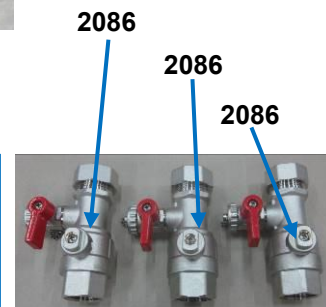

**SWCV 62K3, SWCV 92K3**  
**10071741, 10076841, 10371741, 10376841**

(Set) 2067-3

Bezeichnung und Ersatzteilnummer aus der Ersatzteilstückliste 816018 entnehmen. Technische Änderungen vorbehalten.  
 Take the designation and no. of spare part from the spare part list 816018. Subject to technical modifications.  
 Trouver désignation et no. de pièce détaché en liste 816018. Sous réserve de modifications techniques.

**SWCV 62K3, SWCV 92K3**  
**10071741, 10076841, 10371741, 10376841**

Bezeichnung und Ersatzteilnummer aus der Ersatzteilstückliste 816018 entnehmen. Technische Änderungen vorbehalten.  
 Take the designation and no. of spare part from the spare part list 816018. Subject to technical modifications.  
 Trouver désignation et no. de pièce détaché en liste 816018. Sous réserve de modifications techniques.