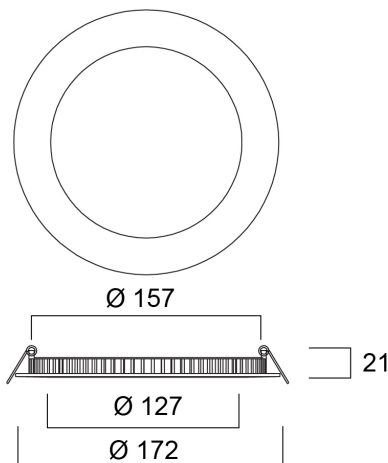

START Downlight Flat 157 IP44 12W 1000lm 830 DIM

Artikelnummer 0054120

SYLVANIA

STARTTM

Start Flat dimbare downlight, verkrijgbaar in ronde inbouwversies in 7W, 12W, 17W en 24W. Ideaal voor toepassingen waarbij lange inschakeltijden en een hoog aantal in-/uitschakelingen vereist zijn. IP44-inbouwversie, ideaal voor badkamers. Tot 60% energiebesparing dankzij dimmen. Lichtstroom tot 2250lm - lichtrendement tot 103lm/W. Voorzien van LED-verlichting rondom en een opalen diffuser voor een gelijkmatige lichtverdeling. Eenvoudig te installeren dankzij LiLo (Loop-in-Loop-out) aansluitblok; snelconnector. Slank 21 mm dik ontwerp. Verkrijgbaar in 3000K en 4000K. Fotobiologische risicogroep GR0. Levensduur (L70) 78.000 uur. 5 jaar garantie.

Technische gegevens

Afmetingen (mm)

Fotometrie

Distance [m]	Cone diameter [m]	Beam diameter [m]	Illuminance [lx]
0.5	1.43	1.43	1442
1.0	2.87	2.86	361
1.5	4.30	4.28	160
2.0	5.73	5.71	90
2.5	7.17	7.14	68
3.0	8.60	8.57	46

Distance [m] Cone diameter [m] Beam diameter [m] Illuminance [lx]
 — C0 - C180 (Half beam angle: 110.2°)
 — C90 - C270 (Half beam angle: 110.2°)

START Downlight Flat 157 IP44 12W 1000lm 830 DIM

Artikelnummer 0054120

Fysieke gegevens

Kleur behuizing	RAL 9003 - Signal white
IP waarde	IP44/20
IK waarde	IK06
Afwerking diffusor	Opaal
Materiaal diffusor	PS Polystyrene
Afwerking reflector	Not Applicable
Hoogte (mm)	21
Nominale diameter product (mm)	172
Plafondopening (mm)	155
Gewicht (kg)	0.354