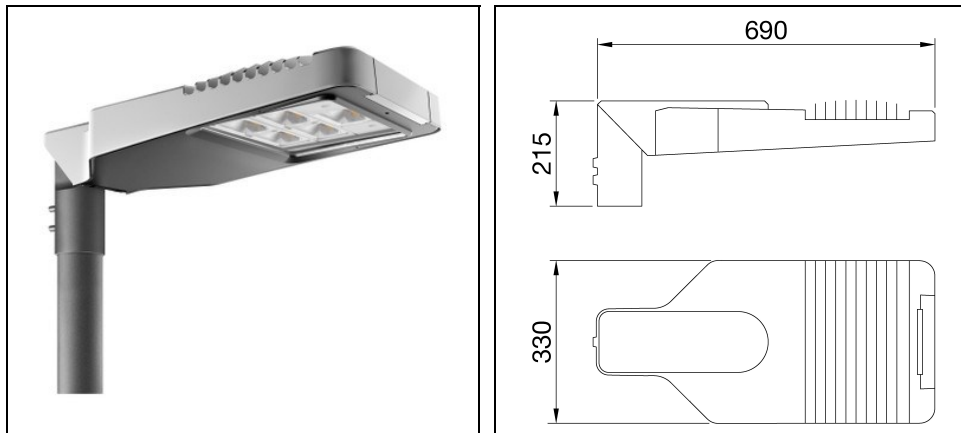

ROAD [5] MEDIUM 5X3 LED WIDE

Bestelnr. GWR5275M

Omschrijving

Straatverlichtingsarmatuur met afscherming, frame en mastbevestiging in EN AB46100 gegoten aluminium met laag kopergehalte:

- Polyester poedercoating
- High-power LED
- Metalen printplaat
- Overspanningsbeveiliging tot 10kV
- Veiligheidsschakelaar
- PA6.6 + FV bedradingsplaat
- Kabelinvoer via PG13,5
- Optisch systeem van hoogreflecterend aluminium
- Afscherming van vlak veiligheidsglas (dikte 4 mm)
- Opening- en sluitsysteem met geïntegreerde handgreep aan de voorzijde
- Geschikt voor omgevingstemperaturen tot 50°C, maar met reductie van de voedingsstroom zoals aangegeven in de handleiding
- Geschikt voor paaltop- en wandinstallatie, verstelbaar in stappen van 5°
- L90B10 (Tq 25°C) > 115.000 h; L90B10 (Tq 50°C) = 115.000 h

Product gegevens

ETIM Groep:	EG000027	ETIM Klasse:	EC000062
-------------	----------	--------------	----------

Algemene informatie

Lamphouder:	LED	Lichtbron:	LED
Reële lichtstroom [lm]:	18300	Armatuur wattage [W]:	127 W
Specifieke lichtstroom [lm/W]:	144	CRI:	70
Kleurtemperatuur [K]:	4000	Kleur / Afwerking:	GR-RAL9006 / Grijs RAL9006
IP waarde:	IP66	IK-J-xxIP:	IK08 5J xx5
Beschermingsklasse:	II	Optiek:	WIDE - Wegoptiek
Nettogewicht [kg]:	9.3	Totale lengte [mm]:	690
Totale breedte [mm]:	330	Totale hoogte [mm]:	215