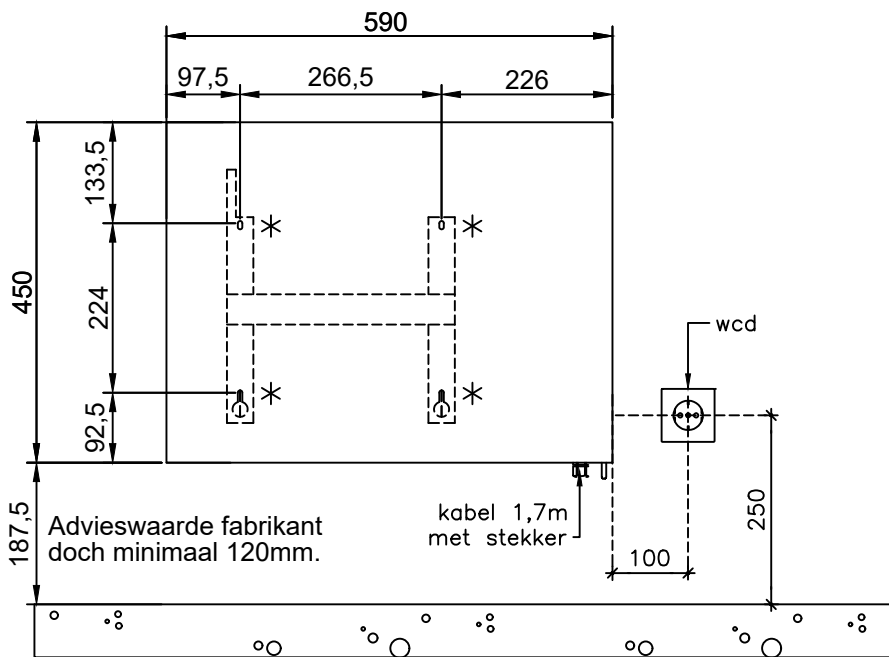

Bovenaanzicht

vooraanzicht

Zij-aanzicht

vooraanzicht

- * bevestiging
- ** bediening

Solida elektrische wandconvector 500Watt

Alle maten in millimeters.

Model	Solida elektrische convector 430 730 050
Typen	500 watt
Fabrikant	Masterwatt B.V.

Voltage	230V
Formaat	A4
Schaal	1 : 10

Datum	04-09-2024
wijz. a	
wijz. b	

Bovenaanzicht

vooraanzicht

Zij-aanzicht

vooraanzicht

- * bevestiging
- ** bediening

Solida elektrische wandconvector

1.000Watt

Alle maten in millimeters.

Model	Solida elektrische convector 430 730 100
Typen	1000 Watt
Fabrikant	Masterwatt B.V.

Voltage	230V
Formaat	A4
Schaal	1 : 10

Datum	04-09-2024
wijz. a	
wijz. b	

Bovenaanzicht

Voltage	230V
Formaat	A4
Schaal	1 : 10

Datum	04-09-2024
wijz. a	
wijz. b	

Bovenaanzicht

vooraanzicht

Zij-aanzicht

- * bevestiging
- ** bediening

Solida elektrische wandconvector 2.000Watt

Alle maten in millimeters.