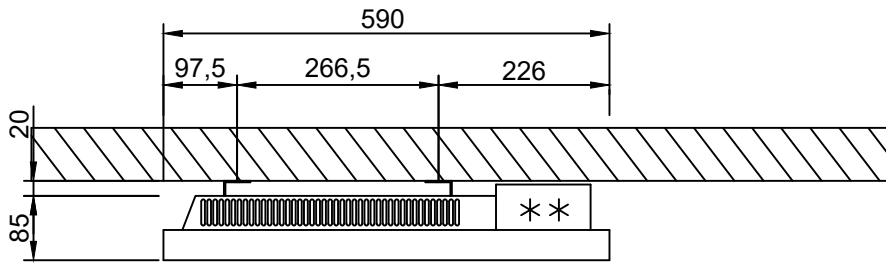

Bovenaanzicht

vooraanzicht

Zij-aanzicht

vooraanzicht

- * bevestiging
- ** bediening

Solida elektrische wandconvector 500Watt

Alle maten in millimeters.

Model	Solida elektrische convector 430 730 050
Typen	500 watt
Fabrikant	Masterwatt B.V.

Voltage	230V
Formaat	A4
Schaal	1 : 10

Datum	04-09-2024
wijz. a	
wijz. b	

Bovenaanzicht

vooraanzicht

Zij-aanzicht

vooraanzicht

- * bevestiging
- ** bediening

Solida elektrische wandconvector

1.000Watt

Alle maten in millimeters.

Model	Solida elektrische convector 430 730 100
Typen	1000 Watt
Fabrikant	Masterwatt B.V.

Voltage	230V
Formaat	A4
Schaal	1 : 10

Datum	04-09-2024
wijz. a	
wijz. b	

Bovenaanzicht

Voltage	230V
Formaat	A4
Schaal	1 : 10

Datum	04-09-2024
wijz. a	
wijz. b	

Bovenaanzicht

vooraanzicht

Zij-aanzicht

- * bevestiging
- ** bediening

Solida elektrische wandconvector 2.000Watt

Alle maten in millimeters.