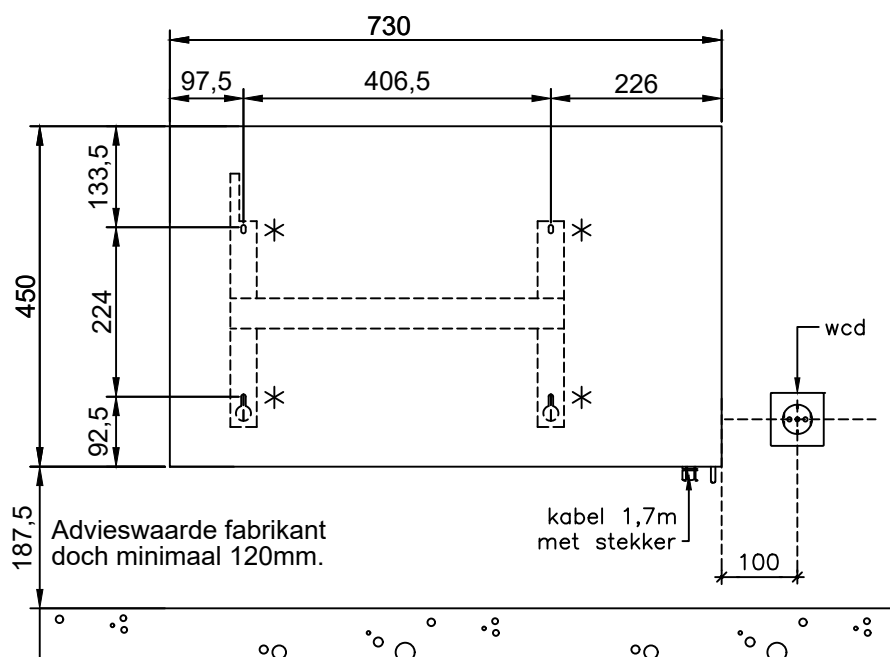

Bovenaanzicht

vooraanzicht

Zij-aanzicht

vooraanzicht

- * bevestiging
- ** bediening

Solida elektrische wandconvector 500Watt

Alle maten in millimeters.

Model	Solida elektrische convector 430 730 050
Typen	500 watt
Fabrikant	Masterwatt B.V.

1.000Watt

Alle maten in millimeters.

Model	Solida elektrische convector 430 730 100
Typen	1000 Watt
Fabrikant	Masterwatt B.V.

Voltage	230V
Formaat	A4
Schaal	1 : 10

Datum	04-09-2024
wijz. a	
wijz. b	

Bovenaanzicht

vooraanzicht

Zij-aanzicht

vooraanzicht

- * bevestiging
- ** bediening

Solida elektrische wandconvector

1.500Watt

Alle maten in millimeters.

Model	Solida elektrische convector 430 730 150
Typen	1500 watt
Fabrikant	Masterwatt B.V.

Voltage	230V
Formaat	A4
Schaal	1 : 10

Datum	04-09-2024
wijz. a	
wijz. b	

Bovenaanzicht

vooraanzicht

Zij-aanzicht

- * bevestiging
- ** bediening

Solida elektrische wandconvector 2.000Watt

Alle maten in millimeters.