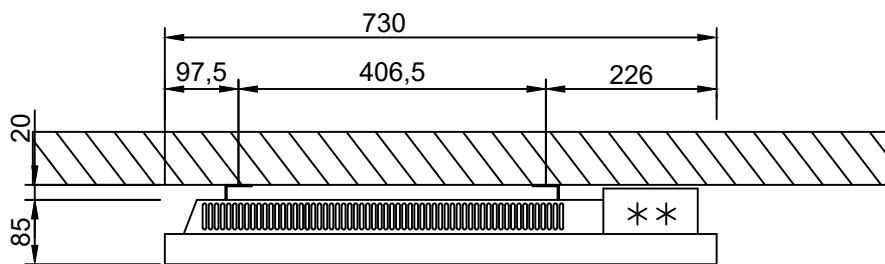

Bovenaanzicht

vooraanzicht

Zij-aanzicht

vooraanzicht

- * bevestiging
- ** bediening

Solida elektrische wandconvector 500Watt

Alle maten in millimeters.

Model	Solida elektrische convector 430 730 050
Typen	500 watt
Fabrikant	Masterwatt B.V.

1.000Watt

Alle maten in millimeters.

Model	Solida elektrische convector 430 730 100
Typen	1000 Watt
Fabrikant	Masterwatt B.V.

Voltage	230V
Formaat	A4
Schaal	1 : 10

Datum	04-09-2024
wijz. a	
wijz. b	

Bovenaanzicht

vooraanzicht

Zij-aanzicht

vooraanzicht

- * bevestiging
- ** bediening

Solida elektrische wandconvector

1.500Watt

Alle maten in millimeters.

Model	Solida elektrische convector 430 730 150
Typen	1500 watt
Fabrikant	Masterwatt B.V.

Voltage	230V
Formaat	A4
Schaal	1 : 10

Datum	04-09-2024
wijz. a	
wijz. b	

Bovenaanzicht

vooraanzicht

Zij-aanzicht

- * bevestiging
- ** bediening

Solida elektrische wandconvector 2.000Watt

Alle maten in millimeters.