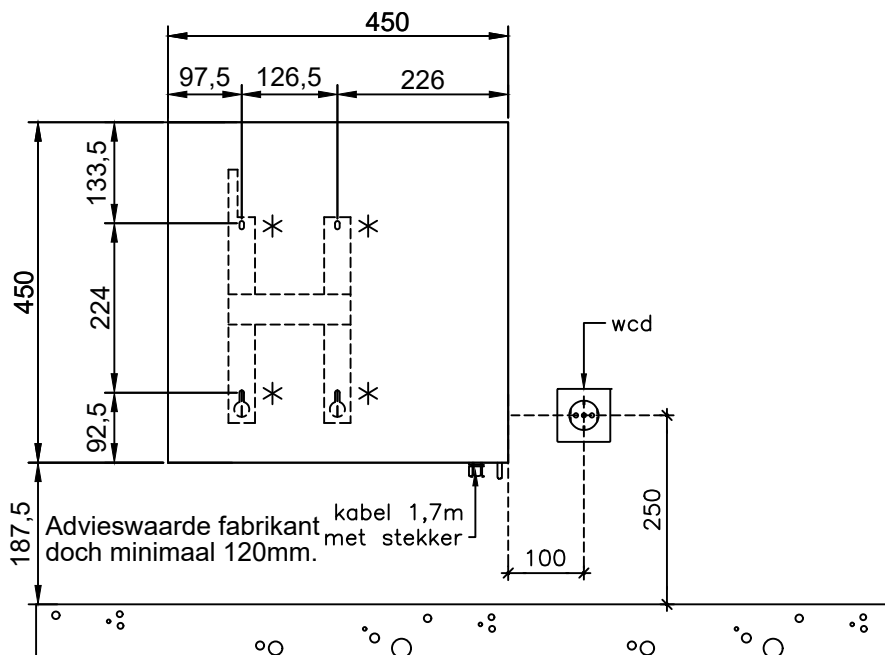

Bovenaanzicht

vooraanzicht

Zij-aanzicht

vooraanzicht

- * bevestiging
- ** bediening

Solida elektrische wandconvector 500Watt

Alle maten in millimeters.

Model	Solida elektrische convector 430 730 050
Typen	500 watt
Fabrikant	Masterwatt B.V.

Voltage	230V
Formaat	A4
Schaal	1 : 10

Datum	04-09-2024
wijz. a	
wijz. b	

Bovenaanzicht

vooraanzicht

Zij-aanzicht

vooraanzicht

- * bevestiging
- ** bediening

Solida elektrische wandconvector

1.000Watt

Alle maten in millimeters.

Model	Solida elektrische convector 430 730 100
Typen	1000 Watt
Fabrikant	Masterwatt B.V.

Voltage	230V
Formaat	A4
Schaal	1 : 10

Datum	04-09-2024
wijz. a	
wijz. b	

Bovenaanzicht

Voltage	230V
Formaat	A4
Schaal	1 : 10

Datum	04-09-2024
wijz. a	
wijz. b	

Bovenaanzicht

vooraanzicht

Zij-aanzicht

- * bevestiging
- ** bediening

Solida elektrische wandconvector 2.000Watt

Alle maten in millimeters.