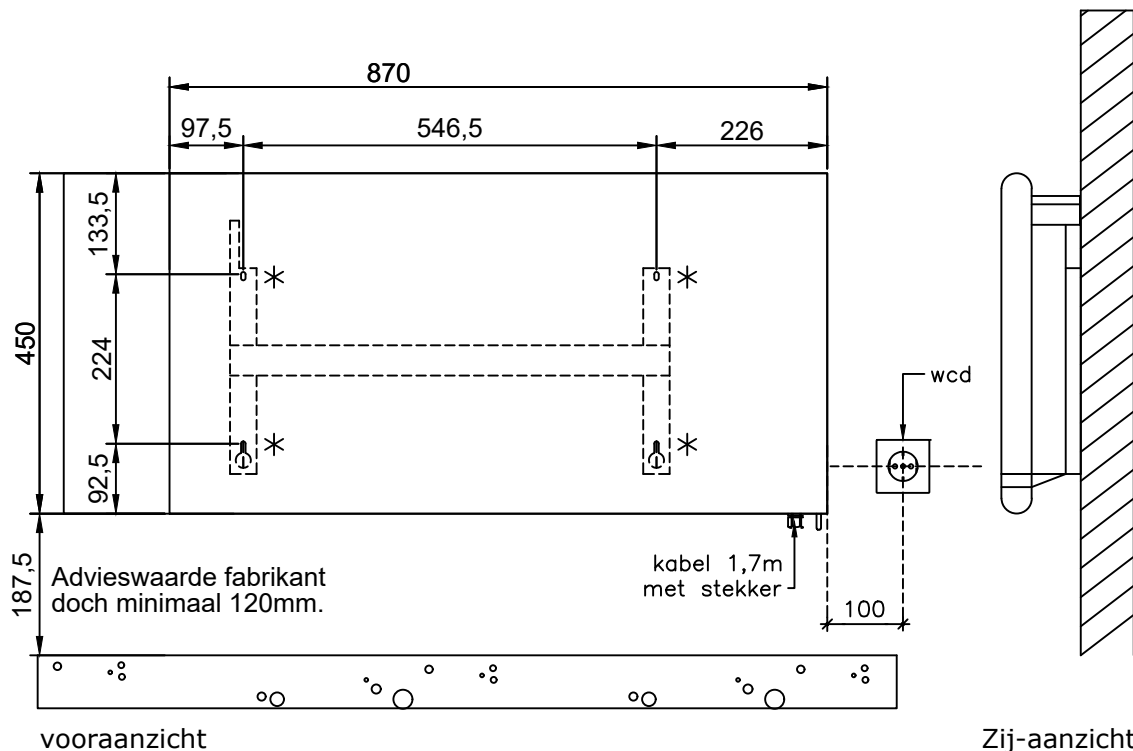

Bovenaanzicht

vooraanzicht

Zij-aanzicht

vooraanzicht

- * bevestiging
- ** bediening

Solida elektrische wandconvector 500Watt

Alle maten in millimeters.

Model	Solida elektrische convector 430 730 050
Typen	500 watt
Fabrikant	Masterwatt B.V.

vooraanzicht

Zij-aanzicht

vooraanzicht

- * bevestiging
- ** bediening

Solida elektrische wandconvector

1.500Watt

Alle maten in millimeters.

Model	Solida elektrische convector 430 730 150
Typen	1500 watt
Fabrikant	Masterwatt B.V.

Voltage	230V
Formaat	A4
Schaal	1 : 10

Datum	04-09-2024
wijz. a	
wijz. b	

Bovenaanzicht

vooraanzicht

Zij-aanzicht

- * bevestiging
- ** bediening

Solida elektrische wandconvector 2.000Watt

Alle maten in millimeters.

Model	Solida elektrische convector 430 730 200
Typen	2000 watt
Fabrikant	Masterwatt B.V.

Voltage	230V
Formaat	A4
Schaal	1 : 10

Datum	04-09-2024
wijz. a	
wijz. b	