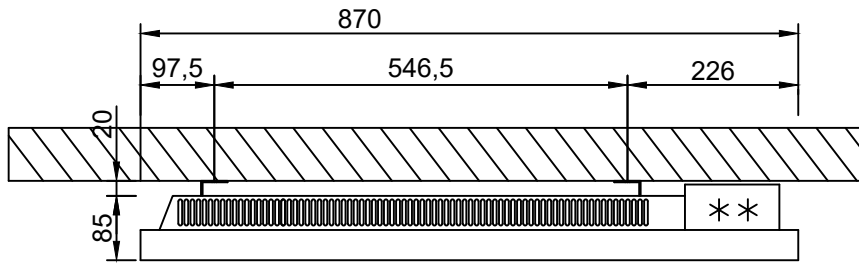

Bovenaanzicht

vooraanzicht

Zij-aanzicht

vooraanzicht

- * bevestiging
- ** bediening

Solida elektrische wandconvector 500Watt

Alle maten in millimeters.

Model	Solida elektrische convector 430 730 050
Typen	500 watt
Fabrikant	Masterwatt B.V.

vooraanzicht

Zij-aanzicht

vooraanzicht

- * bevestiging
- ** bediening

Solida elektrische wandconvector

1.500Watt

Alle maten in millimeters.

Model	Solida elektrische convector 430 730 150
Typen	1500 watt
Fabrikant	Masterwatt B.V.

Voltage	230V
Formaat	A4
Schaal	1 : 10

Datum	04-09-2024
wijz. a	
wijz. b	

Bovenaanzicht

vooraanzicht

Zij-aanzicht

- * bevestiging
- ** bediening

Solida elektrische wandconvector 2.000Watt

Alle maten in millimeters.

Model	Solida elektrische convector 430 730 200
Typen	2000 watt
Fabrikant	Masterwatt B.V.

Voltage	230V
Formaat	A4
Schaal	1 : 10

Datum	04-09-2024
wijz. a	
wijz. b	