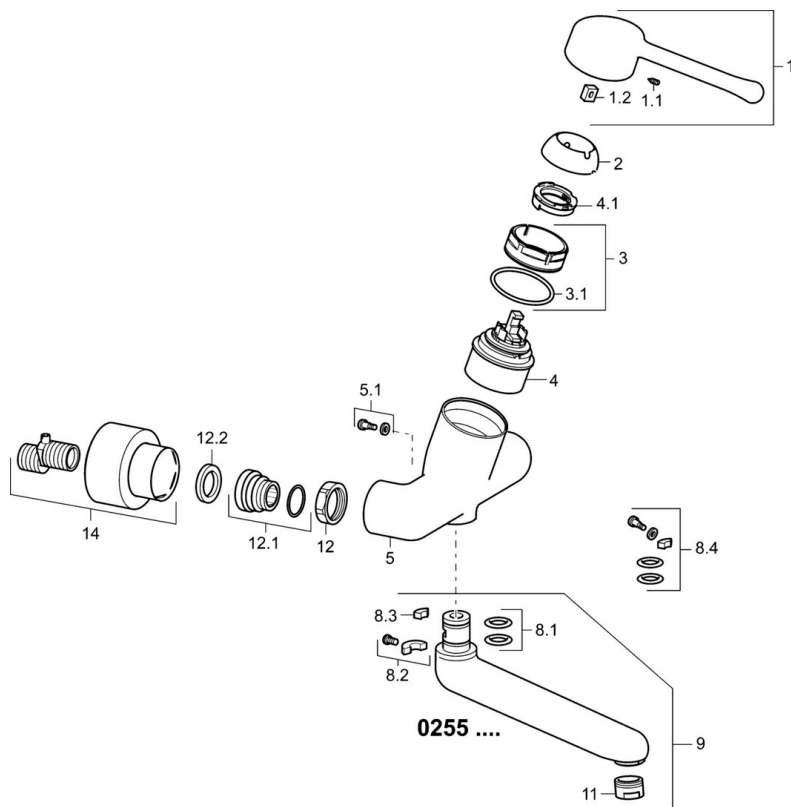

EAN: 4015474267282  
[static.hansa.com/02572206](https://static.hansa.com/02572206)

- Gezondheid en verzorging
- Eengreeps
- Wandmontage
- Chroom
- Draaibare uitloop, Vast te zetten in de middenstand
- Kristalheldere laminaire straal
- Lange hendel, Hendel met warm-koud-aanduiding, Eengreeps bediend
- Temperatuurbegrenzer, Temperatuurbegrenzer (achteraf instelbaar)
- $\varnothing$  48 mm keramisch binnenwerk voor debiet en temperatuur instelling
- S-koppelingen met rozetten, Rozet(ten), Geïntegreerd afsluitventiel, Schuifrozet met afsluitbare S-koppelingen
- Kraanhuis gemaakt van DZR messing, Oppervlakken in contact met drinkwater bevatten minder dan 0,3% lood, Oppervlakte met watercontact zonder nikkelcoating

### Technische eigenschappen

DN-maat **DN15**  
 Warmwatertoevoer **max. +80°C**  
 Werkdruk **0.5-10 bar**  
 Inbouwbreedte **cc150 ± 10 mm**  
 Projectie **311 mm**  
 Terugstroom beveiliging (EN1717) **AA**  
 Materiaal **brass**

### SP02552206

	Naam	Code
1	Lange hendel, L=143 Chrom	02450006
1.1	Schroef, M5x8, SW2.5	59904755
1.2	Joint klassiek uitloop	59904778
2	Kap Chrom	59914069
3	Schroefring, M50x1, SW45	59914070
3.1	O-ring, d 46x2	59912470
4	Binnenwerk, 4.8 Classic	59911437
4.1	Hot water limiter	59904759
5.1	Bevestigingsschroeven, M6x12, AF2.5	59904804
8.1	O-ring, d 15x2.5	59910423
8.2	Schroef, M6x10, 2,5	59911435
8.2	Temperatuurbegrenzer	59910421
8.3	Temperatuurbegrenzer	59910422
8.4	Onderhoud set	59912230
9	Uitloop, L=161 Chrom	02692000
9	Uitloop, L=226 Chrom	02702000
11	Mousseur, M24x1 STD PL HC A Laminar (2013-) Chrom	59914054
12	Aansluiting moer, G3/4, AF30	59902230
12.1	Toetreding	59913400
12.2	Borgring, 23.9x15.2x2	59902689
14	Opbouwdeel Chrom	02720200
N.I.	Sleutel, SW45/SW50	59905190
N.I.	Emptying valve	59912483