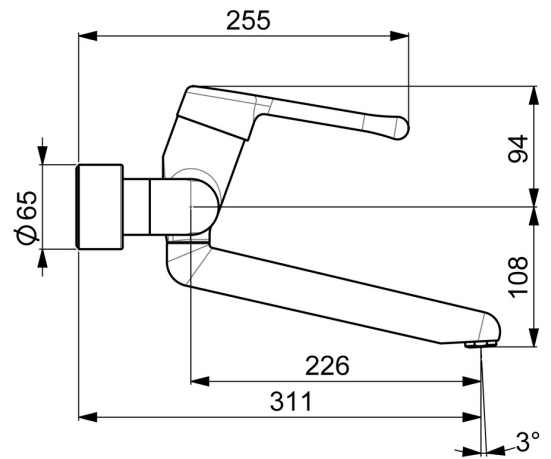

EAN: 4015474267282  
[static.hansa.com/02572206](https://static.hansa.com/02572206)

- Gezondheid en verzorging
- Eengreeps
- Wandmontage
- Chroom
- Draaibare uitloop, Vast te zetten in de middenstand
- Kristalheldere laminaire straal
- Lange hendel, Hendel met warm-koud-aanduiding, Eengreeps bediend
- Temperatuurbegrenzer, Temperatuurbegrenzer (achteraf instelbaar)
- $\varnothing$  48 mm keramisch binnenwerk voor debiet en temperatuur instelling
- S-koppelingen met rozetten, Rozet(ten), Geïntegreerd afsluitventiel, Schuifrozet met afsluitbare S-koppelingen
- Kraanhuis gemaakt van DZR messing, Oppervlakken in contact met drinkwater bevatten minder dan 0,3% lood, Oppervlakte met watercontact zonder nikkelcoating

## Technische gegevens

### Technische eigenschappen

DN-maat **DN15**  
 Warmwatertoevoer **max. +80°C**  
 Werkdruk **0.5-10 bar**  
 Inbouwbreedte **cc150 ± 10 mm**  
 Projectie **311 mm**  
 Terugstroom beveiliging (EN1717) **AA**  
 Materiaal **brass**

### SP02552206

	Naam	Code
1	Lange hendel, L=143 Chrom	02450006
1.1	Schroef, M5x8, SW2.5	59904755
1.2	Joint klassiek uitloop	59904778
2	Kap Chrom	59914069
3	Schroefring, M50x1, SW45	59914070
3.1	O-ring, d 46x2	59912470
4	Binnenwerk, 4.8 Classic	59911437
4.1	Hot water limiter	59904759
5.1	Bevestigingsschroeven, M6x12, AF2.5	59904804
8.1	O-ring, d 15x2.5	59910423
8.2	Schroef, M6x10, 2,5	59911435
8.2	Temperatuurbegrenzer	59910421
8.3	Temperatuurbegrenzer	59910422
8.4	Onderhoud set	59912230
9	Uitloop, L=161 Chrom	02692000
9	Uitloop, L=226 Chrom	02702000
11	Mousseur, M24x1 STD PL HC A Laminar (2013-) Chrom	59914054
12	Aansluiting moer, G3/4, AF30	59902230
12.1	Toetreding	59913400
12.2	Borgring, 23.9x15.2x2	59902689
14	Opbouwdeel Chrom	02720200
N.I.	Sleutel, SW45/SW50	59905190
N.I.	Emptying valve	59912483