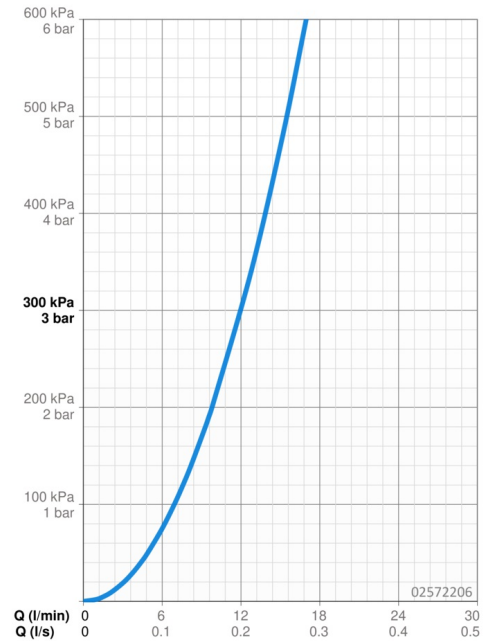

Technische gegevens

Doorstromingseigenschappen

Doorstroomhoeveelheid bij 3 bar **12.0 l/min**

Technische eigenschappen

DN-maat **DN15**
Warmwatertoevoer **max. +80°C**
Werkdruk **0.5-10 bar**
Inbouwbreedte **cc150 ± 10 mm**
Projectie **311 mm**
Terugstroom beveiliging (EN1717) **AA**
Materiaal **brass**

Voorschriften

EN-norm **EN 817**
Geluidsklasse **I (ISO 3822)**

Toestemmingen en Verklaringen

DVGW **NW-6506CR0028**
ABP **PA-IX 29893/IA**