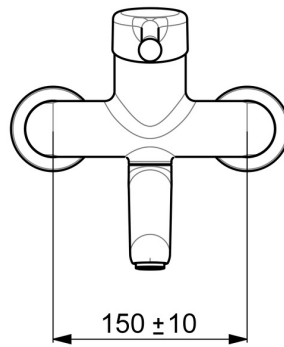

EAN: 4015474267282  
[static.hansa.com/02572206](https://static.hansa.com/02572206)

- Gezondheid en verzorging
- Eengreeps
- Wandmontage
- Chroom
- Draaibare uitloop, Vast te zetten in de middenstand
- Kristalheldere laminaire straal
- Lange hendel, Hendel met warm-koud-aanduiding, Eengreeps bediend
- Temperatuurbegrenzer, Temperatuurbegrenzer (achteraf instelbaar)
- $\varnothing$  48 mm keramisch binnenwerk voor debiet en temperatuur instelling
- S-koppelingen met rozetten, Rozet(ten), Geïntegreerd afsluitventiel, Schuifrozet met afsluitbare S-koppelingen
- Kraanhuis gemaakt van DZR messing, Oppervlakken in contact met drinkwater bevatten minder dan 0,3% lood, Oppervlakte met watercontact zonder nikkelcoating

### Technische eigenschappen

DN-maat **DN15**  
 Warmwatertoevoer **max. +80°C**  
 Werkdruk **0.5-10 bar**  
 Inbouwbreedte **cc150 ± 10 mm**  
 Projectie **311 mm**  
 Terugstroom beveiliging (EN1717) **AA**  
 Materiaal **brass**

### SP02552206

	Naam	Code
1	Lange hendel, L=143 Chrom	02450006
1.1	Schroef, M5x8, SW2.5	59904755
1.2	Joint klassiek uitloop	59904778
2	Kap Chrom	59914069
3	Schroefring, M50x1, SW45	59914070
3.1	O-ring, d 46x2	59912470
4	Binnenwerk, 4.8 Classic	59911437
4.1	Hot water limiter	59904759
5.1	Bevestigingsschroeven, M6x12, AF2.5	59904804
8.1	O-ring, d 15x2.5	59910423
8.2	Schroef, M6x10, 2,5	59911435
8.2	Temperatuurbegrenzer	59910421
8.3	Temperatuurbegrenzer	59910422
8.4	Onderhoud set	59912230
9	Uitloop, L=161 Chrom	02692000
9	Uitloop, L=226 Chrom	02702000
11	Mousseur, M24x1 STD PL HC A Laminar (2013-) Chrom	59914054
12	Aansluiting moer, G3/4, AF30	59902230
12.1	Toetreding	59913400
12.2	Borgring, 23.9x15.2x2	59902689
14	Opbouwdeel Chrom	02720200
N.I.	Sleutel, SW45/SW50	59905190
N.I.	Emptying valve	59912483