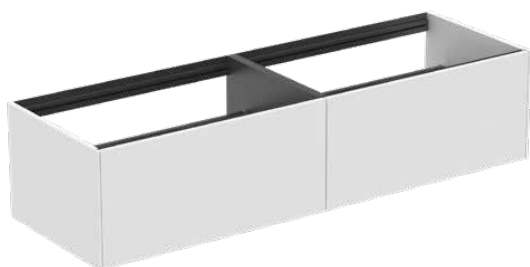

CONCA

T3984Y1

CONCA | Wastafelmeubel 1585x505x360 mm in matt white afwerking, 2 laden | Greeploos, Volledige extractielade, Push-to-open, Softclose, Voorgemonteerd, Duurzaam geproduceerd hout

Afbeelding & technische tekening

Algemene informatie

Productcategorie:	Meubels
Producttype:	Wastafelmeubel
Merk:	Ideal Standard
Collectie:	CONCA
Ontwerper:	Palomba Serafini Associati
Colour:	Y1 - Matt White
Afwerking van het oppervlak:	mat
Hoogte (mm):	360
Breedte (mm):	1585
Lengte / sprong (mm):	505
Bevestigingswijze:	Bevestigingsset
Nettogewicht (kg):	51.50
EAN-code:	8014140462194

Kenmerken

	Greeploos		Volledige extractielade
	Push-to-open		Softclose
	Voorgemonteerd		Duurzaam geproduceerd hout

Downloads

- [Installation Guide](#)
- [Spare Parts List](#)

Product specificaties

Sluitingsmechanisme:	Softclosing
Kleurcode:	Y1
Kleuromschrijving:	matt white
Hoekmodel:	Nee
Volledige extractielade:	Yes
Gre(e)p(en):	Greeploos
Verstelbare montagevoeten:	Nee
Materiaal:	Hout
Materiaalkwaliteit lichaam:	3-laags spaanplaat met hoge dichtheid
Aantal deuren (totaal):	0
Aantal deuren (links openend):	0
Aantal deuren (rechts openend):	0
Aantal laden (totaal):	2
Aantal externe laden:	0
Aantal interne laden:	0
Aantal open vakken:	0
Aantal roldeuren:	0

CONCA

T3984Y1

CONCA | Wastafelmeubel 1585x505x360 mm in matt white afwerking, 2 laden | Greeploos, Volledige extractielade, Push-to-open, Softclose, Voorgemonteerd, Duurzaam geproduceerd hout

Product specificaties