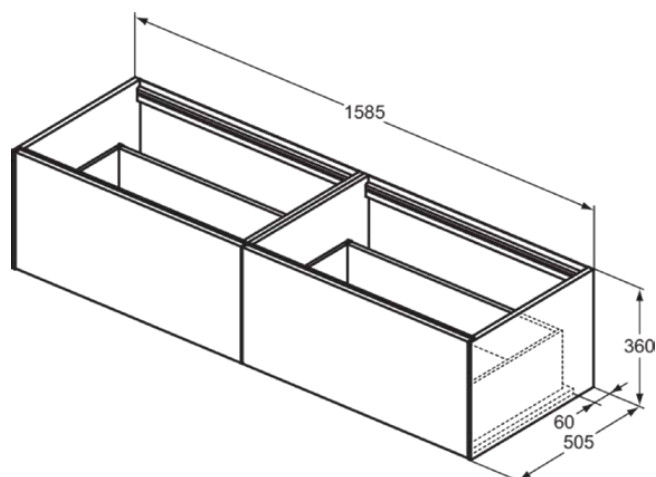

CONCA

T3984Y1

CONCA | Wastafelmeubel 1585x505x360 mm in matt white afwerking, 2 laden | Greeploos, Volledige extractielade, Push-to-open, Softclose, Voorgemonteerd, Duurzaam geproduceerd hout

Afbeelding & technische tekening

Algemene informatie

Productcategorie:	Meubels
Producttype:	Wastafelmeubel
Merk:	Ideal Standard
Collectie:	CONCA
Ontwerper:	Palomba Serafini Associati
Colour:	Y1 - Matt White
Afwerking van het oppervlak:	mat
Hoogte (mm):	360
Breedte (mm):	1585
Lengte / sprong (mm):	505
Bevestigingswijze:	Bevestigingsset
Nettogewicht (kg):	51.50
EAN-code:	8014140462194

Kenmerken

	Greeploos		Volledige extractielade
	Push-to-open		Softclose
	Voorgemonteerd		Duurzaam geproduceerd hout

Downloads

- [Installation Guide](#)
- [Spare Parts List](#)

Product specificaties

Sluitingsmechanisme:	Softclosing
Kleurcode:	Y1
Kleuromschrijving:	matt white
Hoekmodel:	Nee
Volledige extractielade:	Yes
Gre(e)p(en):	Greeploos
Verstelbare montagevoeten:	Nee
Materiaal:	Hout
Materiaalkwaliteit lichaam:	3-laags spaanplaat met hoge dichtheid
Aantal deuren (totaal):	0
Aantal deuren (links openend):	0
Aantal deuren (rechts openend):	0
Aantal laden (totaal):	2
Aantal externe laden:	0
Aantal interne laden:	0
Aantal open vakken:	0
Aantal roldeuren:	0

CONCA

T3984Y1

CONCA | Wastafelmeubel 1585x505x360 mm in matt white afwerking, 2 laden | Greeploos, Volledige extractielade, Push-to-open, Softclose, Voorgemonteerd, Duurzaam geproduceerd hout

Product specificaties