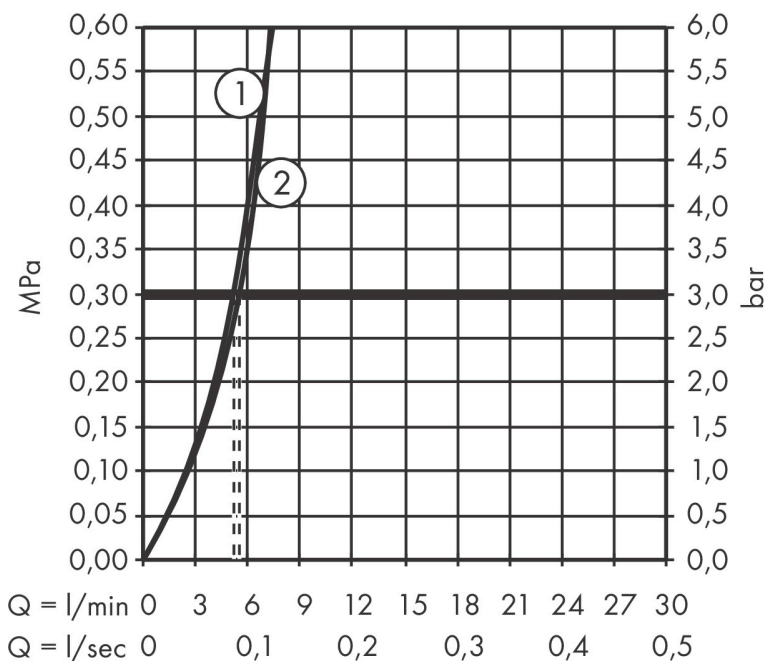

Merk hansgrohe
Artikelnaam **Tecturis S** ééngreeps wastafelkraan 110 met bidet handdouche en doucheslang
160 cm
Art.nr. 73211000
Oppervlakte chroom
Netto prijs 253,93 EUR

Stroomschema