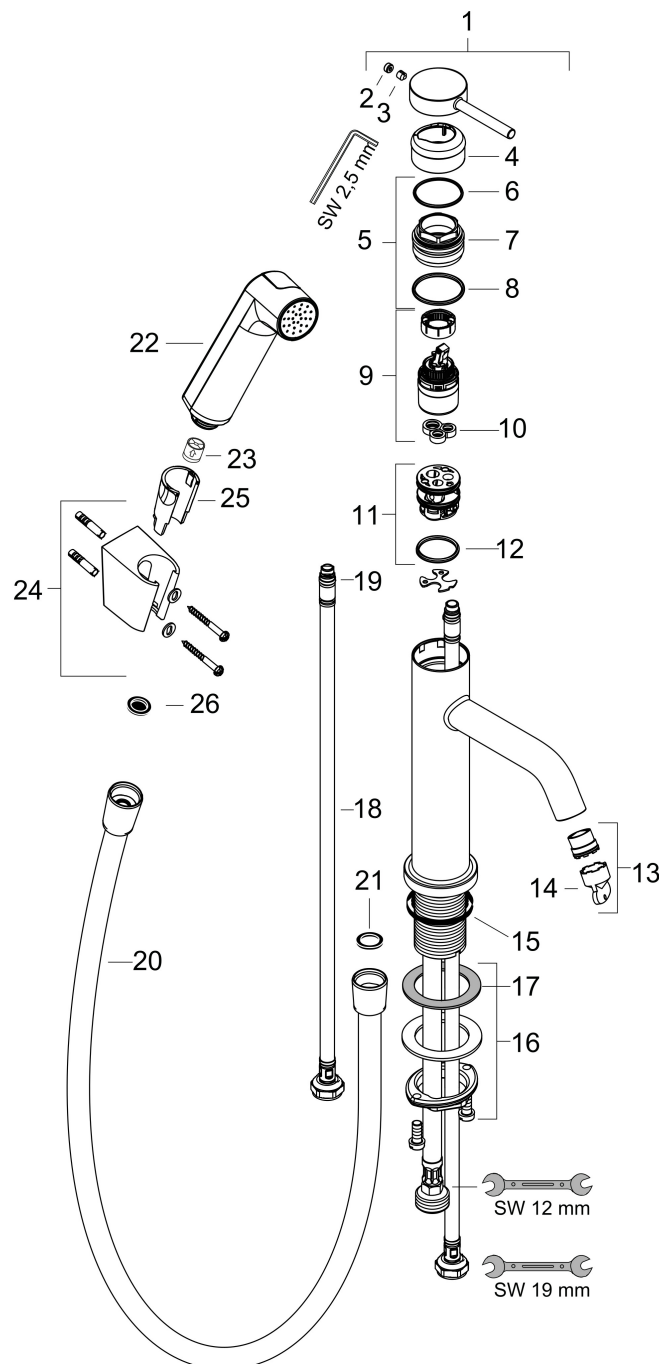

Merk	hansgrohe
Artikelnaam	Tecturis S ééngreeps wastafelkraan 110 met bidet handdouche en doucheslang
	160 cm
Art.nr.	73211000
Oppervlakte	chrom
Netto prijs	253,93 EUR

Explosietekening voor bouwjaar: >06/23