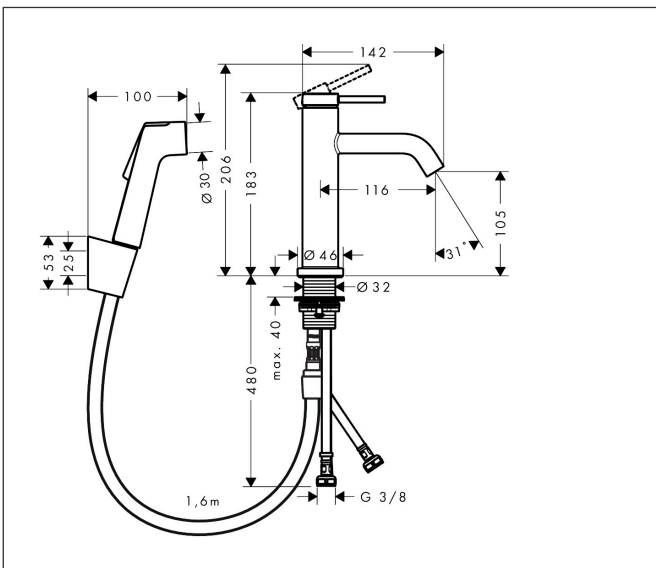

Merk	hansgrohe
Artikelnaam	<b>Tecturis S</b> ééngreeps wastafelkraan 110 met bidet handdouche en doucheslang
	160 cm
Art.nr.	73211000
Oppervlakte	chrom
Netto prijs	253,93 EUR

## Kenmerken

- ComfortZone: 110
- voorsprong uitloop 116 mm
- uitloophoogte: 105 mm
- greepvariant: Met pingreep
- vaste uitloop
- straalsoort: normale straal
- bidet handdouche met douchestraal
- maximale doorstroomhoeveelheid bij 3 bar: 5 l/min
- keramisch kardoes
- push-open afvoergarnituur G 1¼
- materiaal afvoergarnituur: metaal
- EU taxonomie: max 6l/min - draagt substantieel bij aan duurzaamheid

## Maat tekeningen

## Stroomschema

Merk	hansgrohe
Artikelnaam	<b>Tecturis S</b> ééngreeps wastafelkraan 110 met bidet handdouche en doucheslang
	160 cm
Art.nr.	73211000
Oppervlakte	chrom
Netto prijs	253,93 EUR