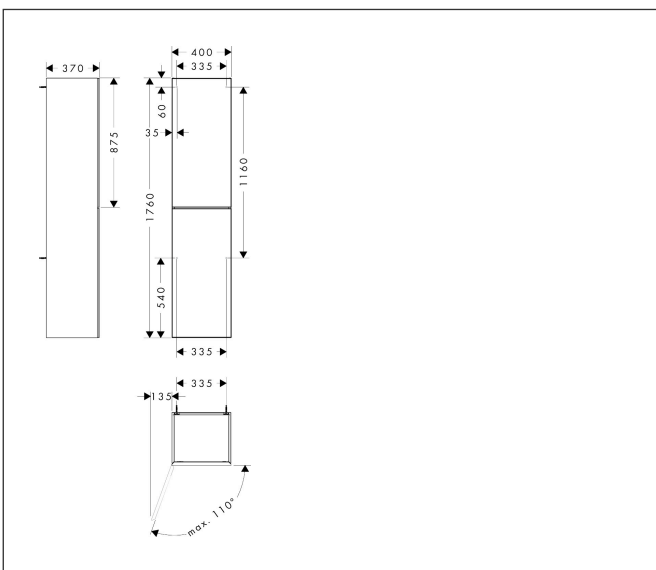

Merk	hansgrohe
Artikelnaam	Xevolos E hoge kast Sand Matt Beige 400/360, scharnier links, oppervlak front: Patterned Bronze
Art.nr.	54219390
Oppervlakte	Oppervlak meubel: Sand Matt Beige, Oppervlak front: Patterned Bronze
Netto prijs	2.014,74 EUR

Product foto

Maat tekeningen

Kenmerken

- bestaat uit: hoge kast, glazen planchetten
- materiaal behuizing: vezelplaat van gemiddelde dichtheid (MDF)
- oppervlaktemateriaal behuizing: lak
- materiaal voorzijde: keramiek
- oppervlaktemateriaal voorzijde: keramiek met microtextuur
- MoistureProof: duurzaam materiaal dat lang mooi blijft
- SmoothSurface: glad en egaal voor een geweldig gevoel
- AntiFingerprint: oplossing tegen vingerafdrukken
- materiaal voorframe: aluminium
- oppervlaktemateriaal voorframe: poederlak (kleur van behuizing)
- materiaal afdekplaat: vezelplaat van gemiddelde dichtheid (MDF)
- oppervlaktemateriaal afdekplaat: lak
- greeploos
- type opening: deur
- 2 deuren
- deurscharnier: links
- open via PushOpen-functie
- met 4 verstelbare glazen planchetten
- montagevoorwaarde: voorgeïmonteerd
- met bevestigingsmateriaal

Technologie

Certificaat

Merk hansgrohe
 Artikelnaam **Xevolos E** hoge kast Sand Matt Beige 400/360, scharnier links, oppervlak front: Patterned Bronze
 Art.nr. 54219390
 Oppervlakte Oppervlak meubel: Sand Matt Beige, Oppervlak front: Patterned Bronze
 Netto prijs 2.014,74 EUR

Explosietekening voor bouwjaar: >09/23

Merk hansgrohe
 Artikelnaam **Xevolos E** hoge kast Sand Matt Beige 400/360, scharnier links, oppervlak front: Patterned Bronze
 Art.nr. 54219390
 Oppervlakte Oppervlak meubel: Sand Matt Beige, Oppervlak front: Patterned Bronze
 Netto prijs 2.014,74 EUR