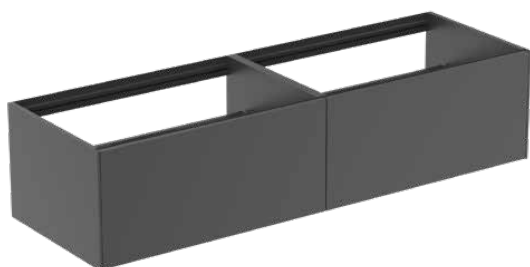

CONCA

T3984Y2

CONCA | Wastafelmeubel 1585x505x360 mm in matt anthracite afwerking, 2 laden | Greeploos, Volledige extractielade, Push-to-open, Softclose, Voorgemonteerd, Duurzaam geproduceerd hout

Afbeelding & technische tekening

Algemene informatie

Productcategorie:	Meubels
Producttype:	Wastafelmeubel
Merk:	Ideal Standard
Collectie:	CONCA
Ontwerper:	Palomba Serafini Associati
Colour:	Y2 - Matt Anthracite
Afwerking van het oppervlak:	mat
Hoogte (mm):	360
Breedte (mm):	1585
Lengte / sprong (mm):	505
Bevestigingswijze:	Bevestigingsset
Nettogewicht (kg):	51.50
EAN-code:	8014140462200

Kenmerken

	Greeploos		Volledige extractielade
	Push-to-open		Softclose
	Voorgemonteerd		Duurzaam geproduceerd hout

Downloads

- [Installation Guide](#)
- [Spare Parts List](#)

Product specificaties

Sluitingsmechanisme:	Softclosing
Kleurcode:	Y2
Kleuromschrijving:	matt anthracite
Hoekmodel:	Nee
Volledige extractielade:	Yes
Gre(e)p(en):	Greeploos
Verstelbare montagevoeten:	Nee
Materiaal:	Hout
Materiaalkwaliteit lichaam:	3-laags spaanplaat met hoge dichtheid
Aantal deuren (totaal):	0
Aantal deuren (links openend):	0
Aantal deuren (rechts openend):	0
Aantal laden (totaal):	2
Aantal externe laden:	0
Aantal interne laden:	0
Aantal open vakken:	0
Aantal roldeuren:	0

CONCA

T3984Y2

CONCA | Wastafelmeubel 1585x505x360 mm in matt anthracite afwerking, 2 laden | Greeploos, Volledige extractielade, Push-to-open, Softclose, Voorgemonteerd, Duurzaam geproduceerd hout

Product specificaties