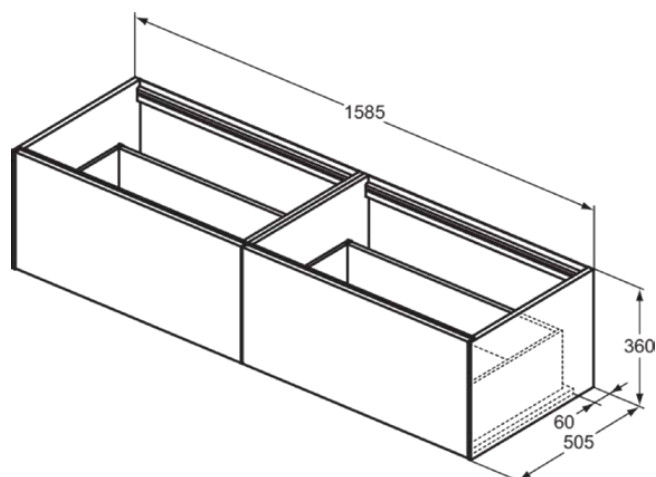

CONCA

T3984Y2

CONCA | Wastafelmeubel 1585x505x360 mm in matt anthracite afwerking, 2 laden | Greeploos, Volledige extractielade, Push-to-open, Softclose, Voorgemonteerd, Duurzaam geproduceerd hout

Afbeelding & technische tekening

Algemene informatie

Productcategorie:	Meubels
Producttype:	Wastafelmeubel
Merk:	Ideal Standard
Collectie:	CONCA
Ontwerper:	Palomba Serafini Associati
Colour:	Y2 - Matt Anthracite
Afwerking van het oppervlak:	mat
Hoogte (mm):	360
Breedte (mm):	1585
Lengte / sprong (mm):	505
Bevestigingswijze:	Bevestigingsset
Nettogewicht (kg):	51.50
EAN-code:	8014140462200

Kenmerken

	Greeploos		Volledige extractielade
	Push-to-open		Softclose
	Voorgemonteerd		Duurzaam geproduceerd hout

Downloads

- [Installation Guide](#)
- [Spare Parts List](#)

Product specificaties

Sluitingsmechanisme:	Softclosing
Kleurcode:	Y2
Kleuromschrijving:	matt anthracite
Hoekmodel:	Nee
Volledige extractielade:	Yes
Gre(e)p(en):	Greeploos
Verstelbare montagevoeten:	Nee
Materiaal:	Hout
Materiaalkwaliteit lichaam:	3-laags spaanplaat met hoge dichtheid
Aantal deuren (totaal):	0
Aantal deuren (links openend):	0
Aantal deuren (rechts openend):	0
Aantal laden (totaal):	2
Aantal externe laden:	0
Aantal interne laden:	0
Aantal open vakken:	0
Aantal roldeuren:	0

CONCA

T3984Y2

CONCA | Wastafelmeubel 1585x505x360 mm in matt anthracite afwerking, 2 laden | Greeploos, Volledige extractielade, Push-to-open, Softclose, Voorgemonteerd, Duurzaam geproduceerd hout

Product specificaties