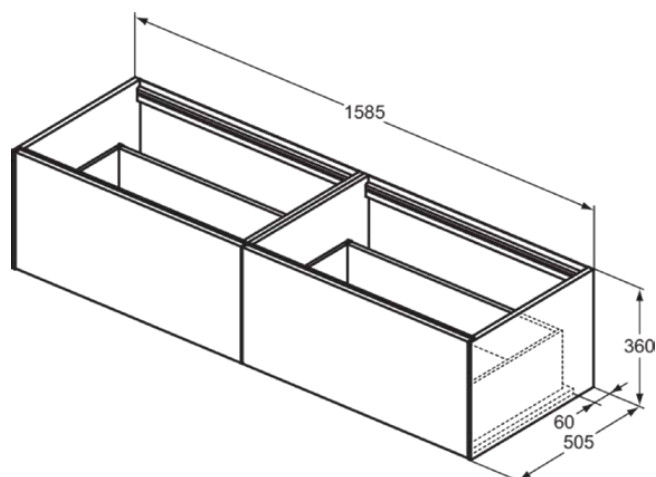

CONCA

T3984Y3

CONCA | Wastafelmeubel 1585x505x360 mm in matt sunset afwerking, 2 laden | Greeploos, Volledige extractielade, Push-to-open, Softclose, Voorgemonteerd, Duurzaam geproduceerd hout

Afbeelding & technische tekening

Algemene informatie

Productcategorie:	Meubels
Producttype:	Wastafelmeubel
Merk:	Ideal Standard
Collectie:	CONCA
Ontwerper:	Palomba Serafini Associati
Colour:	Y3 - Matt Sunset
Afwerking van het oppervlak:	mat
Hoogte (mm):	360
Breedte (mm):	1585
Lengte / sprong (mm):	505
Bevestigingswijze:	Bevestigingsset
Nettogewicht (kg):	51.50
EAN-code:	8014140462217

Kenmerken

	Greeploos		Volledige extractielade
	Push-to-open		Softclose
	Voorgemonteerd		Duurzaam geproduceerd hout

Downloads

- [Installation Guide](#)
- [Spare Parts List](#)

Product specificaties

Sluitingsmechanisme:	Softclosing
Kleurcode:	Y3
Kleuromschrijving:	matt sunset
Hoekmodel:	Nee
Volledige extractielade:	Yes
Gre(e)p(en):	Greeploos
Verstelbare montagevoeten:	Nee
Materiaal:	Hout
Materiaalkwaliteit lichaam:	3-laags spaanplaat met hoge dichtheid
Aantal deuren (totaal):	0
Aantal deuren (links openend):	0
Aantal deuren (rechts openend):	0
Aantal laden (totaal):	2
Aantal externe laden:	0
Aantal interne laden:	0
Aantal open vakken:	0
Aantal roldeuren:	0

CONCA

T3984Y3

CONCA | Wastafelmeubel 1585x505x360 mm in matt sunset afwerking, 2 laden | Greeploos, Volledige extractielade, Push-to-open, Softclose, Voorgemonteerd, Duurzaam geproduceerd hout

Product specificaties