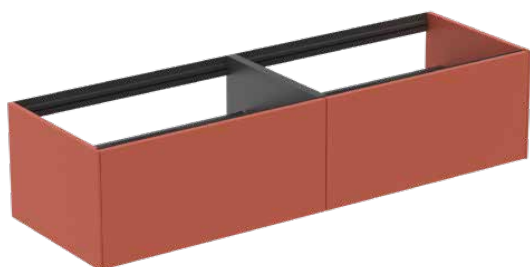

CONCA

T3984Y3

CONCA | Wastafelmeubel 1585x505x360 mm in matt sunset afwerking, 2 laden | Greeploos, Volledige extractielade, Push-to-open, Softclose, Voorgemonteerd, Duurzaam geproduceerd hout

Afbeelding & technische tekening

Algemene informatie

Productcategorie:	Meubels
Producttype:	Wastafelmeubel
Merk:	Ideal Standard
Collectie:	CONCA
Ontwerper:	Palomba Serafini Associati
Colour:	Y3 - Matt Sunset
Afwerking van het oppervlak:	mat
Hoogte (mm):	360
Breedte (mm):	1585
Lengte / sprong (mm):	505
Bevestigingswijze:	Bevestigingsset
Nettogewicht (kg):	51.50
EAN-code:	8014140462217

Kenmerken

	Greeploos		Volledige extractielade
	Push-to-open		Softclose
	Voorgemonteerd		Duurzaam geproduceerd hout

Downloads

- [Installation Guide](#)
- [Spare Parts List](#)

Product specificaties

Sluitingsmechanisme:	Softclosing
Kleurcode:	Y3
Kleuromschrijving:	matt sunset
Hoekmodel:	Nee
Volledige extractielade:	Yes
Gre(e)p(en):	Greeploos
Verstelbare montagevoeten:	Nee
Materiaal:	Hout
Materiaalkwaliteit lichaam:	3-laags spaanplaat met hoge dichtheid
Aantal deuren (totaal):	0
Aantal deuren (links openend):	0
Aantal deuren (rechts openend):	0
Aantal laden (totaal):	2
Aantal externe laden:	0
Aantal interne laden:	0
Aantal open vakken:	0
Aantal roldeuren:	0

CONCA

T3984Y3

CONCA | Wastafelmeubel 1585x505x360 mm in matt sunset afwerking, 2 laden | Greeploos, Volledige extractielade, Push-to-open, Softclose, Voorgemonteerd, Duurzaam geproduceerd hout

Product specificaties