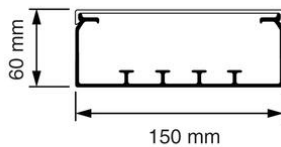

## Kabelkokers KG

**KG 150x60 Kabelkoker wit (RAL 9010)**

- Geleverd met deksel.
- Meegeleverd per lengte: 4 kabelhouders.
- Mogelijkheid tot plaatsing scheidingswand TW60 (AT2368 of AT2369).
- Voorzien van bodemperforatie.

<b>Artikelnr.:</b>	<b>AT2387</b>
EAN:	8712259185156
Kleur	Wit
Verpakkinghoeveelheid	4 lgt. x 2 m
Beschermingsgraad (IP)	-
Materiaal	Kunststof
Hoogte	60 mm
Breedte	150 mm
Lengte	2000 mm
Halogeenvrij	Nee
Bruikbare doorsnede	7900 mm <sup>2</sup>
Soort bevestiging	Bodemponing(perforatie)
RAL-nummer	9010
Kwaliteitsklasse	PVC
Oppervlaktebescherming	Geen (onbehandeld)
Transparant	Nee
Antibacteriële behandeling	Nee
Slagvastheid	-
Uitvoering deksel, paneel	Los (in vrac)
Geschikt voor functiebehoud	Ja
Aantal vaste scheidingswanden	
Aantal insteekbare scheidingswanden	2
Met kabelbevestigingsklem	Ja
Beschermfolie	Nee
Met gootkoppelstuk	Nee
Leverbaar op rol	Nee
Uitbreekpoorten	Nee
Verzending	4