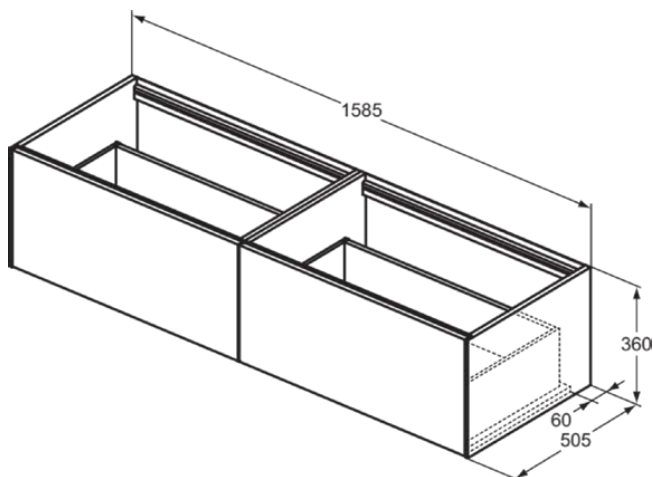

CONCA

T3984Y4

CONCA | Wastafelmeubel 1585x505x360 mm in smoked oak afwerking, 2 laden | Greeploos, Volledige extractielade, Push-to-open, Softclose, Voorgemonteerd, Duurzaam geproduceerd hout, Houtfineer

Afbeelding & technische tekening

Algemene informatie

Productcategorie:	Meubels
Producttype:	Wastafelmeubel
Merk:	Ideal Standard
Collectie:	CONCA
Ontwerper:	Palomba Serafini Associati
Colour:	Y4 - Smoked Oak
Afwerking van het oppervlak:	mat
Hoogte (mm):	360
Breedte (mm):	1585
Lengte / sprong (mm):	505
Bevestigingswijze:	Bevestigingsset
Nettogewicht (kg):	51.50
EAN-code:	8014140462224

Kenmerken

	Greeploos		Volledige extractielade
	Push-to-open		Softclose
	Voorgemonteerd		Duurzaam geproduceerd hout
	Houtfineer		

Downloads

- [Installation Guide](#)
- [Spare Parts List](#)

Product specificaties

Sluitingsmechanisme:	Softclosing
Kleurcode:	Y4
Kleuromschrijving:	smoked oak
Hoekmodel:	Nee
Volledige extractielade:	Yes
Gre(e)p(en):	Greeploos
Verstelbare montagevoeten:	Nee
Materiaal:	Hout
Materiaalkwaliteit lichaam:	3-laags spaanplaat met hoge dichtheid
Aantal deuren (totaal):	0
Aantal deuren (links openend):	0
Aantal deuren (rechts openend):	0
Aantal laden (totaal):	2
Aantal externe laden:	0