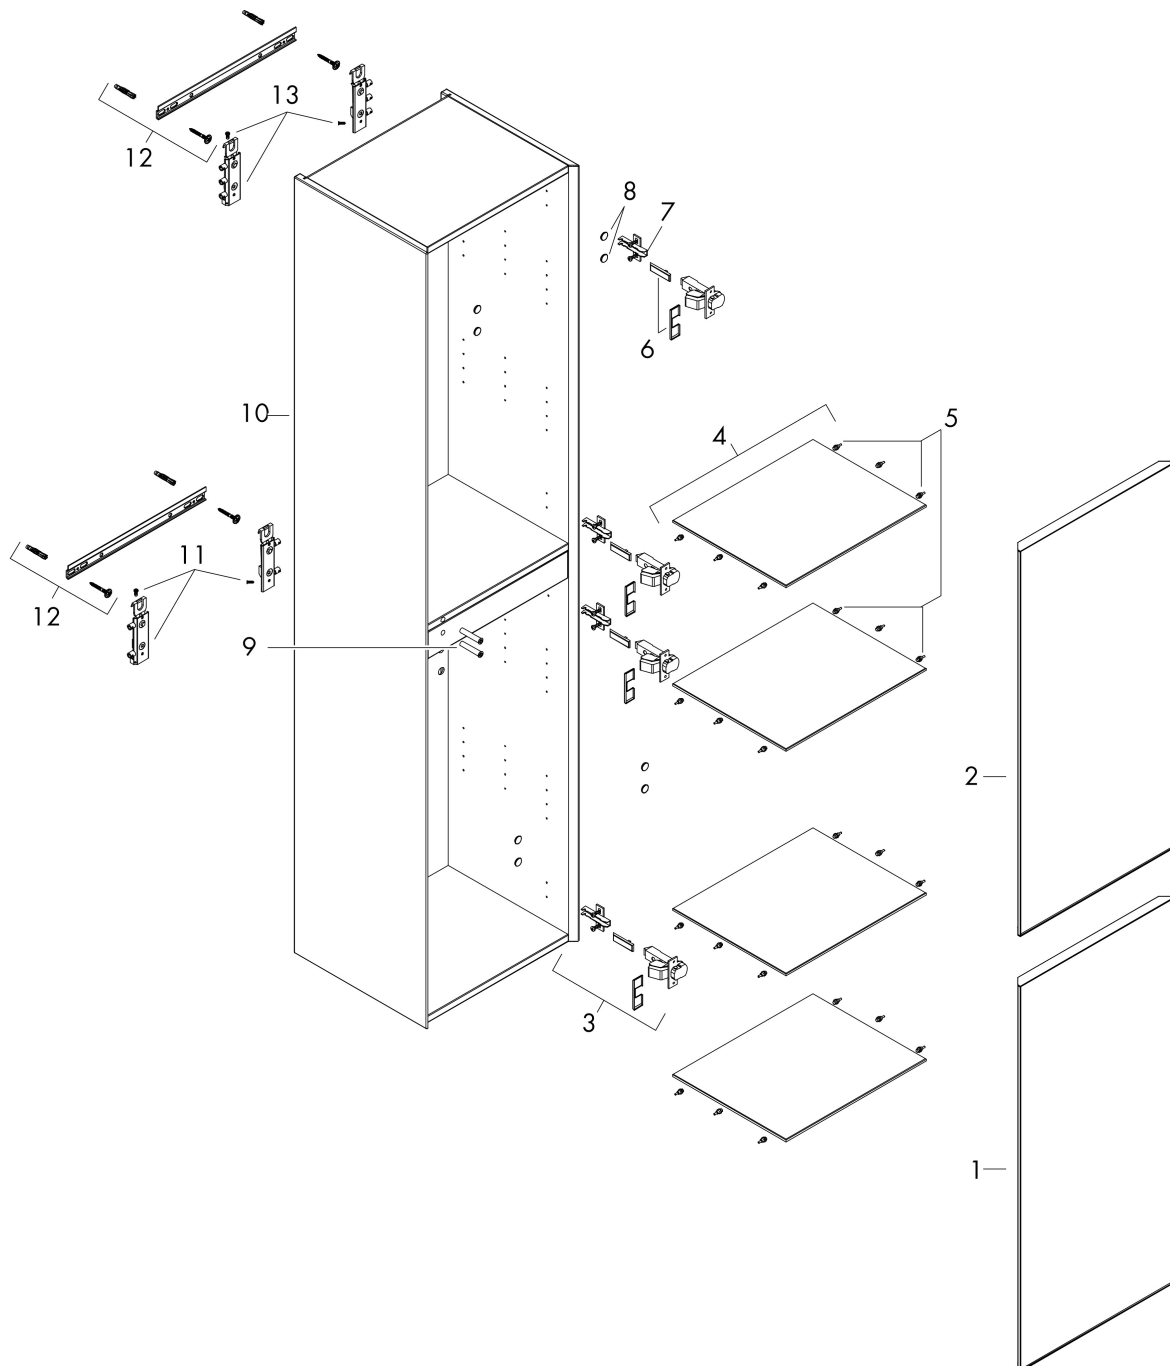

Merk hansgrohe
Artikelnaam **Xevolos E** hoge kast Sand Matt Beige 400/360, scharnier links, oppervlak front: Patterned Bronze
Art.nr. 54219730
Oppervlakte Oppervlak meubel: Sand Matt Beige, Oppervlak front: Dark Oak
Netto prijs 1.566,10 EUR

Explosietekening voor bouwjaar: >09/23

Merk hansgrohe
Artikelnaam **Xevolos E** hoge kast Sand Matt Beige 400/360, scharnier links, oppervlak front: Patterned Bronze
Art.nr. 54219730
Oppervlakte Oppervlak meubel: Sand Matt Beige, Oppervlak front: Dark Oak
Netto prijs 1.566,10 EUR

Onderdelen voor bouwjaar: >09/23

Pos	Beschrijving	Art.nr.	Prijs
1	meubelfront	87325730	994,20
2	meubelfront	87297730	994,20
3	deurscharnier cpl.	87299000	52,00
4	glasplaat	87154000	64,30
5	wandhouder	87155000	25,70
6	afdekkap	87300000	
7	bevestigingsset deurscharnier	87933000	
8	afdekkap	87146000	32,70
9	magneet	87183000	20,40
10	meubelromp	87328000	1.966,00
11	montageset	87144000	25,70
12	montageset	87170000	40,60
13	montageset	87145000	40,60