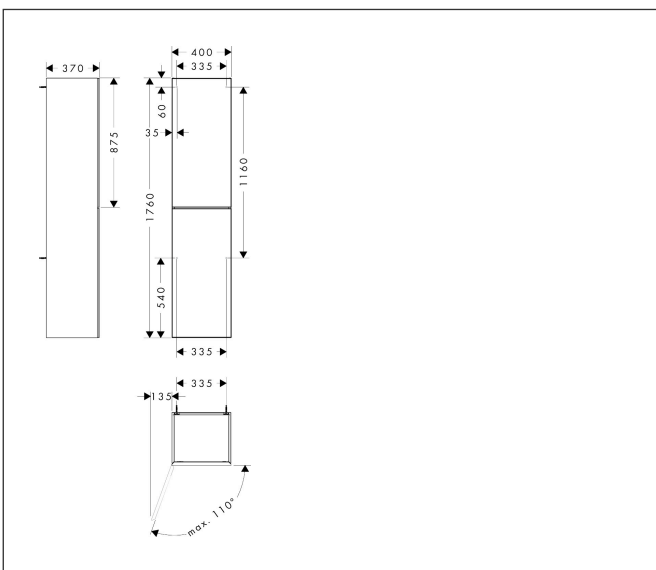

Merk	hansgrohe
Artikelnaam	<b>Xevolos E</b> hoge kast Sand Matt Beige 400/360, scharnier links, oppervlak front: Patterned Bronze
Art.nr.	54219730
Oppervlakte	Oppervlak meubel: Sand Matt Beige, Oppervlak front: Dark Oak
Netto prijs	1.566,10 EUR

## Maat tekeningen