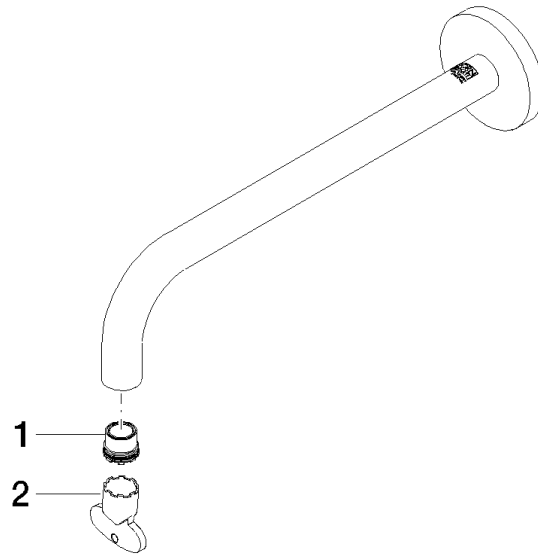

Auslauf für Waschtisch Wand 250 mm, 4,54 l/min. - Schwarz matt

90 28 22 352 01

Auslauf für Waschtisch Wand 250 mm, 4,54 l/min. - Schwarz matt

90 28 22 352 01

Auslauf für Waschtisch Wand 250 mm, 4,54 l/min. - Schwarz matt

90 28 22 352 01

Auslauf für Waschtisch Wand 250 mm, 4,54 l/min. - Schwarz matt

90 28 22 352 01

Produktversion bis 10/1/2020

Produktversion ab 10/1/2020

Auslauf für Waschtisch Wand 250 mm, 4,54 l/min. - Schwarz matt