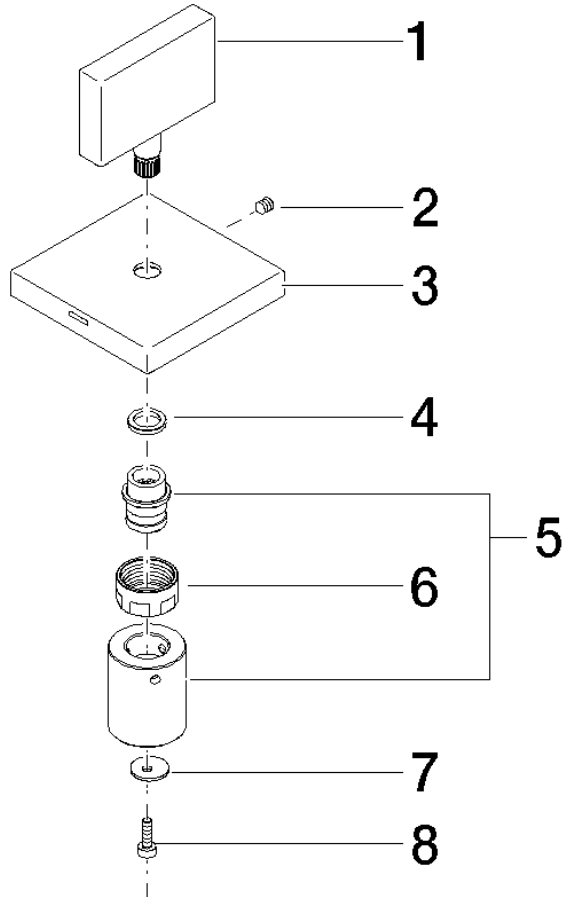

Griff für Seitenventil Cold 60 x 75 x 60 mm - Chrom

90 20 78 002 04

Griff für Seitenventil Cold 60 x 75 x 60 mm - Chrom

90 20 78 002 04

Griff für Seitenventil Cold 60 x 75 x 60 mm - Chrom

90 20 78 002 04

Griff für Seitenventil Cold 60 x 75 x 60 mm - Chrom

90 20 78 002 04

Produktversion bis 11/23/2020

Produktversion ab 11/23/2020

Produktversion ab 7/1/2022

Griff für Seitenventil Cold 60 x 75 x 60 mm - Chrom

90 20 78 002 04

Ersatzteilstückliste

Produktversion bis 11/23/2020

Produktversion ab 11/23/2020

Produktversion ab 7/1/2022

Nr.	Artikelnummer	Benennung	Verbaumenge	Lieferzeit
	09 20 78 007-00	Griff 50 x 50 x 10 mm - Chrom	8	10