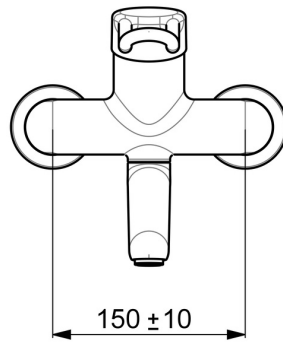

EAN: 4015474267299
static.hansa.com/02572205

- Gezondheid en verzorging
- Eengreeps
- Wandmontage
- Chroom
- Draaibare uitloop, Vast te zetten in de middenstand
- Kristalheldere laminaire straal
- Lange hendel, Hendel met warm-koud-aanduiding, Beugelhendel, Eengreeps bediend
- Temperatuurbegrenzer, Temperatuurbegrenzer (achteraf instelbaar)
- \varnothing 48 mm keramisch binnenwerk voor debiet en temperatuur instelling
- S-koppelingen met rozetten, Rozet(ten), Geïntegreerd afsluitventiel, Schuifrozet met afsluitbare S-koppelingen
- Kraanhuis gemaakt van DZR messing, Oppervlakken in contact met drinkwater bevatten minder dan 0,3% lood, Oppervlakte met watercontact zonder nikkelcoating

Technische gegevens

Doorstromingseigenschappen

Doorstroomhoeveelheid bij 3 bar **12.0 l/min**

Technische eigenschappen

DN-maat **DN15**
 Warmwatertoevoer **max. +80°C**
 Werkdruk **0.5-10 bar**
 Inbouwbreedte **cc150 ± 10 mm**
 Projectie **311 mm**
 Terugstroom beveiliging (EN1717) **AA**
 Materiaal **brass**

Voorschriften

EN-norm **EN 817**
 Geluidsklasse **I (ISO 3822)**

Toestemmingen en Verklaringen

DVGW **NW-6506CR0028**
 ABP **PA-IX 29893/IA**

Reserveonderdelen

SP02552205

	Naam	Code
1	Lange hendel, L=149 Chrom	02440005
1.1	Schroef, M5x8, SW2.5	59904755
1.2	Joint klassiek uitloop	59904778
2	Kap Chrom	59914069
3	Schroefring, M50x1, SW45	59914070
3.1	O-ring, d 46x2	59912470
4	Binnenwerk, 4.8 Classic	59911437
4.1	Hot water limiter	59904759
5.1	Bevestigingsschroeven, M6x12, AF2.5	59904804
8.2	Temperatuurbegrenzer	59910421
8.2	Schroef, M6x10, 2,5	59911435
8.3	Temperatuurbegrenzer	59910422
8.4	Onderhoud set	59912230
9	Uitloop, L=226 Chrom	02702000
9	Uitloop, L=161 Chrom	02692000
11	Mousseur, M24x1 STD PL HC A Laminar (2013-) Chrom	59914054
12	Aansluiting moer, G3/4, AF30	59902230
12.1	Toetreding	59913400
12.2	Borgring, 23.9x15.2x2	59902689
14	Opbouwdeel Chrom	02720200
N.I.	Sleutel, SW45/SW50	59905190
N.I.	Emptying valve	59912483