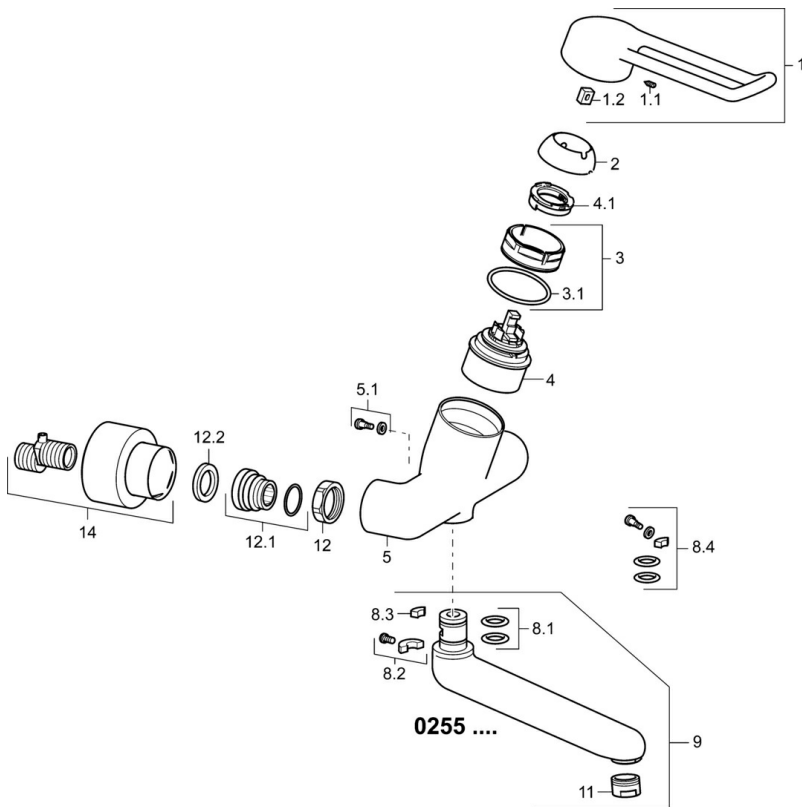

EAN: 4015474267299
static.hansa.com/02572205

- Gezondheid en verzorging
- Eengreeps
- Wandmontage
- Chroom
- Draaibare uitloop, Vast te zetten in de middenstand
- Kristalheldere laminaire straal
- Lange hendel, Hendel met warm-koud-aanduiding, Beugelhendel, Eengreeps bediend
- Temperatuurbegrenzer, Temperatuurbegrenzer (achteraf instelbaar)
- \varnothing 48 mm keramisch binnenwerk voor debiet en temperatuur instelling
- S-koppelingen met rozetten, Rozet(ten), Geïntegreerd afsluitventiel, Schuifrozet met afsluitbare S-koppelingen
- Kraanhuis gemaakt van DZR messing, Oppervlakken in contact met drinkwater bevatten minder dan 0,3% lood, Oppervlakte met watercontact zonder nikkelcoating

Technische gegevens

Doorstromingseigenschappen

Doorstroomhoeveelheid bij 3 bar **12.0 l/min**

Technische eigenschappen

DN-maat **DN15**
 Warmwatertoevoer **max. +80°C**
 Werkdruk **0.5-10 bar**
 Inbouwbreedte **cc150 ± 10 mm**
 Projectie **311 mm**
 Terugstroom beveiliging (EN1717) **AA**
 Materiaal **brass**

Voorschriften

EN-norm **EN 817**
 Geluidsklasse **I (ISO 3822)**

Toestemmingen en Verklaringen

DVGW **NW-6506CR0028**
 ABP **PA-IX 29893/IA**

Reserveonderdelen

SP02552205

	Naam	Code
1	Lange hendel, L=149 Chrom	02440005
1.1	Schroef, M5x8, SW2.5	59904755
1.2	Joint klassiek uitloop	59904778
2	Kap Chrom	59914069
3	Schroefring, M50x1, SW45	59914070
3.1	O-ring, d 46x2	59912470
4	Binnenwerk, 4.8 Classic	59911437
4.1	Hot water limiter	59904759
5.1	Bevestigingsschroeven, M6x12, AF2.5	59904804
8.2	Temperatuurbegrenzer	59910421
8.2	Schroef, M6x10, 2,5	59911435
8.3	Temperatuurbegrenzer	59910422
8.4	Onderhoud set	59912230
9	Uitloop, L=226 Chrom	02702000
9	Uitloop, L=161 Chrom	02692000
11	Mousseur, M24x1 STD PL HC A Laminar (2013-) Chrom	59914054
12	Aansluiting moer, G3/4, AF30	59902230
12.1	Toetreding	59913400
12.2	Borgring, 23.9x15.2x2	59902689
14	Opbouwdeel Chrom	02720200
N.I.	Sleutel, SW45/SW50	59905190
N.I.	Emptying valve	59912483