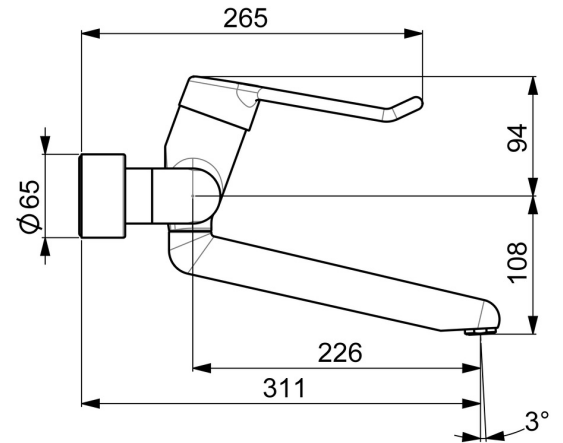

EAN: 4015474267299
static.hansa.com/02572205

- Gezondheid en verzorging
- Eengreeps
- Wandmontage
- Chroom
- Draaibare uitloop, Vast te zetten in de middenstand
- Kristalheldere laminaire straal
- Lange hendel, Hendel met warm-koud-aanduiding, Beugelhendel, Eengreeps bediend
- Temperatuurbegrenzer, Temperatuurbegrenzer (achteraf instelbaar)
- \varnothing 48 mm keramisch binnenwerk voor debiet en temperatuur instelling
- S-koppelingen met rozetten, Rozet(ten), Geïntegreerd afsluitventiel, Schuifrozet met afsluitbare S-koppelingen
- Kraanhuis gemaakt van DZR messing, Oppervlakken in contact met drinkwater bevatten minder dan 0,3% lood, Oppervlakte met watercontact zonder nikkelcoating

Technische gegevens

Doorstromingseigenschappen

Doorstroomhoeveelheid bij 3 bar **12.0 l/min**

Technische eigenschappen

DN-maat **DN15**
 Warmwatertoevoer **max. +80°C**
 Werkdruk **0.5-10 bar**
 Inbouwbreedte **cc150 ± 10 mm**
 Projectie **311 mm**
 Terugstroom beveiliging (EN1717) **AA**
 Materiaal **brass**

Voorschriften

EN-norm **EN 817**
 Geluidsklasse **I (ISO 3822)**

Toestemmingen en Verklaringen

DVGW **NW-6506CR0028**
 ABP **PA-IX 29893/IA**

Reserveonderdelen

SP02552205

	Naam	Code
1	Lange hendel, L=149 Chrom	02440005
1.1	Schroef, M5x8, SW2.5	59904755
1.2	Joint klassiek uitloop	59904778
2	Kap Chrom	59914069
3	Schroefring, M50x1, SW45	59914070
3.1	O-ring, d 46x2	59912470
4	Binnenwerk, 4.8 Classic	59911437
4.1	Hot water limiter	59904759
5.1	Bevestigingsschroeven, M6x12, AF2.5	59904804
8.2	Temperatuurbegrenzer	59910421
8.2	Schroef, M6x10, 2,5	59911435
8.3	Temperatuurbegrenzer	59910422
8.4	Onderhoud set	59912230
9	Uitloop, L=226 Chrom	02702000
9	Uitloop, L=161 Chrom	02692000
11	Mousseur, M24x1 STD PL HC A Laminar (2013-) Chrom	59914054
12	Aansluiting moer, G3/4, AF30	59902230
12.1	Toetreding	59913400
12.2	Borgring, 23.9x15.2x2	59902689
14	Opbouwdeel Chrom	02720200
N.I.	Sleutel, SW45/SW50	59905190
N.I.	Emptying valve	59912483