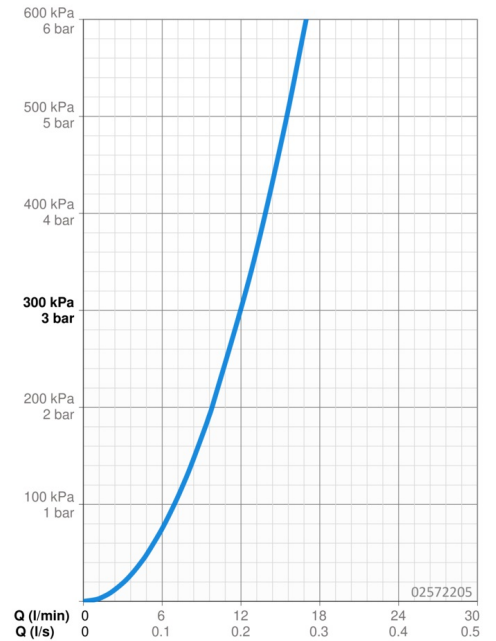

Technische gegevens

Doorstromingseigenschappen

Doorstroomhoeveelheid bij 3 bar **12.0 l/min**

Technische eigenschappen

DN-maat **DN15**
Warmwatertoevoer **max. +80°C**
Werkdruk **0.5-10 bar**
Inbouwbreedte **cc150 ± 10 mm**
Projectie **311 mm**
Terugstroom beveiliging (EN1717) **AA**
Materiaal **brass**

Voorschriften

EN-norm **EN 817**
Geluidsklasse **I (ISO 3822)**

Toestemmingen en Verklaringen

DVGW **NW-6506CR0028**
ABP **PA-IX 29893/IA**