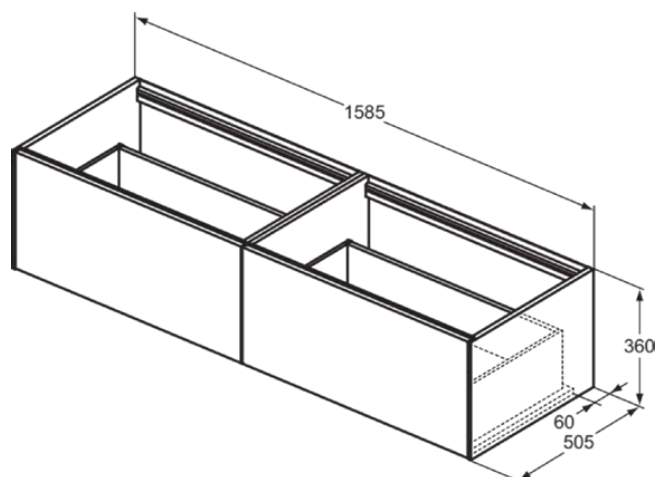

## T3984Y5

CONCA | Wastafelmeubel 1585x505x360 mm in dark walnut afwerking, 2 laden | Greeploos, Volledige extractielade, Push-to-open, Softclose, Voorgemonteerd, Duurzaam geproduceerd hout, Houtfineer

### Algemene informatie

Productcategorie:	Meubels
Producttype:	Wastafelmeubel
Merk:	Ideal Standard
Collectie:	CONCA
Ontwerper:	Palomba Serafini Associati
Colour:	Y5 - Dark Walnut
Afwerking van het oppervlak:	mat
Hoogte (mm):	360
Breedte (mm):	1585
Lengte / sprong (mm):	505
Bevestigingswijze:	Bevestigingsset
Nettogewicht (kg):	51.50
EAN-code:	8014140462231