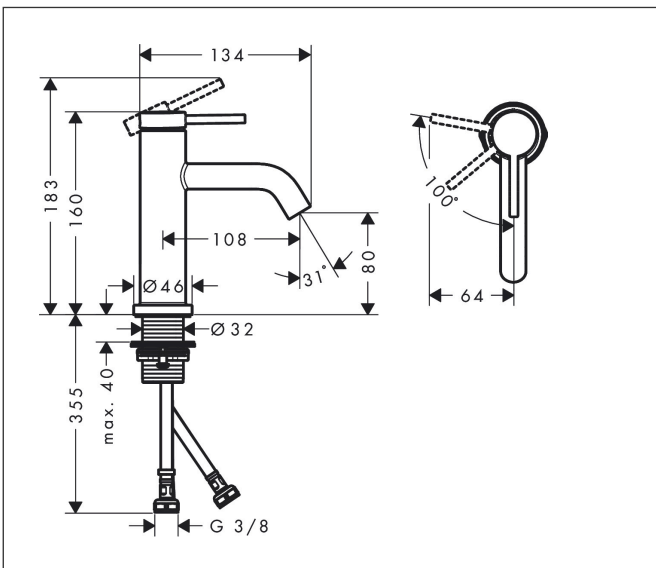

## Kenmerken

- ComfortZone: 80
- voorsprong uitloop 108 mm
- uitloophoogte: 80 mm
- greepvariant: Met pingreep
- vaste uitloop
- straalsoort: normale straal
- maximale doorstroomhoeveelheid bij 3 bar: 4 l/min
- keramisch kardoes
- koud water met de greep in de middenpositie, bespaart energie en kosten
- EU taxonomie: max 6l/min - draagt substantieel bij aan duurzaamheid

## Maat tekeningen