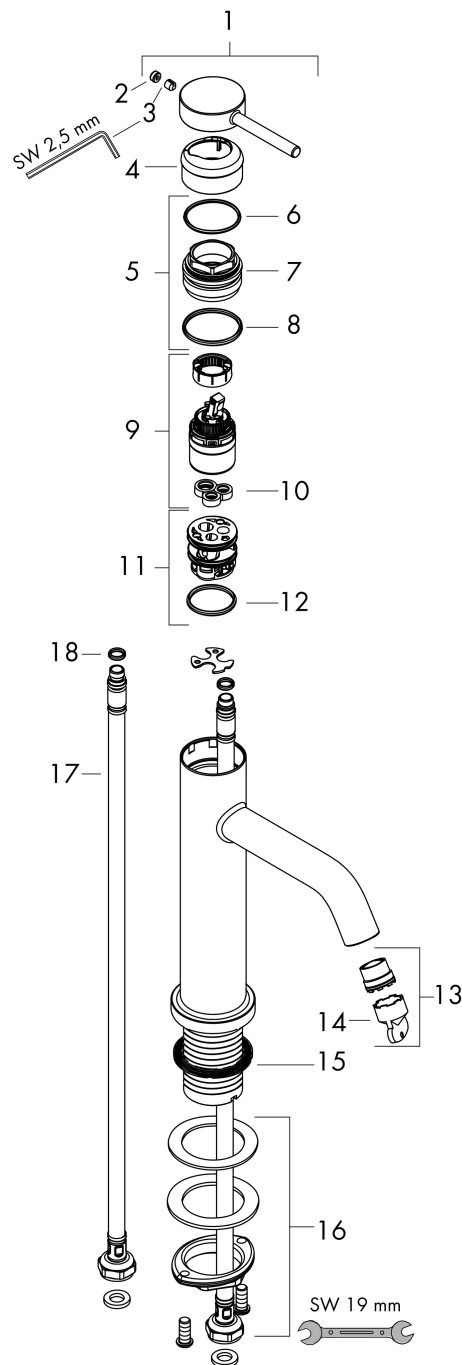

Merk	hansgrohe
Artikelnaam	Tecturis S Ééngreeps wastafelkraan 80 CoolStart EcoSmart+ zonder afvoer
Art.nr.	73301000
Oppervlakte	chrom
Netto prijs	153,09 EUR

Explosietekening voor bouwjaar: >06/23