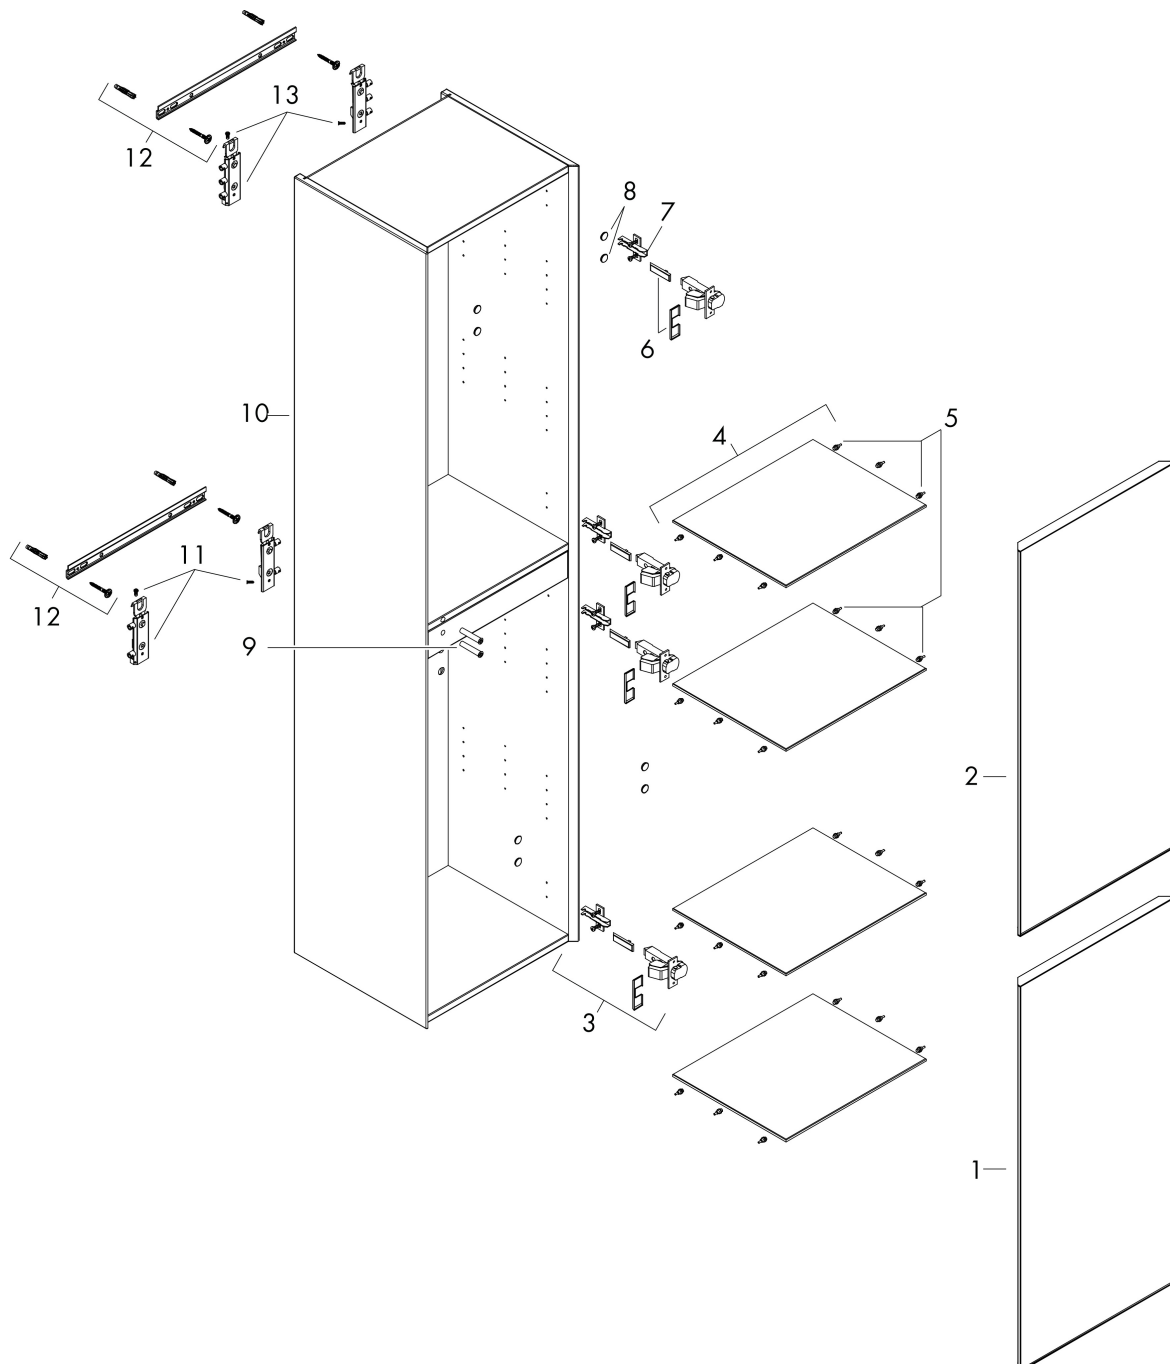

Product foto

Kenmerken

- bestaat uit: hoge kast, glazen planchetten
- materiaal behuizing: vezelplaat van gemiddelde dichtheid (MDF)
- oppervlaktemateriaal behuizing: lak
- materiaal voorzijde: glas
- oppervlaktemateriaal voorzijde: metaal (satijnglans)
- MoistureProof: duurzaam materiaal dat lang mooi blijft
- SmoothSurface: glad en egaal voor een geweldig gevoel
- AntiFingerprint: oplossing tegen vingerafdrukken
- materiaal voorframe: aluminium
- oppervlaktemateriaal voorframe: poederlak (kleur van behuizing)
- materiaal afdekplaat: vezelplaat van gemiddelde dichtheid (MDF)
- oppervlaktemateriaal afdekplaat: lak
- greeploos
- type opening: deur
- 2 deuren
- deurscharnier: links
- open via PushOpen-functie
- met 4 verstelbare glazen planchetten
- montagevoorwaarde: voorgeïnstalleerd
- met bevestigingsmateriaal

Maat tekeningen

Technologie

Certificaat

Merk hansgrohe
 Artikelnaam **Xevolos E** hoge kast Sand Matt Beige 400/360, scharnier links, oppervlak front: Patterned Bronze
 Art.nr. 54219790
 Oppervlakte Oppervlak meubel: Sand Matt Beige, Oppervlak front: Metallic Sand Beige
 Netto prijs 1.566,10 EUR

Explosietekening voor bouwjaar: >09/23

Merk hansgrohe
 Artikelnaam **Xevolos E** hoge kast Sand Matt Beige 400/360, scharnier links, oppervlak front: Patterned Bronze
 Art.nr. 54219790
 Oppervlakte Oppervlak meubel: Sand Matt Beige, Oppervlak front: Metallic Sand Beige
 Netto prijs 1.566,10 EUR