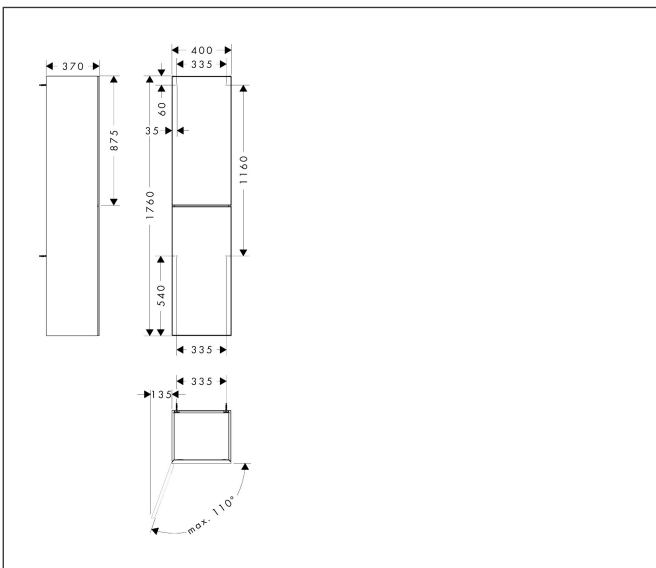

Merk	hansgrohe
Artikelnaam	Xevolos E hoge kast Sand Matt Beige 400/360, scharnier links, oppervlak front: Patterned Bronze
Art.nr.	54219790
Oppervlakte	Oppervlak meubel: Sand Matt Beige, Oppervlak front: Metallic Sand Beige
Netto prijs	1.566,10 EUR

Product foto

Kenmerken

- bestaat uit: hoge kast, glazen planchetten
- materiaal behuizing: vezelplaat van gemiddelde dichtheid (MDF)
- oppervlaktemateriaal behuizing: lak
- materiaal voorzijde: glas
- oppervlaktemateriaal voorzijde: metaal (satijnglans)
- MoistureProof: duurzaam materiaal dat lang mooi blijft
- SmoothSurface: glad en egaal voor een geweldig gevoel
- AntiFingerprint: oplossing tegen vingerafdrukken
- materiaal voorframe: aluminium
- oppervlaktemateriaal voorframe: poederlak (kleur van behuizing)
- materiaal afdekplaat: vezelplaat van gemiddelde dichtheid (MDF)
- oppervlaktemateriaal afdekplaat: lak
- greeploos
- type opening: deur
- 2 deuren
- deurscharnier: links
- open via PushOpen-functie
- met 4 verstelbare glazen planchetten
- montagevoorwaarde: voorgeïnstalleerd
- met bevestigingsmateriaal

Maat tekeningen

Technologie

Certificaat

Merk hansgrohe
 Artikelnaam **Xevolos E** hoge kast Sand Matt Beige 400/360, scharnier links, oppervlak front: Patterned Bronze
 Art.nr. 54219790
 Oppervlakte Oppervlak meubel: Sand Matt Beige, Oppervlak front: Metallic Sand Beige
 Netto prijs 1.566,10 EUR