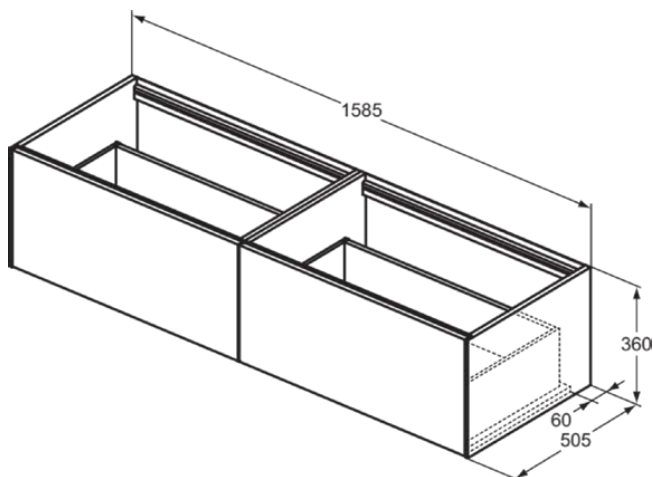

CONCA

T3984Y6

CONCA | Wastafelmeubel 1585x505x360 mm in licht eiken afwerking, 2 laden | Greeploos, Volledige extractielade, Push-to-open, Softclose, Voorgemonteerd, Duurzaam geproduceerd hout, Houtfineer

Afbeelding & technische tekening

Algemene informatie

Productcategorie:	Meubels
Producttype:	Wastafelmeubel
Merk:	Ideal Standard
Collectie:	CONCA
Ontwerper:	Palomba Serafini Associati
Colour:	Y6 - Licht Eiken
Afwerking van het oppervlak:	mat
Hoogte (mm):	360
Breedte (mm):	1585
Lengte / sprong (mm):	505
Bevestigingswijze:	Bevestigingsset
Nettogewicht (kg):	51.50
EAN-code:	8014140462248