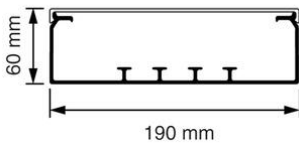

Kabelkokers KG

KG 190x60 Kabelkoker grijs (RAL 7030)

- Geleverd met deksel.
- Meegeleverd per lengte: 4 kabelhouders.
- Mogelijkheid tot plaatsing scheidingswand TW60 (AT2368 of AT2369).
- Voorzien van bodemperforatie.

Artikelnr.:	AT2395
EAN:	8712259185187
Kleur	Grijs
Verpakkinghoeveelheid	4 lgt. x 2 m
Beschermingsgraad (IP)	-
Materiaal	Kunststof
Hoogte	60 mm
Breedte	190 mm
Lengte	2000 mm
Halogeenvrij	Nee
Bruikbare doorsnede	10100 mm ²
Soort bevestiging	Bodemponsing(perforatie)
RAL-nummer	7030
Kwaliteitsklasse	PVC
Oppervlaktebescherming	Geen (onbehandeld)
Transparant	Nee
Antibacteriële behandeling	Nee
Slagvastheid	-
Uitvoering deksel, paneel	Los (in vrac)
Geschikt voor functiebehoud	Ja
Aantal vaste scheidingswanden	
Aantal insteekbare scheidingswanden	2
Met kabelbevestigingsklem	Ja
Beschermfolie	Nee
Met gootkoppelstuk	Nee
Leverbaar op rol	Nee
Uitbreekpoorten	Nee
Verzending	4