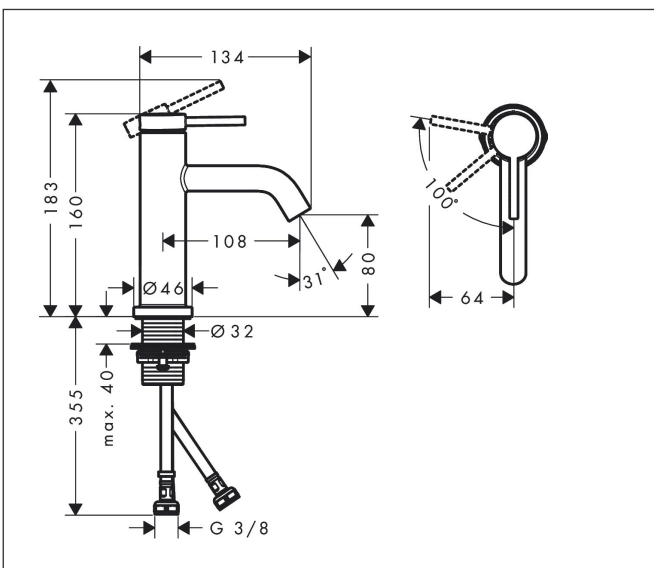

Merk	hansgrohe
Artikelnaam	Tecturis S Eéngreeps wastafelkraan 80 CoolStart EcoSmart+ zonder afvoer
Art.nr.	73301140
Oppervlakte	Brushed Bronze
Netto prijs	229,58 EUR

Product foto

Kenmerken

- ComfortZone: 80
- voorsprong uitloop 108 mm
- uitloophoogte: 80 mm
- greepvariant: Met pingreep
- vaste uitloop
- straalsoort: normale straal
- maximale doorstroomhoeveelheid bij 3 bar: 4 l/min
- keramisch kardoes
- koud water met de greep in de middenpositie, bespaart energie en kosten
- EU taxonomie: max 6l/min - draagt substantieel bij aan duurzaamheid

Maat tekeningen

Technologie

Merk: hansgrohe
 Artikelnaam: **Tecturis S** Ééngreeps wastafelkraan 80 CoolStart EcoSmart+ zonder afvoer
 Art.nr.: 73301140
 Oppervlakte: Brushed Bronze
 Netto prijs: 229,58 EUR

Stroomschema

Merk	hansgrohe
Artikelnaam	Tecturis S Ééngreeps wastafelkraan 80 CoolStart EcoSmart+ zonder afvoer
Art.nr.	73301140
Oppervlakte	Brushed Bronze
Netto prijs	229,58 EUR

Explosietekening voor bouwjaar: >06/23

Merk	hansgrohe
Artikelnaam	Tecturis S Eéngreeps wastafelkraan 80 CoolStart EcoSmart+ zonder afvoer
Art.nr.	73301140
Oppervlakte	Brushed Bronze
Netto prijs	229,58 EUR

Onderdelen voor bouwjaar: >06/23

Pos	Beschrijving	Art.nr.	Prijs
1	greep	94986140	60,90
2	greepstop	93735460	7,70
3	inbusschroef M5x5	98446000	3,00
4	rozet	94987140	24,90
5	moer	94989000	7,70
6	O-ring 28x1,5	98421000	3,00
7	O-ring 25x1,5	98146000	4,80
8	O-ring 29x2	98391000	3,00
9	kardoes compl.	93760000	78,40
10	dichting	93383000	10,40
11	kardoesadapter	95975000	7,70
12	O-ring 23x2	98398000	3,00
13	perlator M16,5x1 (4,5 l/min)	92875000	16,60
14	montagesleutel	98987000	7,70
15	vlakdichting	98749000	4,80
16	schachtbevestigingsset compl. (Ø 32)	13961000	20,40
17	aansluitslang 450 mm M8x0,75 G3/8	97206000	25,70
18	O-ring 6,6x1,6	93019000	3,00