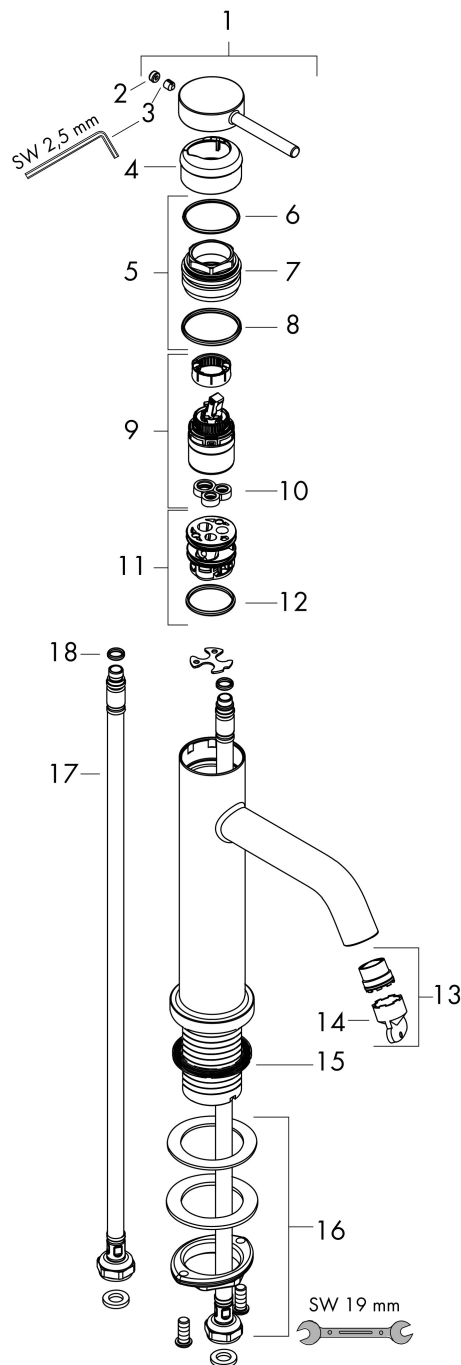

Merk	hansgrohe
Artikelnaam	Tecturis S Eéngreeps wastafelkraan 80 CoolStart EcoSmart+ zonder afvoer
Art.nr.	73301140
Oppervlakte	Brushed Bronze
Netto prijs	229,58 EUR

Product foto

Kenmerken

- ComfortZone: 80
- voorsprong uitloop 108 mm
- uitloophoogte: 80 mm
- greepvariant: Met pingreep
- vaste uitloop
- straalsoort: normale straal
- maximale doorstroomhoeveelheid bij 3 bar: 4 l/min
- keramisch kardoes
- koud water met de greep in de middenpositie, bespaart energie en kosten
- EU taxonomie: max 6l/min - draagt substantieel bij aan duurzaamheid

Maat tekeningen

Technologie

Merk: hansgrohe
 Artikelnaam: **Tecturis S** Ééngreeps wastafelkraan 80 CoolStart EcoSmart+ zonder afvoer
 Art.nr.: 73301140
 Oppervlakte: Brushed Bronze
 Netto prijs: 229,58 EUR

Stroomschema

Merk	hansgrohe
Artikelnaam	Tecturis S Ééngreeps wastafelkraan 80 CoolStart EcoSmart+ zonder afvoer
Art.nr.	73301140
Oppervlakte	Brushed Bronze
Netto prijs	229,58 EUR

Explosietekening voor bouwjaar: >06/23

Merk	hansgrohe
Artikelnaam	Tecturis S Eéngreeps wastafelkraan 80 CoolStart EcoSmart+ zonder afvoer
Art.nr.	73301140
Oppervlakte	Brushed Bronze
Netto prijs	229,58 EUR

Onderdelen voor bouwjaar: >06/23

Pos	Beschrijving	Art.nr.	Prijs
1	greep	94986140	60,90
2	greepstop	93735460	7,70
3	inbusschroef M5x5	98446000	3,00
4	rozet	94987140	24,90
5	moer	94989000	7,70
6	O-ring 28x1,5	98421000	3,00
7	O-ring 25x1,5	98146000	4,80
8	O-ring 29x2	98391000	3,00
9	kardoes compl.	93760000	78,40
10	dichting	93383000	10,40
11	kardoesadapter	95975000	7,70
12	O-ring 23x2	98398000	3,00
13	perlator M16,5x1 (4,5 l/min)	92875000	16,60
14	montagesleutel	98987000	7,70
15	vlakdichting	98749000	4,80
16	schachtbevestigingsset compl. (Ø 32)	13961000	20,40
17	aansluitslang 450 mm M8x0,75 G3/8	97206000	25,70
18	O-ring 6,6x1,6	93019000	3,00