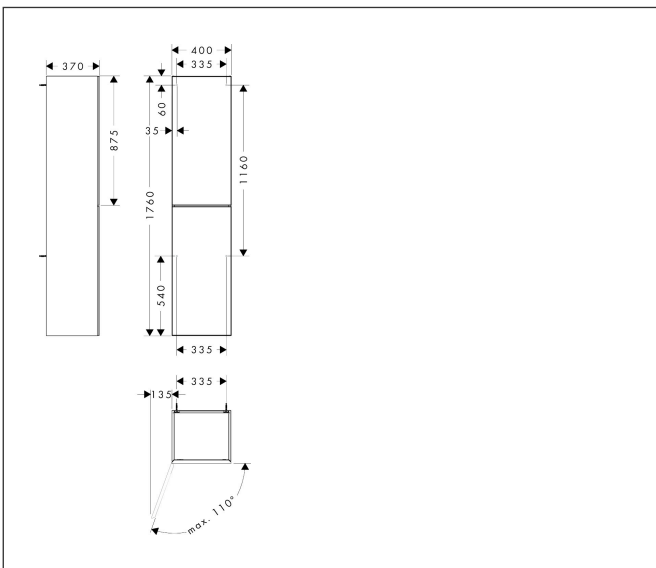

Merk	hansgrohe
Artikelnaam	Xevolos E hoge kast Slate Matt Grey 400/360, scharnier links, oppervlak front: Patterned Bronze
Art.nr.	54220390
Oppervlakte	Oppervlak meubel: Slate Matt Grey, Oppervlak front: Patterned Bronze
Netto prijs	2.014,74 EUR

Product foto

Kenmerken

- bestaat uit: hoge kast, glazen planchetten
- materiaal behuizing: vezelplaat van gemiddelde dichtheid (MDF)
- oppervlaktemateriaal behuizing: lak
- materiaal voorzijde: keramiek
- oppervlaktemateriaal voorzijde: keramiek met microtextuur
- MoistureProof: duurzaam materiaal dat lang mooi blijft
- SmoothSurface: glad en egaal voor een geweldig gevoel
- AntiFingerprint: oplossing tegen vingerafdrukken
- materiaal voorframe: aluminium
- oppervlaktemateriaal voorframe: poederlak (kleur van behuizing)
- greeploos
- type opening: deur
- 2 deuren
- deurscharnier: links
- open via PushOpen-functie
- met 4 verstelbare glazen planchetten
- montagevoorwaarde: voorgemonteerd
- met bevestigingsmateriaal

Maat tekeningen

Technologie

Certificaat

Merk hansgrohe
Artikelnaam **Xevolos E** hoge kast Slate Matt Grey 400/360, scharnier links, oppervlak front: Patterned Bronze
Art.nr. 54220390
Oppervlakte Oppervlak meubel: Slate Matt Grey, Oppervlak front: Patterned Bronze
Netto prijs 2.014,74 EUR

Explosietekening voor bouwjaar: >09/23

Merk hansgrohe
 Artikelnaam **Xevolos E** hoge kast Slate Matt Grey 400/360, scharnier links, oppervlak front: Patterned Bronze
 Art.nr. 54220390
 Oppervlakte Oppervlak meubel: Slate Matt Grey, Oppervlak front: Patterned Bronze
 Netto prijs 2.014,74 EUR