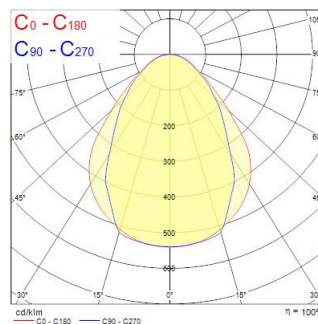

# OfficeLyte 600 HO 34W 4400lm 840 SSA01D

Artikelnummer 2069511

Concord

Concord OFFICELYTE 600 4000K HO SSA01D is een hoogwaardig armatuur met weinig verblinding voor kantoren en onderwijs toepassingen. Geschikt om in te bouwen en op te trekken in verdekte raster- en gipsplafonds met onze optionele wigvormige accessoirekits. Optische oplossing is een combinatie van Tp(a) geclassificeerde centrale prismatische en zijdelingse diffusors. Geschilderde stalen behuizing met RAL 9016 afwerkingskleur. Afmetingen 595x595x92mm. 4400lm lichtstroom, 34W totaal energieverbruik, 129lm/W efficiëntie, CRI80 4000K (neutraal wit) LED lichtbronnen met een kleurentolerantie van 3-staps MacAdam ellips. Voldoet aan EN 12464-1 voor binnenwerkplekken, UGR<19. Slagvastheid IK03, beschermingsniveau IP20. IEC klasse II elektrische bescherming. Fotobiologische risicogroep 1. Levensduur 93k uur bij L80B50. Gloeidraadtest 850°C. SylSmart Connected

### Afmetingen (mm)

### Fotometrie

Distance [m]	Cone diameter [m]	Beam diameter [m]	Beam diameter [m]	Illuminance [lx]
0.5	0.72	0.95	0.95	949
				259
1.0	1.43	1.90	1.90	237
				66
1.5	2.15	2.85	2.85	105
				29
2.0	2.86	3.80	3.80	59
				16
2.5	3.58	4.74	4.74	30
				8
3.0	4.30	5.69	5.69	17
				5