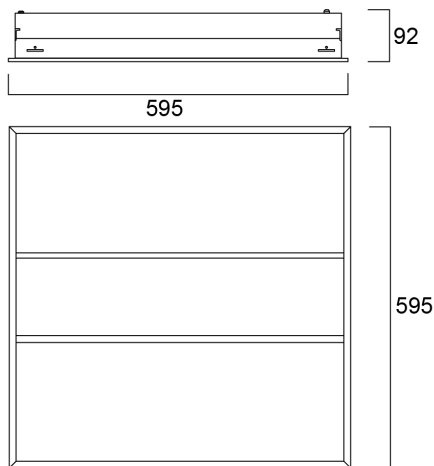

# OfficeLyte 600 HO 34W 4400lm 840 SSA01D

Artikelnummer 2069511

Concord

Concord OFFICELYTE 600 4000K HO SSA01D is een hoogwaardig armatuur met weinig verblinding voor kantoren en onderwijs toepassingen. Geschikt om in te bouwen en op te trekken in verdekte raster- en gipsplafonds met onze optionele wigvormige accessoirekits. Optische oplossing is een combinatie van Tp(a) geclassificeerde centrale prismatische en zijdelingse diffusors. Geschilderde stalen behuizing met RAL 9016 afwerkingskleur. Afmetingen 595x595x92mm. 4400lm lichtstroom, 34W totaal energieverbruik, 129lm/W efficiëntie, CRI80 4000K (neutraal wit) LED lichtbronnen met een kleurentolerantie van 3-staps MacAdam ellips. Voldoet aan EN 12464-1 voor binnenwerkplekken, UGR<19. Slagvastheid IK03, beschermingsniveau IP20. IEC klasse II elektrische bescherming. Fotobiologische risicogroep 1. Levensduur 93k uur bij L80B50. Gloeidraadtest 850°C. SylSmart Connected

### Afmetingen (mm)

### Fotometrie

Distance [m]	Cone diameter [m]	Beam diameter [m]	Beam diameter [m]	Illuminance [lx]
0.5	0.72	0.95	0.95	949
				259
1.0	1.43	1.90	1.90	237
				66
1.5	2.15	2.85	2.85	105
				29
2.0	2.86	3.80	3.80	59
				16
2.5	3.58	4.74	4.74	30
				8
3.0	4.30	5.69	5.69	17
				5

## Fysieke gegevens

Kleur behuizing	RAL 9016 - Traffic white / Bezel
IP waarde	IP20
IK waarde	IK03
Afwerking diffusor	Prismatisch
Materiaal diffusor	PC Polycarbonaat
Lengte (mm)	595
Breedte (mm)	595
Hoogte (mm)	90
Gewicht (kg)	4.4
Vrije inbouwhoogte (mm)	90