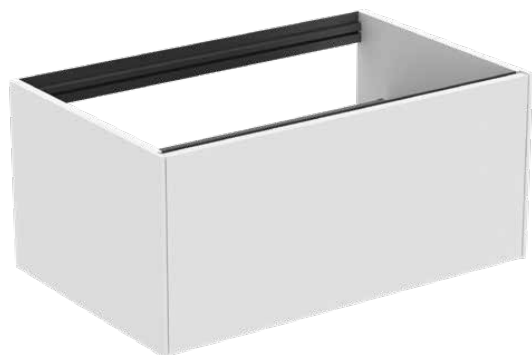

CONCA

T3985Y1

CONCA | Wastafelmeubel 800x505x360 mm in matt white afwerking, 1 lade | Greeploos, Volledige extractielade, Push-to-open, Softclose, Voorgemonteerd, Duurzaam geproduceerd hout

Afbeelding & technische tekening

Algemene informatie

Productcategorie:	Meubels
Producttype:	Wastafelmeubel
Merk:	Ideal Standard
Collectie:	CONCA
Ontwerper:	Palomba Serafini Associati
Colour:	Y1 - Matt White
Afwerking van het oppervlak:	mat
Hoogte (mm):	360
Breedte (mm):	800
Lengte / sprong (mm):	505
Bevestigingswijze:	Bevestigingsset
Nettogewicht (kg):	28.00
EAN-code:	8014140462255

Kenmerken

	Greeploos		Volledige extractielade
	Push-to-open		Softclose
	Voorgemonteerd		Duurzaam geproduceerd hout

Downloads

- [Installation Guide](#)
- [Spare Parts List](#)

Product specificaties

Sluitingsmechanisme:	Softclosing
Kleurcode:	Y1
Kleuromschrijving:	matt white
Hoekmodel:	Nee
Volledige extractielade:	Yes
Gre(e)p(en):	Greeploos
Verstelbare montagevoeten:	Nee
Materiaal:	Hout
Materiaalkwaliteit lichaam:	3-laags spaanplaat met hoge dichtheid
Aantal deuren (totaal):	0
Aantal deuren (links openend):	0
Aantal deuren (rechts openend):	0
Aantal laden (totaal):	1
Aantal externe laden:	1
Aantal interne laden:	0
Aantal open vakken:	0
Aantal roldeuren:	0

CONCA

T3985Y1

CONCA | Wastafelmeubel 800x505x360 mm in matt white afwerking, 1 lade | Greeploos, Volledige extractielade, Push-to-open, Softclose, Voorgemonteerd, Duurzaam geproduceerd hout

Product specificaties