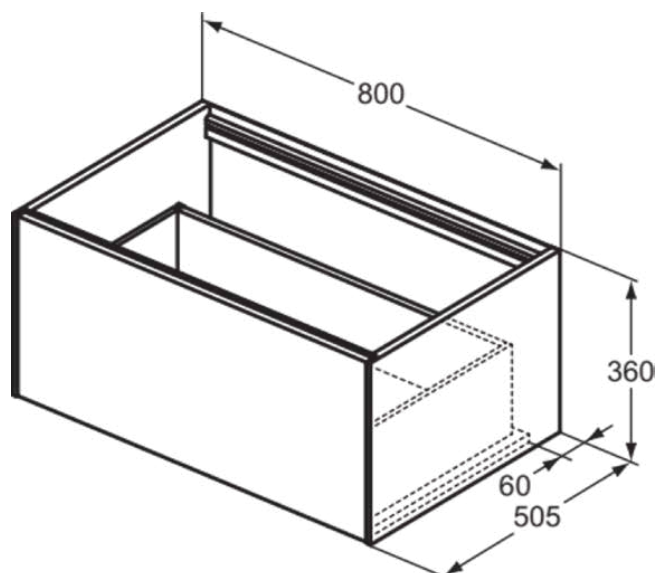

CONCA

T3985Y1

CONCA | Wastafelmeubel 800x505x360 mm in matt white afwerking, 1 lade | Greeploos, Volledige extractielade, Push-to-open, Softclose, Voorgemonteerd, Duurzaam geproduceerd hout

Afbeelding & technische tekening

Algemene informatie

Productcategorie:	Meubels
Producttype:	Wastafelmeubel
Merk:	Ideal Standard
Collectie:	CONCA
Ontwerper:	Palomba Serafini Associati
Colour:	Y1 - Matt White
Afwerking van het oppervlak:	mat
Hoogte (mm):	360
Breedte (mm):	800
Lengte / sprong (mm):	505
Bevestigingswijze:	Bevestigingsset
Nettogewicht (kg):	28.00
EAN-code:	8014140462255

Kenmerken

	Greeploos		Volledige extractielade
	Push-to-open		Softclose
	Voorgemonteerd		Duurzaam geproduceerd hout

Downloads

- [Installation Guide](#)
- [Spare Parts List](#)

Product specificaties

Sluitingsmechanisme:	Softclosing
Kleurcode:	Y1
Kleuromschrijving:	matt white
Hoekmodel:	Nee
Volledige extractielade:	Yes
Gre(e)p(en):	Greeploos
Verstelbare montagevoeten:	Nee
Materiaal:	Hout
Materiaalkwaliteit lichaam:	3-laags spaanplaat met hoge dichtheid
Aantal deuren (totaal):	0
Aantal deuren (links openend):	0
Aantal deuren (rechts openend):	0
Aantal laden (totaal):	1
Aantal externe laden:	1
Aantal interne laden:	0
Aantal open vakken:	0
Aantal roldeuren:	0

CONCA

T3985Y1

CONCA | Wastafelmeubel 800x505x360 mm in matt white afwerking, 1 lade | Greeploos, Volledige extractielade, Push-to-open, Softclose, Voorgemonteerd, Duurzaam geproduceerd hout

Product specificaties