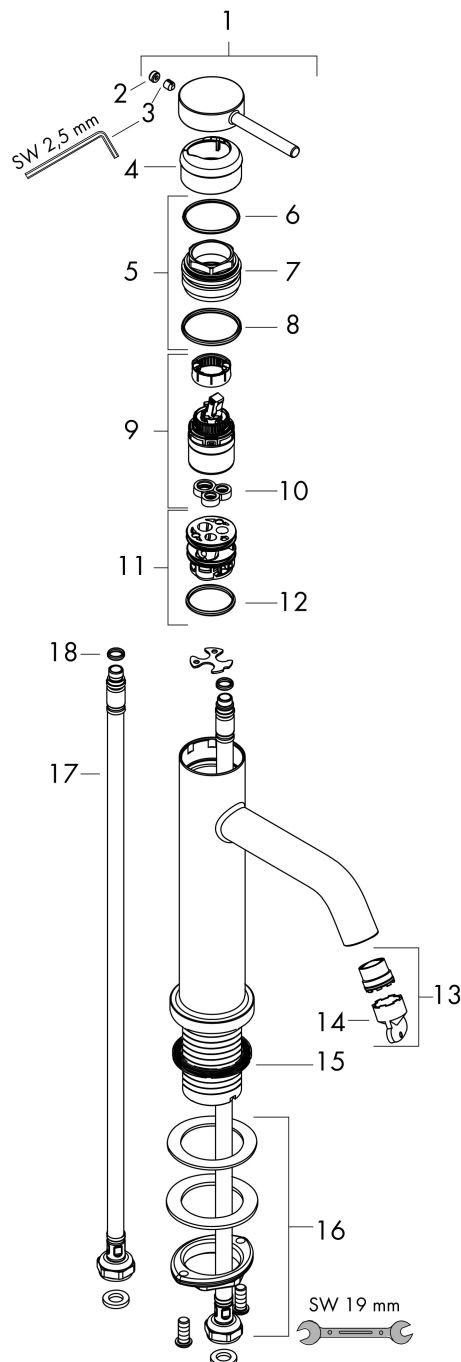

Merk	hansgrohe
Artikelnaam	Tecturis S Ééngreeps wastafelkraan 80 CoolStart EcoSmart+ zonder afvoer
Art.nr.	73301670
Oppervlakte	Mat zwart
Netto prijs	214,29 EUR

Explosietekening voor bouwjaar: >06/23