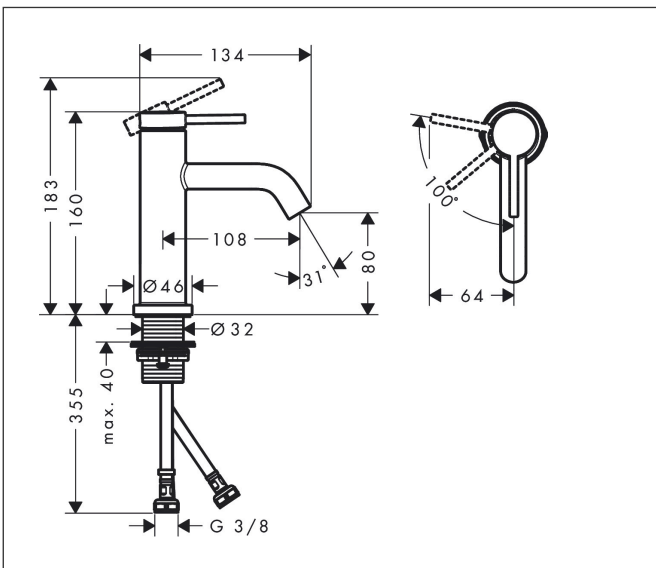

## Kenmerken

- ComfortZone: 80
- voorsprong uitloop 108 mm
- uitloophoogte: 80 mm
- greepvariant: Met pingreep
- vaste uitloop
- straalsoort: normale straal
- maximale doorstroomhoeveelheid bij 3 bar: 4 l/min
- keramisch kardoos
- koud water met de greep in de middenpositie, bespaart energie en kosten
- EU taxonomie: max 6l/min - draagt substantieel bij aan duurzaamheid

## Maat tekeningen