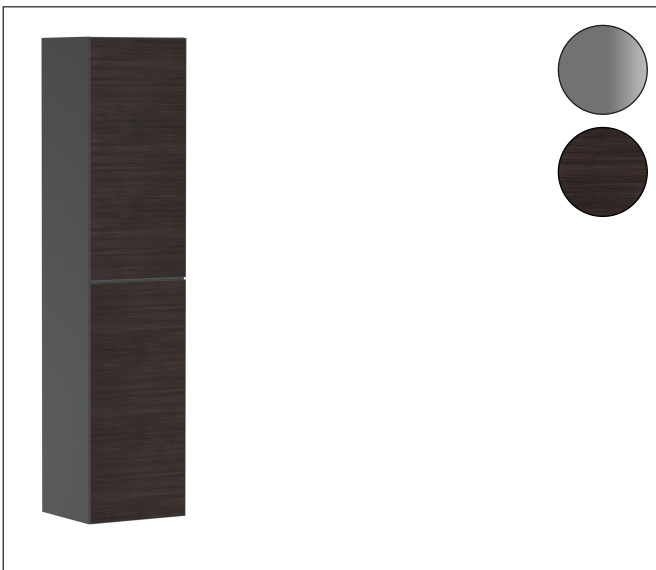

Merk	hansgrohe
Artikelnaam	Xevolos E hoge kast Slate Matt Grey 400/360, scharnier links, oppervlak front: Patterned Bronze
Art.nr.	54220730
Oppervlakte	Oppervlak meubel: Slate Matt Grey, Oppervlak front: Dark Oak
Netto prijs	1.566,10 EUR

Product foto

Kenmerken

- bestaat uit: hoge kast, glazen planchetten
- materiaal behuizing: vezelplaat van gemiddelde dichtheid (MDF)
- oppervlaktemateriaal behuizing: lak
- materiaal voorzijde: compact gelamineerd
- oppervlaktemateriaal voorzijde: laminaat (HPL)
- MoistureProof: duurzaam materiaal dat lang mooi blijft
- SmoothSurface: glad en egaal voor een geweldig gevoel
- AntiFingerprint: oplossing tegen vingerafdrukken
- materiaal voorframe: aluminium
- oppervlaktemateriaal voorframe: poederlak (kleur van behuizing)
- greeploos
- type opening: deur
- 2 deuren
- deurscharnier: links
- open via PushOpen-functie
- met 4 verstelbare glazen planchetten
- montagevoorwaarde: voorgemonteerd
- met bevestigingsmateriaal

Maat tekeningen

Technologie

Certificaat

Merk hansgrohe
 Artikelnaam **Xevolos E** hoge kast Slate Matt Grey 400/360, scharnier links, oppervlak front: Patterned Bronze
 Art.nr. 54220730
 Oppervlakte Oppervlak meubel: Slate Matt Grey, Oppervlak front: Dark Oak
 Netto prijs 1.566,10 EUR

Explosietekening voor bouwjaar: >09/23

Merk hansgrohe
 Artikelnaam **Xevolos E** hoge kast Slate Matt Grey 400/360, scharnier links, oppervlak front: Patterned Bronze
 Art.nr. 54220730
 Oppervlakte Oppervlak meubel: Slate Matt Grey, Oppervlak front: Dark Oak
 Netto prijs 1.566,10 EUR