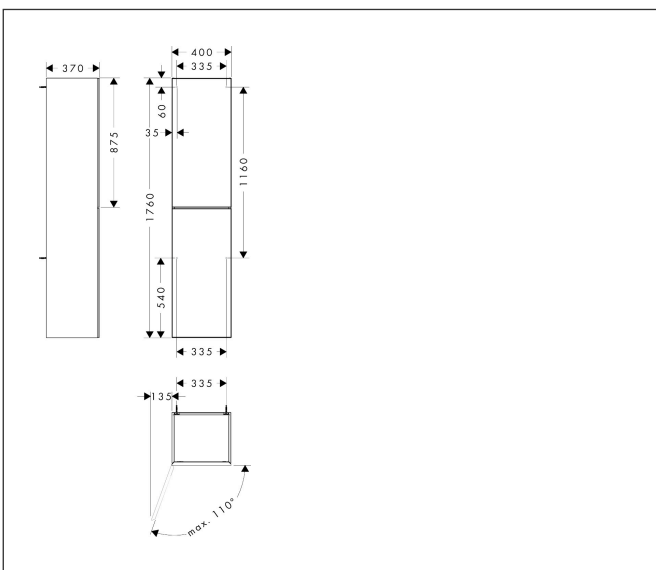

Merk	hansgrohe
Artikelnaam	Xevolos E hoge kast Slate Matt Grey 400/360, scharnier links, oppervlak front: Patterned Bronze
Art.nr.	54220730
Oppervlakte	Oppervlak meubel: Slate Matt Grey, Oppervlak front: Dark Oak
Netto prijs	1.566,10 EUR

Product foto

Kenmerken

- bestaat uit: hoge kast, glazen planchetten
- materiaal behuizing: vezelplaat van gemiddelde dichtheid (MDF)
- oppervlaktemateriaal behuizing: lak
- materiaal voorzijde: compact gelamineerd
- oppervlaktemateriaal voorzijde: laminaat (HPL)
- MoistureProof: duurzaam materiaal dat lang mooi blijft
- SmoothSurface: glad en egaal voor een geweldig gevoel
- AntiFingerprint: oplossing tegen vingerafdrukken
- materiaal voorframe: aluminium
- oppervlaktemateriaal voorframe: poederlak (kleur van behuizing)
- greeploos
- type opening: deur
- 2 deuren
- deurscharnier: links
- open via PushOpen-functie
- met 4 verstelbare glazen planchetten
- montagevoorwaarde: voorgemonteerd
- met bevestigingsmateriaal

Maat tekeningen

Technologie

Certificaat

Merk hansgrohe
 Artikelnaam **Xevolos E** hoge kast Slate Matt Grey 400/360, scharnier links, oppervlak front: Patterned Bronze
 Art.nr. 54220730
 Oppervlakte Oppervlak meubel: Slate Matt Grey, Oppervlak front: Dark Oak
 Netto prijs 1.566,10 EUR

Explosietekening voor bouwjaar: >09/23

Merk hansgrohe
 Artikelnaam **Xevolos E** hoge kast Slate Matt Grey 400/360, scharnier links, oppervlak front: Patterned Bronze
 Art.nr. 54220730
 Oppervlakte Oppervlak meubel: Slate Matt Grey, Oppervlak front: Dark Oak
 Netto prijs 1.566,10 EUR