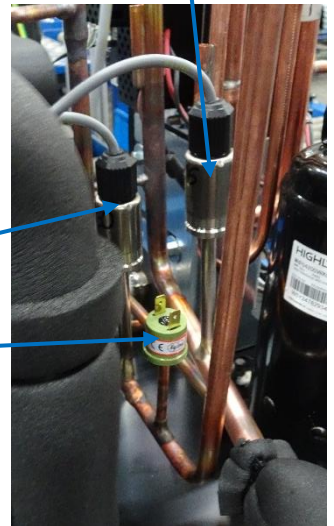

3343

3346

2089

2031

1743

3341

3341

3341

2036

2088

1754

2024