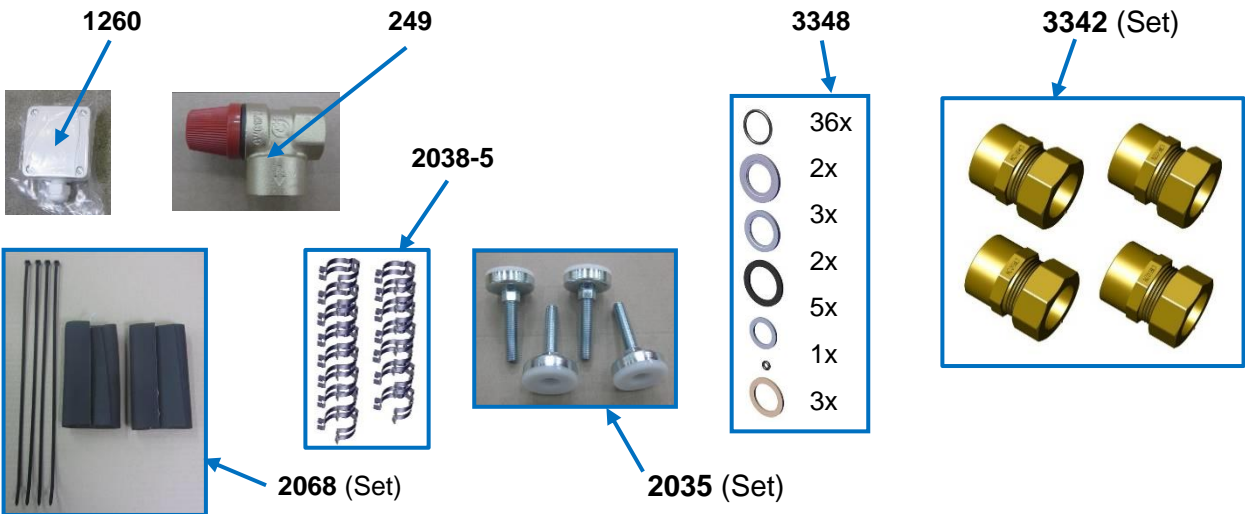

WZSV 42K3M
10080141

3241

3337

- TSG1 → 2027
- THG → 2028
- TWA → 3345
- TWE → 3344

3349

3340

2093-4

Bezeichnung und Ersatzteilnummer aus der Ersatzteilstückliste 816018 entnehmen. Technische Änderungen vorbehalten.
 Take the designation and no. of spare part from the spare part list 816018. Subject to technical modifications.
 Trouver désignation et no. de pièce détaché en liste 816018. Sous réserve de modifications techniques.