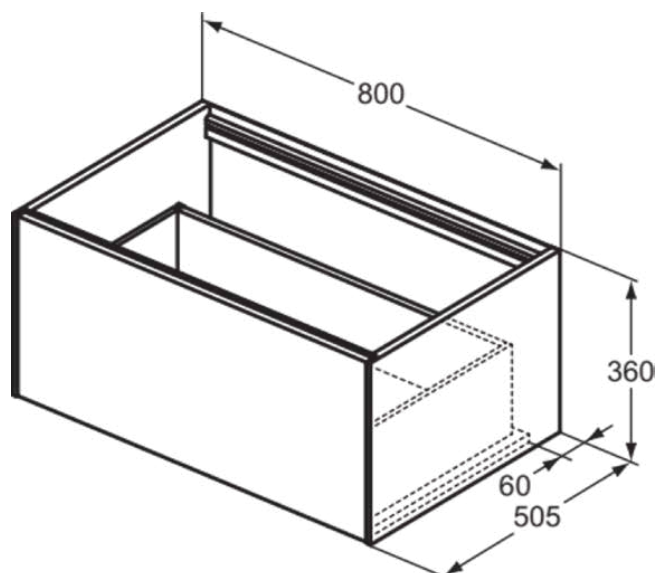

## T3985Y2

CONCA | Wastafelmeubel 800x505x360 mm in matt anthracite afwerking, 1 lade | Greeploos, Volledige extractielade, Push-to-open, Softclose, Voorgemonteerd, Duurzaam geproduceerd hout

### Algemene informatie

Productcategorie:	Meubels
Producttype:	Wastafelmeubel
Merk:	Ideal Standard
Collectie:	CONCA
Ontwerper:	Palomba Serafini Associati
Colour:	Y2 - Matt Anthracite
Afwerking van het oppervlak:	mat
Hoogte (mm):	360
Breedte (mm):	800
Lengte / sprong (mm):	505
Bevestigingswijze:	Bevestigingsset
Nettogewicht (kg):	28.00
EAN-code:	8014140462262