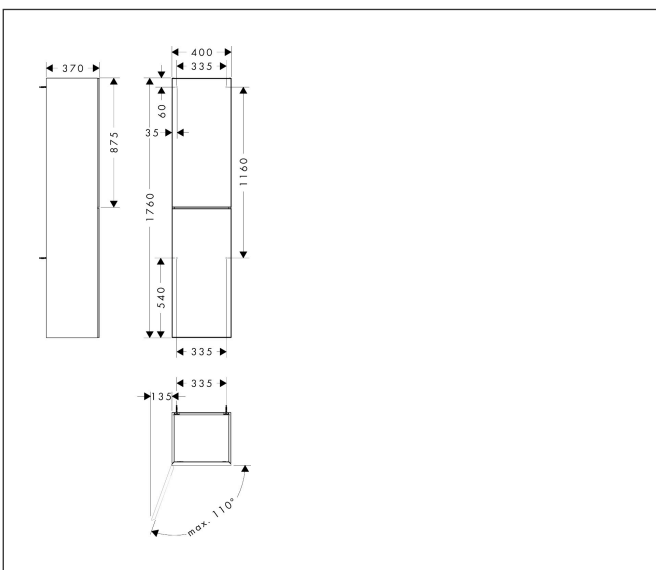

Merk	hansgrohe
Artikelnaam	<b>Xevolos E</b> hoge kast Slate Matt Grey 400/360, scharnier links, oppervlak front: Patterned Bronze
Art.nr.	54220770
Oppervlakte	Oppervlak meubel: Slate Matt Grey, Oppervlak front: Metallic Slate Grey
Netto prijs	1.566,10 EUR

## Maat tekeningen