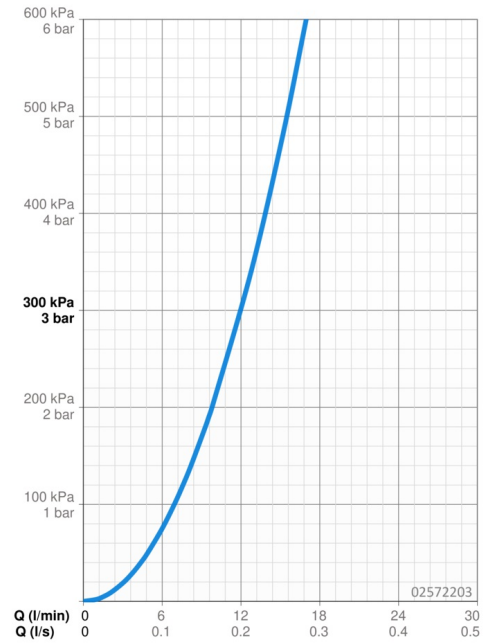

Technische gegevens

Doorstromingseigenschappen

Doorstroomhoeveelheid bij 3 bar **12.0 l/min**

Technische eigenschappen

DN-maat **DN15**
Warmwatertoevoer **max. +80°C**
Werkdruk **0.5-10 bar**
Inbouwbreedte **cc150 ± 10 mm**
Projection **311 mm**
Terugstroom beveiliging (EN1717) **AA**
Materiaal **brass**

Voorschriften

EN-norm **EN 817**
Geluidsklasse **I (ISO 3822)**

Toestemmingen en Verklaringen

DVGW **NW-6506CR0028**
ABP **PA-IX 29893/IA**