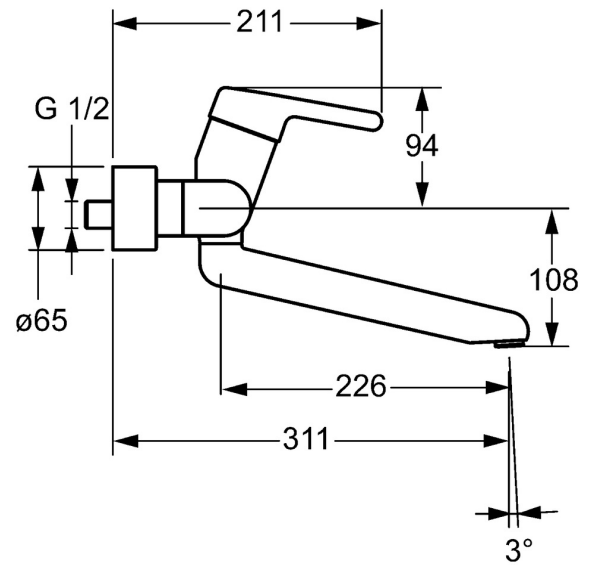

EAN: 4015474267275  
[static.hansa.com/02572203](https://static.hansa.com/02572203)

- Gezondheid en verzorging
- Eengreeps
- Wandmontage
- Chroom
- Draaibare uitloop, Vast te zetten in de middenstand
- Kristalheldere laminaire straal
- Hendel met warm-koud-aanduiding, Eengreeps bediend
- Temperatuurbegrenzer, Temperatuurbegrenzer (achteraf instelbaar)
- $\varnothing$  48 mm keramisch binnenwerk voor debiet en temperatuur instelling
- S-koppelingen met rozetten, Rozet(ten), Geïntegreerd afsluitventiel, Schuifrozet met afsluitbare S-koppelingen
- Kraanhuis gemaakt van DZR messing, Oppervlakken in contact met drinkwater bevatten minder dan 0,3% lood, Oppervlakte met watercontact zonder nikkelcoating

## Technische gegevens

### Technische eigenschappen

DN-maat **DN15**  
Warmwatertoevoer **max. +80°C**  
Werkdruk **0.5-10 bar**  
Inbouwbreedte **cc150 ± 10 mm**  
Projection **311 mm**  
Terugstroom beveiliging (EN1717) **AA**  
Materiaal **brass**

### SP02532203

	Naam	Code
1	Hendel, L=93 mm Chroom	59914072
1.1	Schroef, M5x8, SW2.5	59904755
1.2	Joint klassiek uitloop	59904778
2	Kap Chroom	59914069
3	Schroefring, M50x1, SW45	59914070
3.1	O-ring, d 46x2	59912470
4	Binnenwerk, 4.8 Classic	59911437
4.1	Hot water limiter	59904759
5.1	Bevestigingsschroeven, M6x12, AF2.5	59904804
8	Uitloop, L=161 Chroom	02692000
8	Uitloop, L=226 Chroom	02702000
8	Uitloop, L=86 Chroom	02682000
8.1	O-ring, d 15x2.5	59910423
8.2	Schroef, M6x10, 2,5	59911435
8.2	Temperatuurbegrenzer	59910421
8.3	Temperatuurbegrenzer	59910422
8.4	Onderhoud set	59912230
11	Mousseur, M24x1 STD PL HC A Laminar (2013-) Chroom	59914054
12	Aansluiting moer, G3/4, AF30	59902230
12.1	Toetreding	59913400
12.2	Borgring, 23.9x15.2x2	59902689
14	Opbouwdeel Chroom	02720200
N.I.	Emptying valve	59912483
N.I.	Sleutel, SW45/SW50	59905190