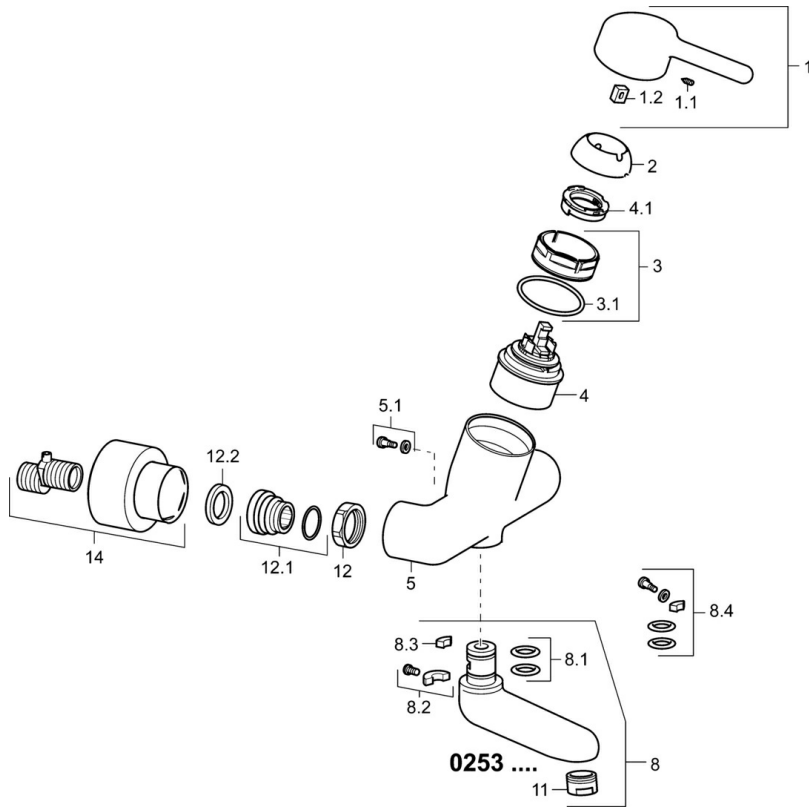

### Technische eigenschappen

DN-maat **DN15**  
Warmwatertoevoer **max. +80°C**  
Werkdruk **0.5-10 bar**  
Inbouwbreedte **cc150 ± 10 mm**  
Projection **311 mm**  
Terugstroom beveiliging (EN1717) **AA**  
Materiaal **brass**

### SP02532203

	Naam	Code
1	Hendel, L=93 mm Chroom	59914072
1.1	Schroef, M5x8, SW2.5	59904755
1.2	Joint klassiek uitloop	59904778
2	Kap Chroom	59914069
3	Schroefring, M50x1, SW45	59914070
3.1	O-ring, d 46x2	59912470
4	Binnenwerk, 4.8 Classic	59911437
4.1	Hot water limiter	59904759
5.1	Bevestigingsschroeven, M6x12, AF2.5	59904804
8	Uitloop, L=161 Chroom	02692000
8	Uitloop, L=226 Chroom	02702000
8	Uitloop, L=86 Chroom	02682000
8.1	O-ring, d 15x2.5	59910423
8.2	Schroef, M6x10, 2,5	59911435
8.2	Temperatuurbegrenzer	59910421
8.3	Temperatuurbegrenzer	59910422
8.4	Onderhoud set	59912230
11	Mousseur, M24x1 STD PL HC A Laminar (2013-) Chroom	59914054
12	Aansluiting moer, G3/4, AF30	59902230
12.1	Toetreding	59913400
12.2	Borgring, 23.9x15.2x2	59902689
14	Opbouwdeel Chroom	02720200
N.I.	Emptying valve	59912483
N.I.	Sleutel, SW45/SW50	59905190