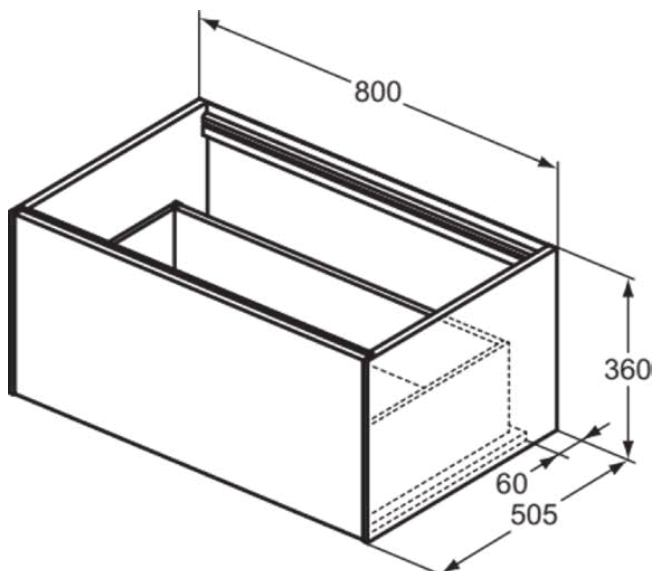

CONCA

T3985Y3

CONCA | Wastafelmeubel 800x505x360 mm in matt sunset afwerking, 1 lade | Greeploos, Volledige extractielade, Push-to-open, Softclose, Voorgemonteerd, Duurzaam geproduceerd hout

Afbeelding & technische tekening

Algemene informatie

Productcategorie:	Meubels
Producttype:	Wastafelmeubel
Merk:	Ideal Standard
Collectie:	CONCA
Ontwerper:	Palomba Serafini Associati
Colour:	Y3 - Matt Sunset
Afwerking van het oppervlak:	mat
Hoogte (mm):	360
Breedte (mm):	800
Lengte / sprong (mm):	505
Bevestigingswijze:	Bevestigingsset
Nettogewicht (kg):	28.00
EAN-code:	8014140462279

Kenmerken

	Greeploos		Volledige extractielade
	Push-to-open		Softclose
	Voorgemonteerd		Duurzaam geproduceerd hout

Downloads

- [Installation Guide](#)
- [Spare Parts List](#)

Product specificaties

Sluitingsmechanisme:	Softclosing
Kleurcode:	Y3
Kleuromschrijving:	matt sunset
Hoekmodel:	Nee
Volledige extractielade:	Yes
Gre(e)p(en):	Greeploos
Verstelbare montagevoeten:	Nee
Materiaal:	Hout
Materiaalkwaliteit lichaam:	3-laags spaanplaat met hoge dichtheid
Aantal deuren (totaal):	0
Aantal deuren (links openend):	0
Aantal deuren (rechts openend):	0
Aantal laden (totaal):	1
Aantal externe laden:	1
Aantal interne laden:	0
Aantal open vakken:	0
Aantal roldeuren:	0

CONCA

T3985Y3

CONCA | Wastafelmeubel 800x505x360 mm in matt sunset afwerking, 1 lade | Greeploos, Volledige extractielade, Push-to-open, Softclose, Voorgemonteerd, Duurzaam geproduceerd hout

Product specificaties