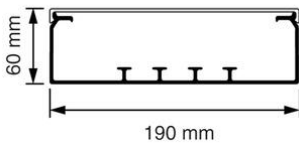

Kabelkokers KG

KG 190x60 Kabelkoker wit (RAL 9010)

- Geleverd met deksel.
- Meegeleverd per lengte: 4 kabelhouders.
- Mogelijkheid tot plaatsing scheidingswand TW60 (AT2368 of AT2369).
- Voorzien van bodemperforatie.

Artikelnr.:	AT2397
EAN:	8712259185217
Kleur	Wit
Verpakkingshoeveelheid	4 lgt. x 2 m
Beschermingsgraad (IP)	-
Materiaal	Kunststof
Hoogte	60 mm
Breedte	190 mm
Lengte	2000 mm
Halogeenvrij	Nee
Bruikbare doorsnede	10100 mm ²
Soort bevestiging	Bodemponing(perforatie)
RAL-nummer	9010
Kwaliteitsklasse	PVC
Oppervlaktebescherming	Geen (onbehandeld)
Transparant	Nee
Antibacteriële behandeling	Nee
Slagvastheid	-
Uitvoering deksel, paneel	Los (in vrac)
Geschikt voor functiebehoud	Ja
Aantal vaste scheidingswanden	
Aantal insteekbare scheidingswanden	2
Met kabelbevestigingsklem	Ja
Beschermfolie	Nee
Met gootkoppelstuk	Nee
Leverbaar op rol	Nee
Uitbreekpoorten	Nee
Verzending	4