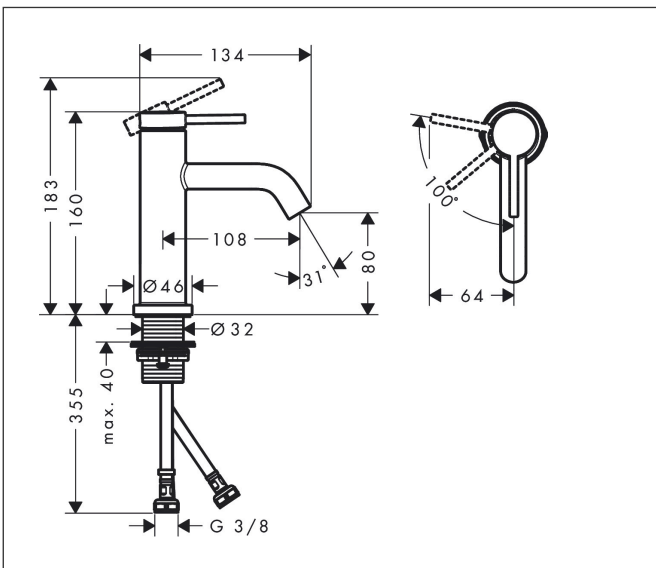

Merk hansgrohe
 Artikelnaam **Tecturis S** Eéngreeps wastafelkraan 80 CoolStart EcoSmart+ zonder afvoer
 Art.nr. 73301700
 Oppervlakte Mat wit
 Netto prijs 214,29 EUR

Product foto

Kenmerken

- ComfortZone: 80
- voorsprong uitloop 108 mm
- uitloophoogte: 80 mm
- greepvariant: Met pingreep
- vaste uitloop
- straalsoort: normale straal
- maximale doorstroomhoeveelheid bij 3 bar: 4 l/min
- keramisch kardoes
- koud water met de greep in de middenpositie, bespaart energie en kosten
- EU taxonomie: max 6l/min - draagt substantieel bij aan duurzaamheid

Maat tekeningen

Technologie

Merk: hansgrohe
 Artikelnaam: **Tecturis S** Ééngreeps wastafelkraan 80 CoolStart EcoSmart+ zonder afvoer
 Art.nr.: 73301700
 Oppervlakte: Mat wit
 Netto prijs: 214,29 EUR

Stroomschema

Merk	hansgrohe
Artikelnaam	Tecturis S Ééngreeps wastafelkraan 80 CoolStart EcoSmart+ zonder afvoer
Art.nr.	73301700
Oppervlakte	Mat wit
Netto prijs	214,29 EUR

Explosietekening voor bouwjaar: >06/23

Merk	hansgrohe
Artikelnaam	Tecturis S Eéngreeps wastafelkraan 80 CoolStart EcoSmart+ zonder afvoer
Art.nr.	73301700
Oppervlakte	Mat wit
Netto prijs	214,29 EUR

Onderdelen voor bouwjaar: >06/23

Pos	Beschrijving	Art.nr.	Prijs
1	greep	94986700	60,90
2	greepstop	93735700	7,70
3	inbusschroef M5x5	98446000	3,00
4	rozet	94987700	24,90
5	moer	94989000	7,70
6	O-ring 28x1,5	98421000	3,00
7	O-ring 25x1,5	98146000	4,80
8	O-ring 29x2	98391000	3,00
9	kardoes compl.	93760000	78,40
10	dichting	93383000	10,40
11	kardoesadapter	95975000	7,70
12	O-ring 23x2	98398000	3,00
13	perlator M16,5x1 (4,5 l/min)	92875000	16,60
14	montagesleutel	98987000	7,70
15	vlakdichting	98749000	4,80
16	schachtbevestigingsset compl. (Ø 32)	13961000	20,40
17	aansluitslang 450 mm M8x0,75 G3/8	97206000	25,70
18	O-ring 6,6x1,6	93019000	3,00