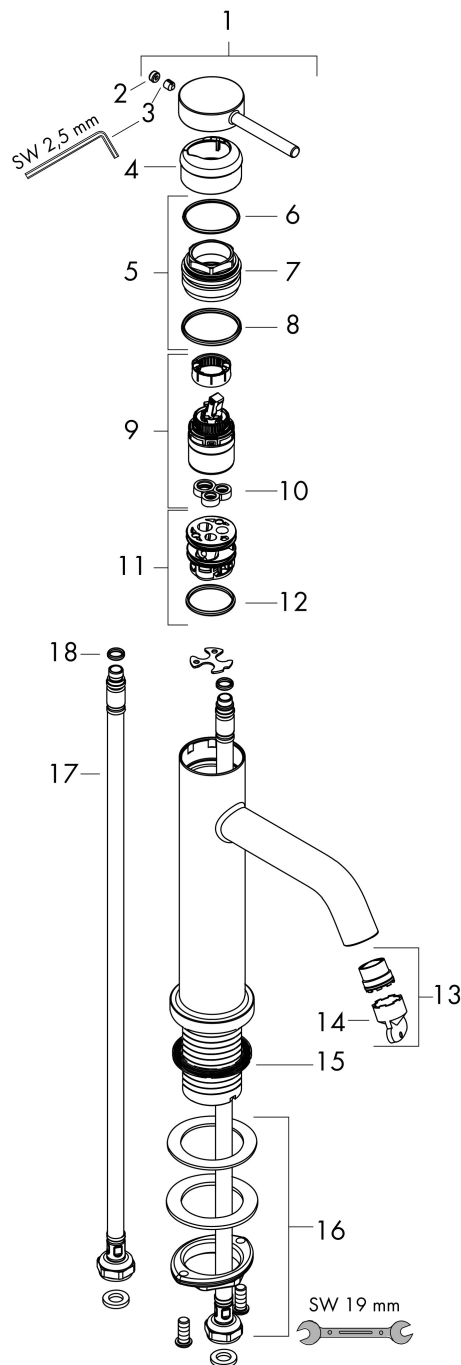

Merk hansgrohe
 Artikelnaam **Tecturis S** Eéngreeps wastafelkraan 80 CoolStart EcoSmart+ zonder afvoer
 Art.nr. 73301700
 Oppervlakte Mat wit
 Netto prijs 214,29 EUR

Product foto

Kenmerken

- ComfortZone: 80
- voorsprong uitloop 108 mm
- uitloophoogte: 80 mm
- greepvariant: Met pingreep
- vaste uitloop
- straalsoort: normale straal
- maximale doorstroomhoeveelheid bij 3 bar: 4 l/min
- keramisch kardoes
- koud water met de greep in de middenpositie, bespaart energie en kosten
- EU taxonomie: max 6l/min - draagt substantieel bij aan duurzaamheid

Maat tekeningen

Technologie

Merk: hansgrohe
 Artikelnaam: **Tecturis S** Ééngreeps wastafelkraan 80 CoolStart EcoSmart+ zonder afvoer
 Art.nr.: 73301700
 Oppervlakte: Mat wit
 Netto prijs: 214,29 EUR

Stroomschema

Merk	hansgrohe
Artikelnaam	Tecturis S Ééngreeps wastafelkraan 80 CoolStart EcoSmart+ zonder afvoer
Art.nr.	73301700
Oppervlakte	Mat wit
Netto prijs	214,29 EUR

Explosietekening voor bouwjaar: >06/23

Merk	hansgrohe
Artikelnaam	Tecturis S Eéngreeps wastafelkraan 80 CoolStart EcoSmart+ zonder afvoer
Art.nr.	73301700
Oppervlakte	Mat wit
Netto prijs	214,29 EUR

Onderdelen voor bouwjaar: >06/23

Pos	Beschrijving	Art.nr.	Prijs
1	greep	94986700	60,90
2	greepstop	93735700	7,70
3	inbusschroef M5x5	98446000	3,00
4	rozet	94987700	24,90
5	moer	94989000	7,70
6	O-ring 28x1,5	98421000	3,00
7	O-ring 25x1,5	98146000	4,80
8	O-ring 29x2	98391000	3,00
9	kardoes compl.	93760000	78,40
10	dichting	93383000	10,40
11	kardoesadapter	95975000	7,70
12	O-ring 23x2	98398000	3,00
13	perlator M16,5x1 (4,5 l/min)	92875000	16,60
14	montagesleutel	98987000	7,70
15	vlakdichting	98749000	4,80
16	schachtbevestigingsset compl. (Ø 32)	13961000	20,40
17	aansluitslang 450 mm M8x0,75 G3/8	97206000	25,70
18	O-ring 6,6x1,6	93019000	3,00