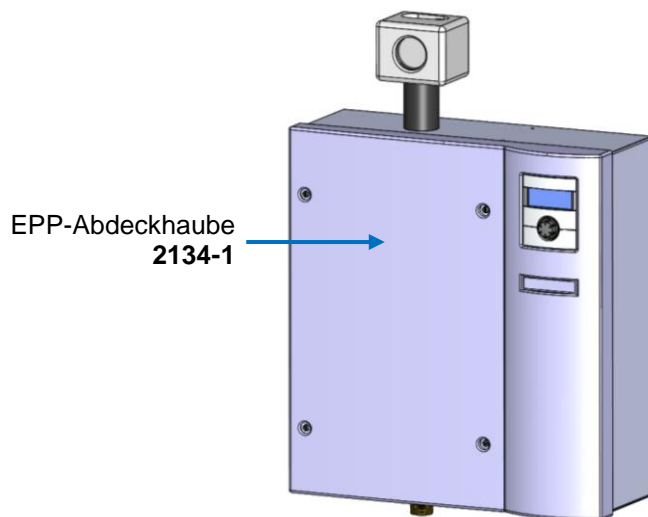

Hydraulikmodul HMD 2/(S)/E, HMD 2/R(S)/E
Artikelnummer 15085801, 15085901

Bezeichnung und Ersatzteilnummer aus der Ersatzteilstückliste 816018 entnehmen. Technische Änderungen vorbehalten.
Take the designation and no. of spare part from the spare part list 816018. Subject to technical modifications.
Trouver désignation et no. de pièce détaché en liste 816018. Sous réserve de modifications techniques.