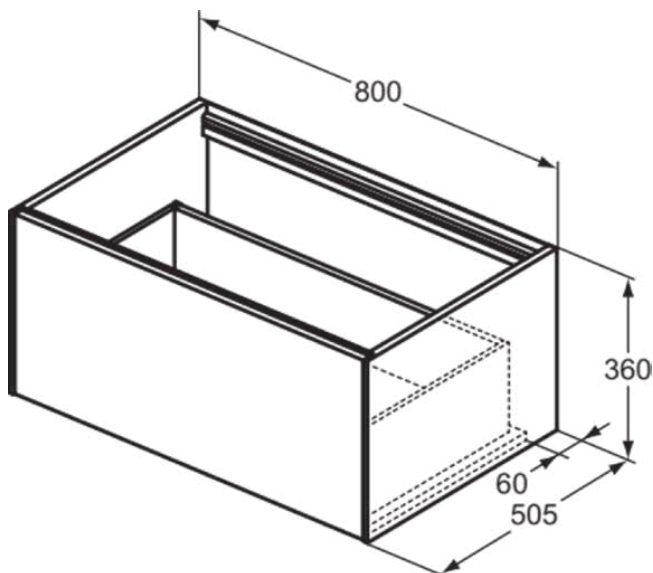

CONCA

T3985Y4

CONCA | Wastafelmeubel 800x505x360 mm in smoked oak afwerking, 1 lade | Greeploos, Volledige extractielade, Push-to-open, Softclose, Voorgemonteerd, Duurzaam geproduceerd hout, Houtfineer

Afbeelding & technische tekening

Algemene informatie

Productcategorie:	Meubels
Producttype:	Wastafelmeubel
Merk:	Ideal Standard
Collectie:	CONCA
Ontwerper:	Palomba Serafini Associati
Colour:	Y4 - Smoked Oak
Afwerking van het oppervlak:	mat
Hoogte (mm):	360
Breedte (mm):	800
Lengte / sprong (mm):	505
Bevestigingswijze:	Bevestigingsset
Nettogewicht (kg):	28.00
EAN-code:	8014140462286

CONCA

T3985Y4

CONCA | Wastafelmeubel 800x505x360 mm in smoked oak afwerking, 1 lade | Greeploos, Volledige extractielade, Push-to-open, Softclose, Voorgemonteerd, Duurzaam geproduceerd hout, Houtfineer

Product specificaties