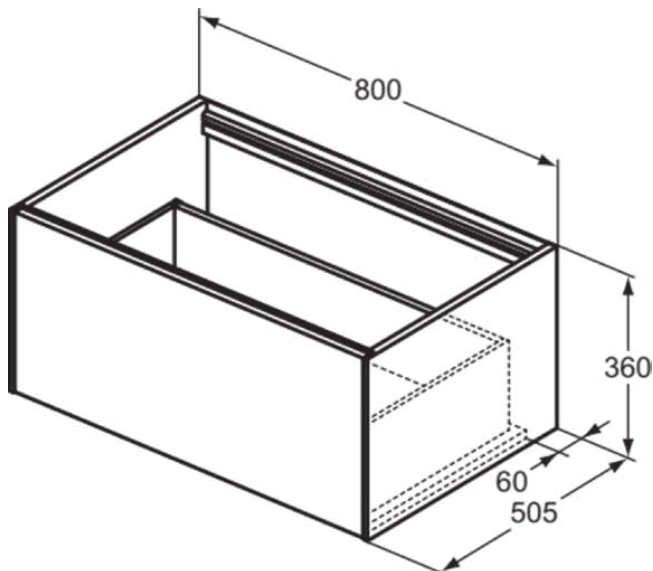

CONCA

T3985Y5

CONCA | Wastafelmeubel 800x505x360 mm in dark walnut afwerking, 1 lade | Greeploos, Volledige extractielade, Push-to-open, Softclose, Voorgemonteerd, Duurzaam geproduceerd hout, Houtfineer

Afbeelding & technische tekening

Algemene informatie

Productcategorie:	Meubels
Producttype:	Wastafelmeubel
Merk:	Ideal Standard
Collectie:	CONCA
Ontwerper:	Palomba Serafini Associati
Colour:	Y5 - Dark Walnut
Afwerking van het oppervlak:	mat
Hoogte (mm):	360
Breedte (mm):	800
Lengte / sprong (mm):	505
Bevestigingswijze:	Bevestigingsset
Nettogewicht (kg):	28.00
EAN-code:	8014140462293