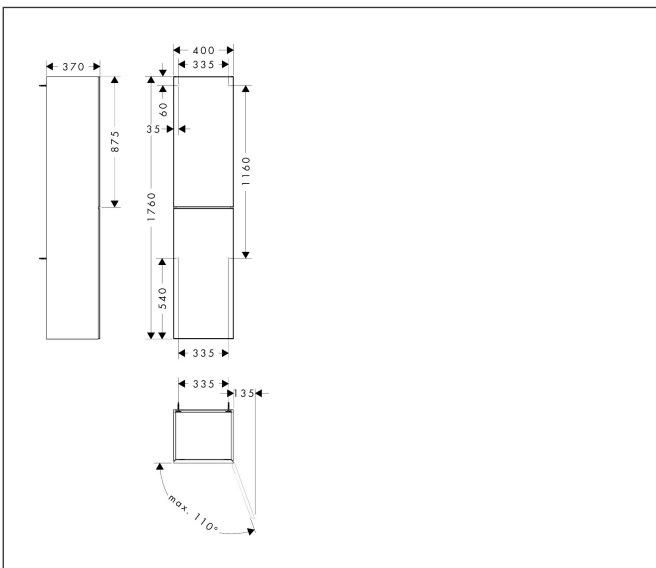

Merk	hansgrohe
Artikelnaam	<b>Xevolos E</b> hoge kast Matt White 400/360, scharnier rechts, oppervlak front: Metallic White
Art.nr.	54221320
Oppervlakte	Oppervlak meubel: Mat wit, Oppervlak front: Metallic White
Netto prijs	1.566,10 EUR

## Maat tekeningen