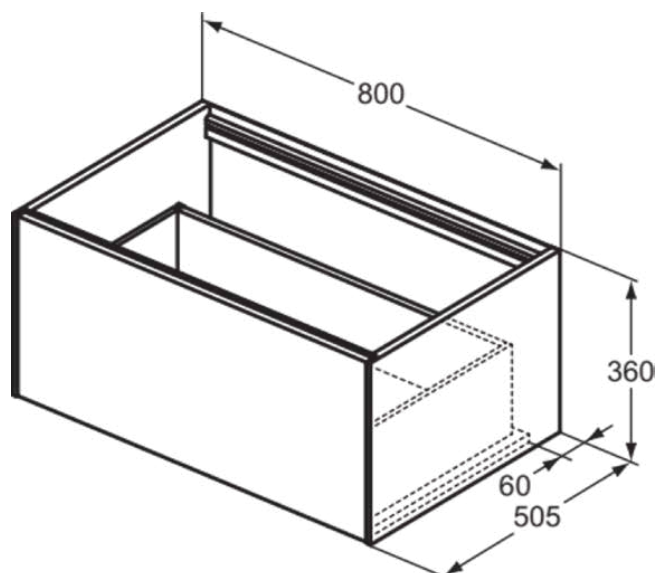

CONCA

T3985Y6

CONCA | Wastafelmeubel 800x505x360 mm in licht eiken afwerking, 1 lade | Greeploos, Volledige extractielade, Push-to-open, Softclose, Voorgemonteerd, Duurzaam geproduceerd hout, Houtfineer

Afbeelding & technische tekening

Algemene informatie

Productcategorie:	Meubels
Producttype:	Wastafelmeubel
Merk:	Ideal Standard
Collectie:	CONCA
Ontwerper:	Palomba Serafini Associati
Colour:	Y6 - Licht Eiken
Afwerking van het oppervlak:	mat
Hoogte (mm):	360
Breedte (mm):	800
Lengte / sprong (mm):	505
Bevestigingswijze:	Bevestigingsset
Nettogewicht (kg):	28.00
EAN-code:	8014140462309