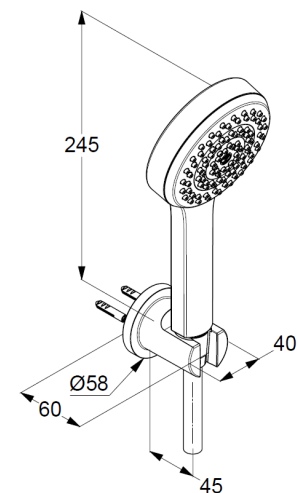

Technische Daten/ Technical Data

KLUDI-DIVE S

Wannen-Brause-Set 1 S

DN 15

Artikel- Nr.: 6885005-00

Oberfläche:

O5 chrom

Artikeltext

mit Kalkschnellreinigung

Anschlussgewinde G1/2

Siebichtung

Brauseschlauch

kunststoffummantelt

mit Metalleffekt

mit konischen Muttern

G1/2 x G1/2 x 1250mm

Wand-Brausehalter

für Brauseschläuche mit konischer Mutter

mit Befestigungsmaterial

zur starren Wandmontage

Produktabbildung/ Product picture

Maßzeichnung/ Dimensional drawing

Durchfluss/ Flow rate