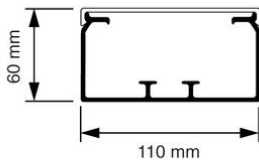

## Kabelkokers KG

**KG 110x60 Kabelkoker wit (RAL 9010)**

- Geleverd met deksel.
- Meegeleverd per lengte: 4 kabelhouders.
- Mogelijkheid tot plaatsing scheidingswand TW60 (AT2368 of AT2369).
- Voorzien van bodemperforatie.

<b>Artikelnr.:</b>	<b>AT2367</b>
EAN:	8712259185033
Kleur	Wit
Verpakkinghoeveelheid	4 lgt. x 2 m
Beschermingsgraad (IP)	-
Materiaal	Kunststof
Hoogte	60 mm
Breedte	110 mm
Lengte	2000 mm
Halogeenvrij	Nee
Bruikbare doorsnede	5700 mm <sup>2</sup>
Soort bevestiging	Bodemponsg(perforatie)
RAL-nummer	9010
Kwaliteitsklasse	PVC
Oppervlaktebescherming	Geen (onbehandeld)
Transparant	Nee
Antibacteriële behandeling	Nee
Slagvastheid	-
Uitvoering deksel, paneel	Los (in vrac)
Geschikt voor functiebehoud	Ja
Aantal vaste scheidingswanden	
Aantal insteekbare scheidingswanden	1
Met kabelbevestigingsklem	Ja
Beschermfolie	Nee
Met gootkoppelstuk	Nee
Leverbaar op rol	Nee
Uitbreekpoorten	Nee
Verzending	4