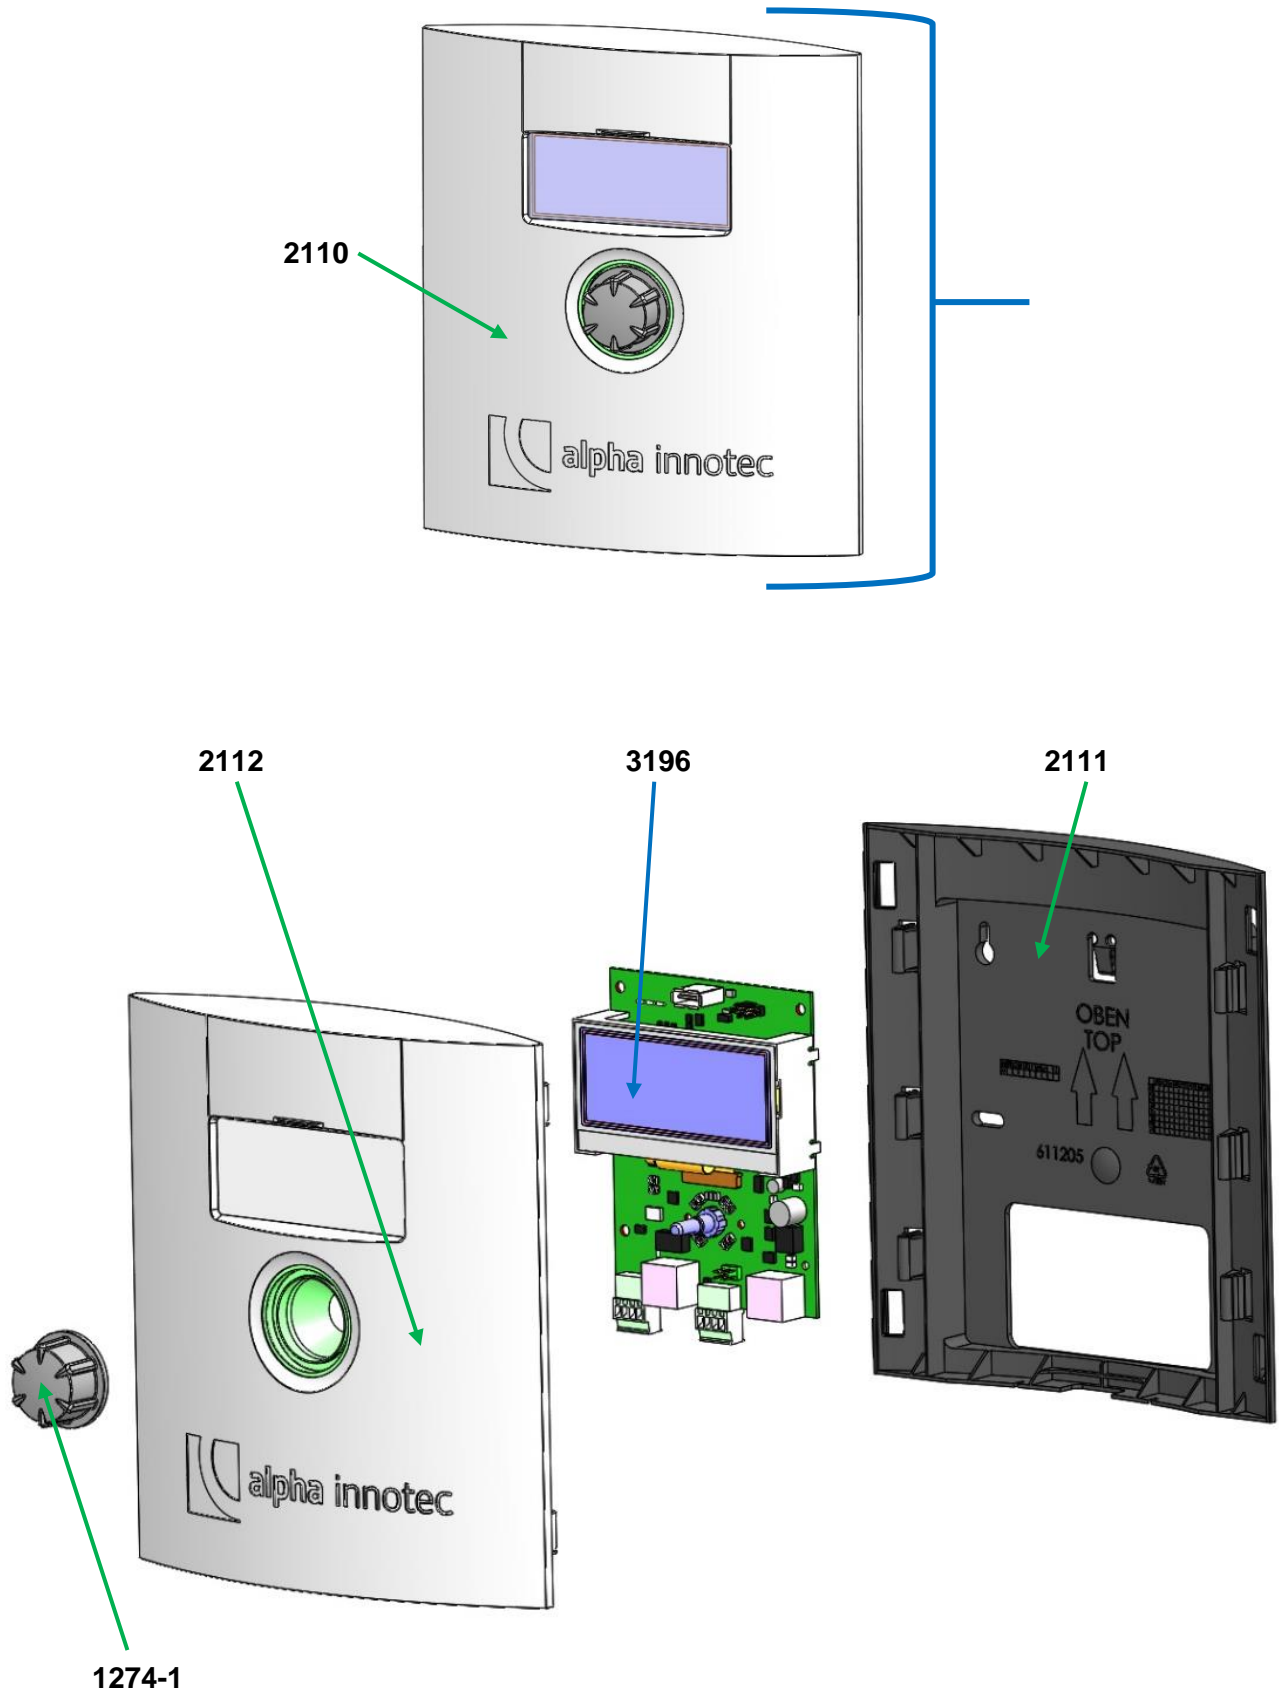

# Wärmepumpenregler, Bedienteil alpha innotec

Bezeichnung und Ersatzteilnummer aus der Ersatzteilstückliste 816018 entnehmen. Technische Änderungen vorbehalten.  
Take the designation and no. of spare part from the spare part list 816018. Subject to technical modifications.  
Trouver désignation et no. de pièce détaché en liste 816018. Sous réserve de modifications techniques.