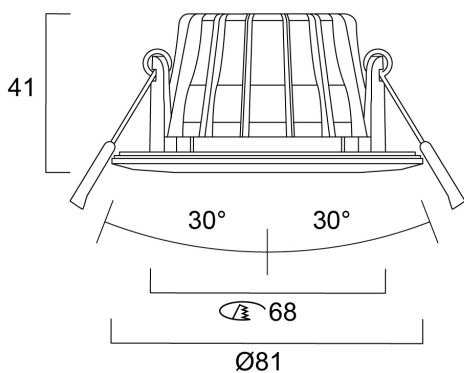

Obico 68 IP65 5.4W 530lm 3CCT DIM Richtbaar Geb Chromom

Artikelnummer 0005365

SYLVANIA

PRO

IP65 LED inbouwspot, 2-assig verstelbaar (horizontaal 360° draaien, verticaal 30° kantelen) geborsteld chroom rand, 3 CCT-opties van 2700-3000-4000k, lumen tot 550lm, 5,4W, fase dimbaar, 38° graden stralingshoek, aluminium en stalen behuizing, laag profiel 37 mm inbouwdiepte, IP65 / IK07, loop-in/loop-out aansluitklemmen voor snelle bedrading, 68 mm uitsparing, heldere lens. Luchtdicht, om luchtlekkage te beperken bij gebruik in residentiële toepassingen binnen de thermische envelop van het gebouw. Direct afdeikbaar met isolatiemateriaal volgens EN60598-1

Technische gegevens

Afmetingen (mm)

Fotometrie

Obico 68 IP65 5.4W 530lm 3CCT DIM Richtbaar Geb Chromo

Artikelnummer 0005365

SYLVANIA

Algemene gegevens

Productnaam	Obico 68 IP65 5.4W 530lm 3CCT DIM Richtbaar Geb Chromo
Technologie	LED
Lampvoet	N/A
Behuizing	Aluminium
Montage	Plafondinbouw
Algemene toepassing	Residentieel & Consument
Omgevingstemperatuur (°C)	-20°C...+40°C
Werkings temperatuur (°)	25
ETIM klasse	EC001744
E-nummer FI	4278507
Garantie	5 jaar

Optische gegevens

Lumenstroom armatuur (lm)	530
Efficiëntie armatuur lm/W	98
Lichtkleur	Koelwit
CRI (Ra)	90
Initiële kleurvariatie (SDCM)	SDCM6
Bundel breedte (°)	38
Type licht distributie	Symmetrisch
Luminantiecontrole	< 25
Fotobiologische risicogroep	RG1

Artikelnummer 0005365

SYLVANIA

Fysieke gegevens

Kleur behuizing	Chroom
IP waarde	IP65/20
IK waarde	IK07
Afwerking diffusor	Overige
Materiaal diffusor	Geen
Afwerking reflector	Not Applicable
Hoogte (mm)	41.3
Nominale diameter product (mm)	81
Plafondopening (mm)	68
Gewicht (kg)	0.21