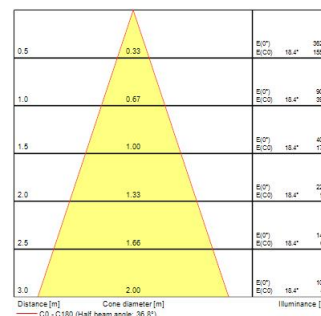

Obico 68 IP65 5.4W 530lm 3CCT DIM Richtbaar Geb Chromom

Artikelnummer 0005365

SYLVANIA

PRO

IP65 LED inbouwspot, 2-assig verstelbaar (horizontaal 360° draaien, verticaal 30° kantelen) geborsteld chroom rand, 3 CCT-opties van 2700-3000-4000k, lumen tot 550lm, 5,4W, fase dimbaar, 38° graden stralingshoek, aluminium en stalen behuizing, laag profiel 37 mm inbouwdiepte, IP65 / IK07, loop-in/loop-out aansluitklemmen voor snelle bedrading, 68 mm uitsparing, heldere lens. Luchtdicht, om luchtlekkage te beperken bij gebruik in residentiële toepassingen binnen de thermische envelop van het gebouw. Direct afdeikbaar met isolatiemateriaal volgens EN60598-1

Technische gegevens

Afmetingen (mm)

Fotometrie

Obico 68 IP65 5.4W 530lm 3CCT DIM Richtbaar Geb Chromo

Artikelnummer 0005365

SYLVANIA

Algemene gegevens

Productnaam	Obico 68 IP65 5.4W 530lm 3CCT DIM Richtbaar Geb Chromo
Technologie	LED
Lampvoet	N/A
Behuizing	Aluminium
Montage	Plafondinbouw
Algemene toepassing	Residentieel & Consument
Omgevingstemperatuur (°C)	-20°C...+40°C
Werkings temperatuur (°)	25
ETIM klasse	EC001744
E-nummer FI	4278507
Garantie	5 jaar

Optische gegevens

Lumenstroom armatuur (lm)	530
Efficiëntie armatuur lm/W	98
Lichtkleur	Koelwit
CRI (Ra)	90
Initiële kleurvariatie (SDCM)	SDCM6
Bundel breedte (°)	38
Type licht distributie	Symmetrisch
Luminantiecontrole	< 25
Fotobiologische risicogroep	RG1

Artikelnummer 0005365

SYLVANIA

Fysieke gegevens

Kleur behuizing	Chroom
IP waarde	IP65/20
IK waarde	IK07
Afwerking diffusor	Overige
Materiaal diffusor	Geen
Afwerking reflector	Not Applicable
Hoogte (mm)	41.3
Nominale diameter product (mm)	81
Plafondopening (mm)	68
Gewicht (kg)	0.21