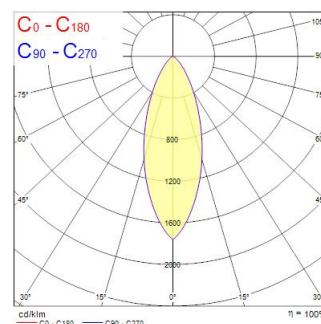

Obico 68 IP65 5.4W 530lm 3CCT DIM Richtbaar Geb Chromom

Artikelnummer 0005365

SYLVANIA

PRO

IP65 LED inbouwspot, 2-assig verstelbaar (horizontaal 360° draaien, verticaal 30° kantelen) geborsteld chroom rand, 3 CCT-opties van 2700-3000-4000k, lumen tot 550lm, 5,4W, fase dimbaar, 38° graden stralingshoek, aluminium en stalen behuizing, laag profiel 37 mm inbouwdiepte, IP65 / IK07, loop-in/loop-out aansluitklemmen voor snelle bedrading, 68 mm uitsparing, heldere lens. Luchtdicht, om luchtlekkage te beperken bij gebruik in residentiële toepassingen binnen de thermische envelop van het gebouw. Direct afdeikbaar met isolatiemateriaal volgens EN60598-1

Technische gegevens

Afmetingen (mm)

Fotometrie

Obico 68 IP65 5.4W 530lm 3CCT DIM Richtbaar Geb Chromo

Artikelnummer 0005365

SYLVANIA

Algemene gegevens

Productnaam	Obico 68 IP65 5.4W 530lm 3CCT DIM Richtbaar Geb Chromo
Technologie	LED
Lampvoet	N/A
Behuizing	Aluminium
Montage	Plafondinbouw
Algemene toepassing	Residentieel & Consument
Omgevingstemperatuur (°C)	-20°C...+40°C
Werkings temperatuur (°)	25
ETIM klasse	EC001744
E-nummer FI	4278507
Garantie	5 jaar

Optische gegevens

Lumenstroom armatuur (lm)	530
Efficiëntie armatuur lm/W	98
Lichtkleur	Koelwit
CRI (Ra)	90
Initiële kleurvariatie (SDCM)	SDCM6
Bundel breedte (°)	38
Type licht distributie	Symmetrisch
Luminantiecontrole	< 25
Fotobiologische risicogroep	RG1

Artikelnummer 0005365

SYLVANIA

Fysieke gegevens

Kleur behuizing	Chroom
IP waarde	IP65/20
IK waarde	IK07
Afwerking diffusor	Overige
Materiaal diffusor	Geen
Afwerking reflector	Not Applicable
Hoogte (mm)	41.3
Nominale diameter product (mm)	81
Plafondopening (mm)	68
Gewicht (kg)	0.21