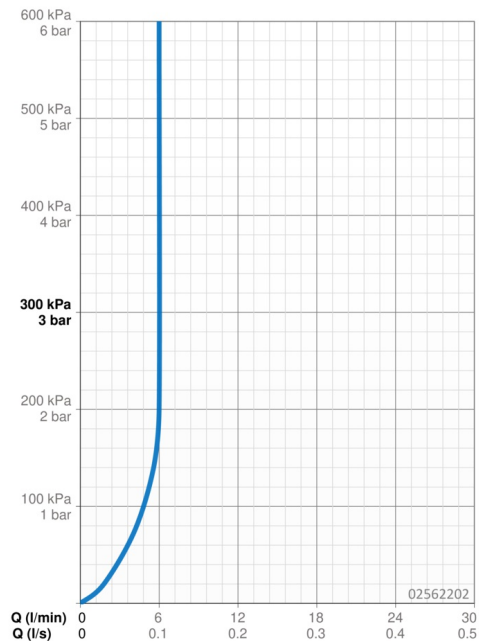

Technische gegevens

Doorstromingseigenschappen

Doorstroomhoeveelheid bij 3 bar (met debietregelaar) **6.0 l/min**

Technische eigenschappen

DN-maat **DN15**
Warmwatertoevoer **max. +80°C**
Werkdruk **0.5-10 bar**
Inbouwbreedte **cc150 ± 10 mm**
Projectie **246 mm**
Terugstroom beveiliging (EN1717) **AA**
Materiaal **brass**

Voorschriften

EN-norm **EN 817**
Geluidsklasse **I (ISO 3822)**

Toestemmingen en Verklaringen

DVGW **NW-6506CR0028**
ABP **PA-IX 29894/IO**