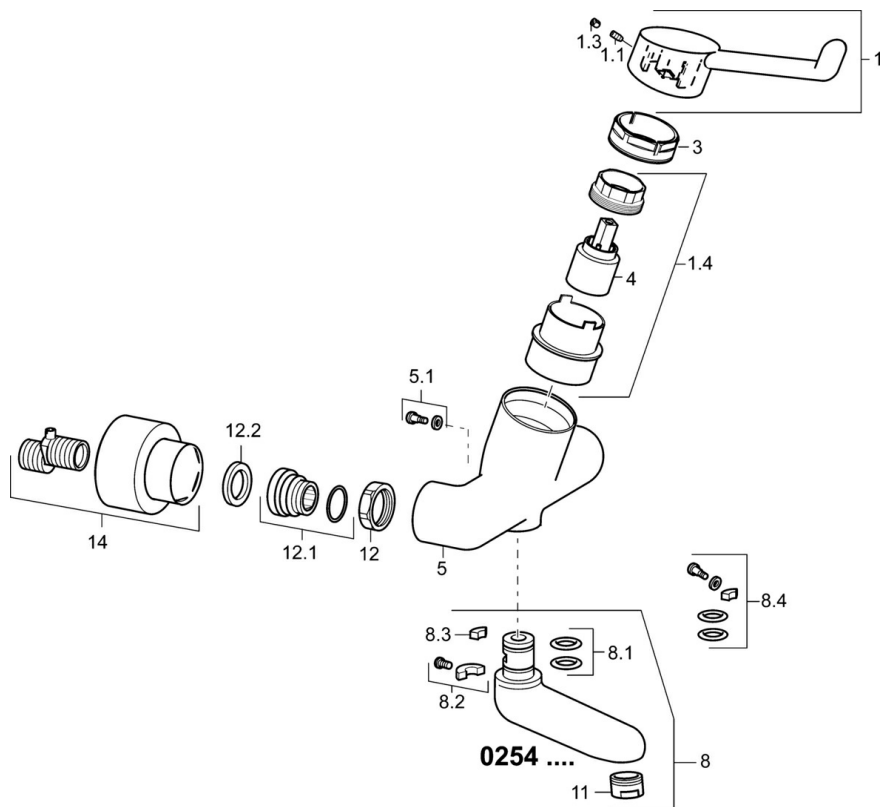

EAN: 4015474267251
static.hansa.com/02562202

- Gezondheid en verzorging
- Eengreeps
- Wandmontage
- Chroom
- Draaibare uitloop, Vast te zetten in de middenstand
- Kristalheldere laminaire straal
- Veiligheidshendel, Hendel met warm-koud-aanduiding, Eengreeps bediend
- \varnothing 35 mm keramisch binnenwerk voor debiet en temperatuur instelling
- S-koppelingen met rozetten, Rozet(ten), Geïntegreerd afsluitventiel, Schuifrozet met afsluitbare S-koppelingen
- Kraanhuis gemaakt van DZR messing, Oppervlakken in contact met drinkwater bevatten minder dan 0,3% lood, Oppervlakte met watercontact zonder nikkelcoating

Technische gegevens

Doorstromingseigenschappen

Doorstroomhoeveelheid bij 3 bar (met debietregelaar) **6.0 l/min**

Technische eigenschappen

DN-maat **DN15**
 Warmwatertoevoer **max. +80°C**
 Werkdruk **0.5-10 bar**
 Inbouwbreedte **cc150 ± 10 mm**
 Projectie **246 mm**
 Terugstroom beveiliging (EN1717) **AA**
 Materiaal **brass**

Voorschriften

EN-norm **EN 817**
 Geluidsklasse **I (ISO 3822)**

Toestemmingen en Verklaringen

DVGW **NW-6506CR0028**
 ABP **PA-IX 29894/IO**

Reserveonderdelen

SP02542202

	Naam	Code
1	Hendel, L=142 Chromo	02460002
1.1	Schroef, M5x8, SW2.5	59904755
1.3	Binnendeel temperatuurhendel Chromo	59913762
1.4	Diverter housing Stopgezet	02710000
3	Schroefring, M50x1, SW45	59914070
4	Binnenwerk	59913949
5.1	Bevestigingsschroeven, M6x12, AF2.5	59904804
8	Uitloop, L=226 Chromo	02702000
8	Uitloop, L=161 Chromo	02692000
8	Uitloop, L=86 Chromo	02682000
8.1	O-ring, d 15x2.5	59910423
8.2	Temperatuurbegrenzer	59910421
8.2	Schroef, M6x10, 2,5	59911435
8.3	Temperatuurbegrenzer	59910422
8.4	Onderhoud set	59912230
11	Mousseur, M24x1 STD HC, 6 l/min Laminar Chromo	59914068
12	Aansluiting moer, G3/4, AF30	59902230
12.1	Toetreding	59913400
12.2	Borgring, 23.9x15.2x2	59902689
14	Opbouwdeel Chromo	02720200
N.I.	Emptying valve	59912483
N.I.	Sleutel, SW45/SW50	59905190