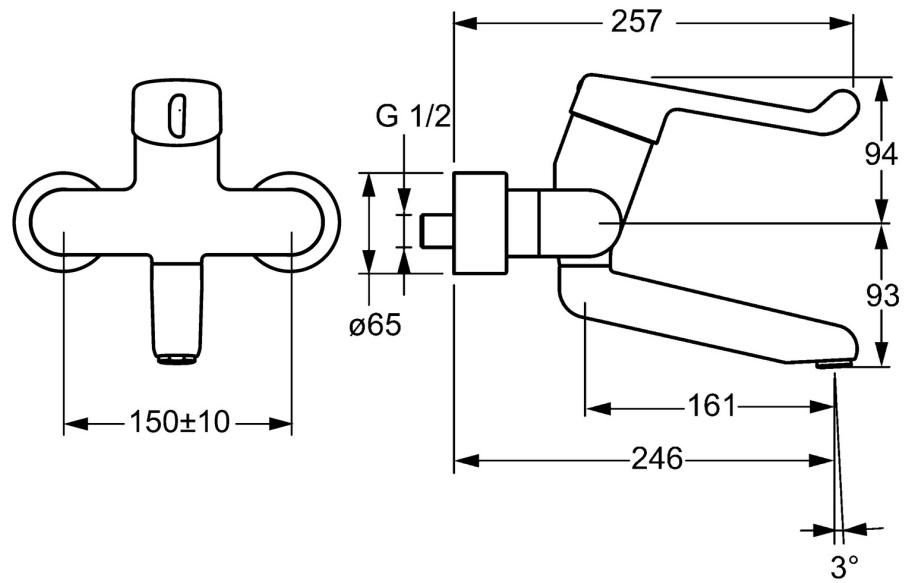

EAN: 4015474267251
static.hansa.com/02562202

- Gezondheid en verzorging
- Eengreeps
- Wandmontage
- Chroom
- Draaibare uitloop, Vast te zetten in de middenstand
- Kristalheldere laminaire straal
- Veiligheidshendel, Hendel met warm-koud-aanduiding, Eengreeps bediend
- \varnothing 35 mm keramisch binnenwerk voor debiet en temperatuur instelling
- S-koppelingen met rozetten, Rozet(ten), Geïntegreerd afsluitventiel, Schuifrozet met afsluitbare S-koppelingen
- Kraanhuis gemaakt van DZR messing, Oppervlakken in contact met drinkwater bevatten minder dan 0,3% lood, Oppervlakte met watercontact zonder nikkelcoating

Technische gegevens

Doorstromingseigenschappen

Doorstroomhoeveelheid bij 3 bar (met debietregelaar) **6.0 l/min**

Technische eigenschappen

DN-maat **DN15**
 Warmwatertoevoer **max. +80°C**
 Werkdruk **0.5-10 bar**
 Inbouwbreedte **cc150 ± 10 mm**
 Projectie **246 mm**
 Terugstroom beveiliging (EN1717) **AA**
 Materiaal **brass**

Voorschriften

EN-norm **EN 817**
 Geluidsklasse **I (ISO 3822)**

Toestemmingen en Verklaringen

DVGW **NW-6506CR0028**
 ABP **PA-IX 29894/IO**

Reserveonderdelen

SP02542202

	Naam	Code
1	Hendel, L=142 Chromo	02460002
1.1	Schroef, M5x8, SW2.5	59904755
1.3	Binnendeel temperatuurhendel Chromo	59913762
1.4	Diverter housing Stopgezet	02710000
3	Schroefring, M50x1, SW45	59914070
4	Binnenwerk	59913949
5.1	Bevestigingsschroeven, M6x12, AF2.5	59904804
8	Uitloop, L=226 Chromo	02702000
8	Uitloop, L=161 Chromo	02692000
8	Uitloop, L=86 Chromo	02682000
8.1	O-ring, d 15x2.5	59910423
8.2	Temperatuurbegrenzer	59910421
8.2	Schroef, M6x10, 2,5	59911435
8.3	Temperatuurbegrenzer	59910422
8.4	Onderhoud set	59912230
11	Mousseur, M24x1 STD HC, 6 l/min Laminar Chromo	59914068
12	Aansluiting moer, G3/4, AF30	59902230
12.1	Toetreding	59913400
12.2	Borgring, 23.9x15.2x2	59902689
14	Opbouwdeel Chromo	02720200
N.I.	Emptying valve	59912483
N.I.	Sleutel, SW45/SW50	59905190