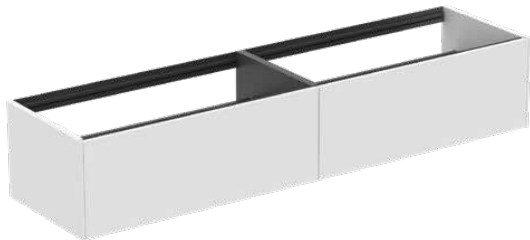

CONCA

T3987Y1

CONCA | Wastafelmeubel 1985x505x360 mm in matt white afwerking, 2 laden | Greeploos, Volledige extractielade, Push-to-open, Softclose, Voorgemonteerd, Duurzaam geproduceerd hout

Afbeelding & technische tekening

Algemene informatie

Productcategorie:	Meubels
Producttype:	Wastafelmeubel
Merk:	Ideal Standard
Collectie:	CONCA
Ontwerper:	Palomba Serafini Associati
Colour:	Y1 - Matt White
Afwerking van het oppervlak:	mat
Hoogte (mm):	360
Breedte (mm):	1985
Lengte / sprong (mm):	505
Bevestigingswijze:	Bevestigingsset
Nettogewicht (kg):	60.00
EAN-code:	8014140462378

Kenmerken

	Greeploos		Volledige extractielade
	Push-to-open		Softclose
	Voorgemonteerd		Duurzaam geproduceerd hout

Downloads

- [Installation Guide](#)
- [Spare Parts List](#)

Product specificaties

Sluitingsmechanisme:	Softclosing
Kleurcode:	Y1
Kleuromschrijving:	matt white
Hoekmodel:	Nee
Volledige extractielade:	Yes
Gre(e)p(en):	Greeploos
Verstelbare montagevoeten:	Nee
Materiaal:	Hout
Materiaalkwaliteit lichaam:	3-laags spaanplaat met hoge dichtheid
Aantal deuren (totaal):	0
Aantal deuren (links openend):	0
Aantal deuren (rechts openend):	0
Aantal laden (totaal):	2
Aantal externe laden:	2
Aantal interne laden:	0
Aantal open vakken:	0
Aantal roldeuren:	0

CONCA

T3987Y1

CONCA | Wastafelmeubel 1985x505x360 mm in matt white afwerking, 2 laden | Greeploos, Volledige extractielade, Push-to-open, Softclose, Voorgemonteerd, Duurzaam geproduceerd hout

Product specificaties