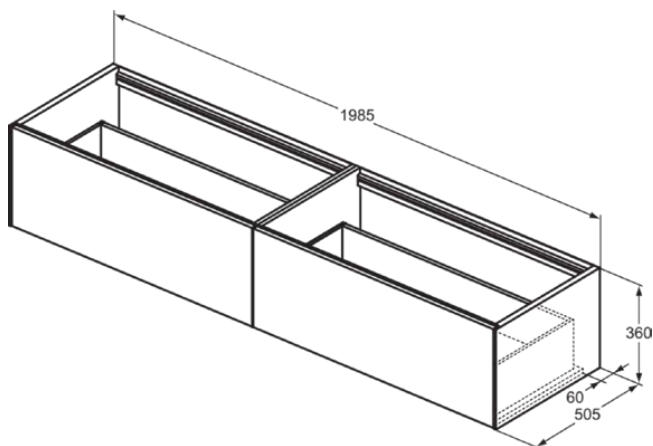

CONCA

T3987Y1

CONCA | Wastafelmeubel 1985x505x360 mm in matt white afwerking, 2 laden | Greeploos, Volledige extractielade, Push-to-open, Softclose, Voorgemonteerd, Duurzaam geproduceerd hout

Afbeelding & technische tekening

Algemene informatie

Productcategorie:	Meubels
Producttype:	Wastafelmeubel
Merk:	Ideal Standard
Collectie:	CONCA
Ontwerper:	Palomba Serafini Associati
Colour:	Y1 - Matt White
Afwerking van het oppervlak:	mat
Hoogte (mm):	360
Breedte (mm):	1985
Lengte / sprong (mm):	505
Bevestigingswijze:	Bevestigingsset
Nettogewicht (kg):	60.00
EAN-code:	8014140462378

Kenmerken

	Greeploos		Volledige extractielade
	Push-to-open		Softclose
	Voorgemonteerd		Duurzaam geproduceerd hout

Downloads

- [Installation Guide](#)
- [Spare Parts List](#)

Product specificaties

Sluitingsmechanisme:	Softclosing
Kleurcode:	Y1
Kleuromschrijving:	matt white
Hoekmodel:	Nee
Volledige extractielade:	Yes
Gre(e)p(en):	Greeploos
Verstelbare montagevoeten:	Nee
Materiaal:	Hout
Materiaalkwaliteit lichaam:	3-laags spaanplaat met hoge dichtheid
Aantal deuren (totaal):	0
Aantal deuren (links openend):	0
Aantal deuren (rechts openend):	0
Aantal laden (totaal):	2
Aantal externe laden:	2
Aantal interne laden:	0
Aantal open vakken:	0
Aantal roldeuren:	0

CONCA

T3987Y1

CONCA | Wastafelmeubel 1985x505x360 mm in matt white afwerking, 2 laden | Greeploos, Volledige extractielade, Push-to-open, Softclose, Voorgemonteerd, Duurzaam geproduceerd hout

Product specificaties